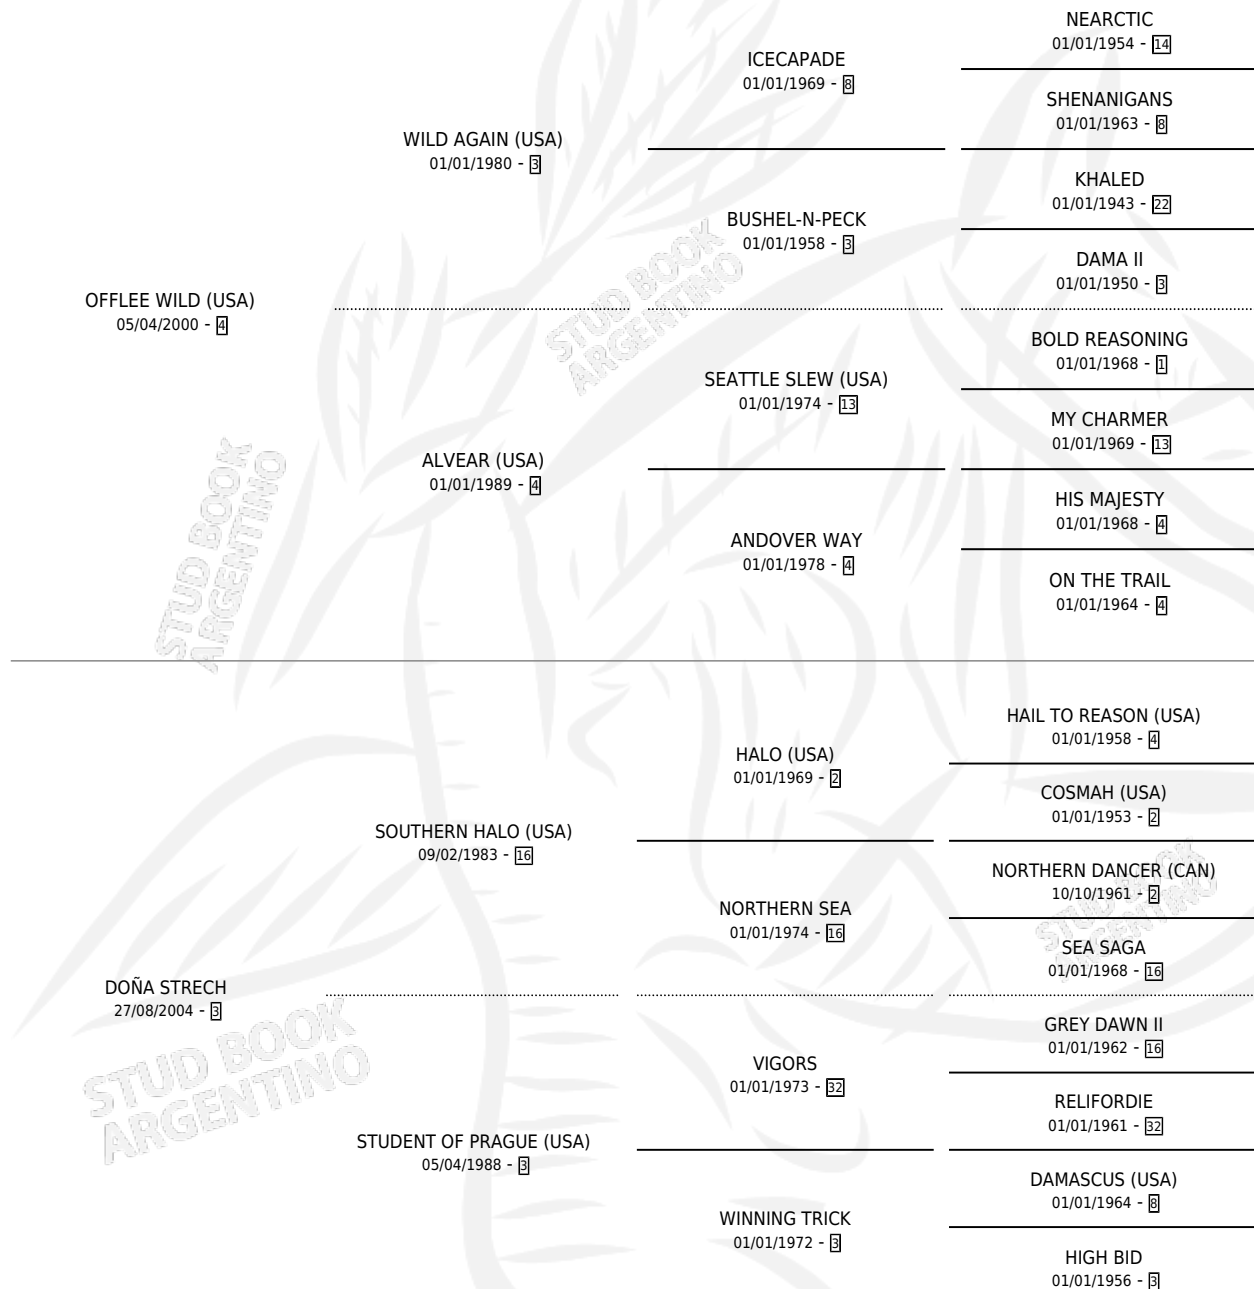

DON TRUENO

por OFFLEE WILD (USA) y DOÑA STRECH por SOUTHERN HALO (USA)

Argentina · Macho · Zaino · SP · 21/10/2011
Familia 3-n · Volumen 41

ESTADO

TIPIFICACIÓN SANGUÍNEA	X
TIPIFICACIÓN POR ADN	✓
PASAPORTE	✓
IDENTIFICACIÓN POR MICROCHIP	✓
REPRODUCTOR	X

Lugar de nacimiento: San Benito
Criador: San Benito

PEDIGREE

CAMPAÑA

Solo carreras oficiales de Argentina

POR EDAD

EDAD	CC	1°	2°	3°	4°	5°	NP	CLC	CLG	CLCG1	CLGG1	IMPORTE	GANANCIA / CC
2 AÑOS	5	0	1	1	0	0	3	0	0	0	0	\$29,975	\$5,995
3 AÑOS	6	1	1	0	0	2	2	0	0	0	0	\$64,650	\$10,775
4 AÑOS	13	2	2	2	3	0	4	0	0	0	0	\$328,500	\$25,269
5 AÑOS	10	0	1	3	1	1	4	0	0	0	0	\$78,923	\$7,892
6 AÑOS	1	0	0	0	1	0	0	0	0	0	0	\$5,180	\$5,180
TOTALES	35	3	5	6	5	3	13	0	0	0	0	\$507,228	\$14,492
%		8.6%	14.3%	17.1%	14.3%	8.6%	37.1%	0.0%	0.0%	0.0%	0.0%		

Ganador de 3 carreras en Palermo y La Plata - \$507,228, a los 3 y 4 años.

POR DISTANCIA

HIPODROMO	CC	1°	2°	3°	4°	5°	NP	CLC	CLG	CLCG1	CLGG1	IMPORTE
LA PLATA	14	2	1	3	4	0	4	0	0	0	0	\$312,255
1200 MTS	1	0	0	0	1	0	0	0	0	0	0	\$5,180
1600 MTS	4	0	1	0	1	0	2	0	0	0	0	\$40,580
1400 MTS	7	2	0	3	2	0	0	0	0	0	0	\$266,495
1500 MTS	1	0	0	0	0	0	1	0	0	0	0	\$0
2000 MTS	1	0	0	0	0	0	1	0	0	0	0	\$0
PALERMO	12	1	2	1	1	2	5	0	0	0	0	\$125,750
1400 MTS	4	0	0	1	0	1	2	0	0	0	0	\$12,750
1600 MTS	8	1	2	0	1	1	3	0	0	0	0	\$113,000
SAN ISIDRO	9	0	2	2	0	1	4	0	0	0	0	\$69,223
1600 MTS	7	0	2	2	0	1	2	0	0	0	0	\$69,223
2000 MTS	2	0	0	0	0	0	2	0	0	0	0	\$0