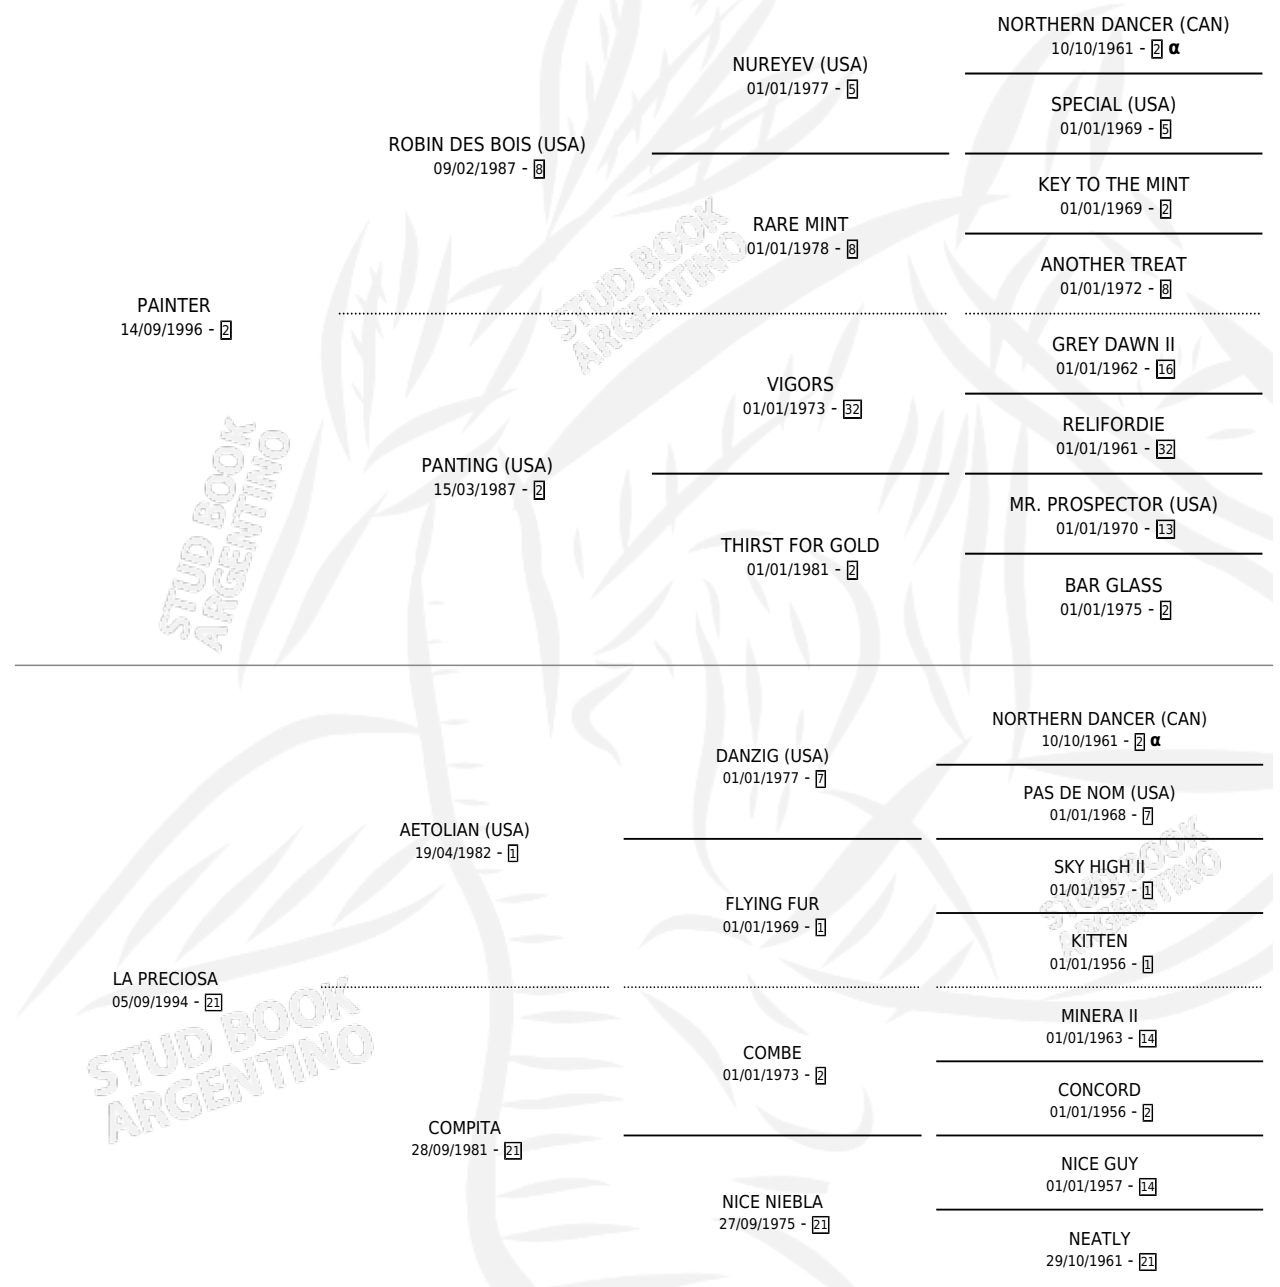

EL MESIAS

PEDIGREE

por PAINTER y LA PRECIOSA por AETOLIAN (USA)

Argentina · Macho · Zaino · SP · 02/10/2011
Familia 21-a · Volumen 41

ESTADO

TIPIFICACIÓN SANGUÍNEA	X
TIPIFICACIÓN POR ADN	✓
PASAPORTE	✓
IDENTIFICACIÓN POR MICROCHIP	✓
REPRODUCTOR	X

Lugar de nacimiento: Campo particular
Criador: Clara Aldo Francisco

INBREEDING : α

EL MESIAS

Datos oficiales del Stud Book Argentino

Documento generado el 12/06/2026

studbook.org.ar