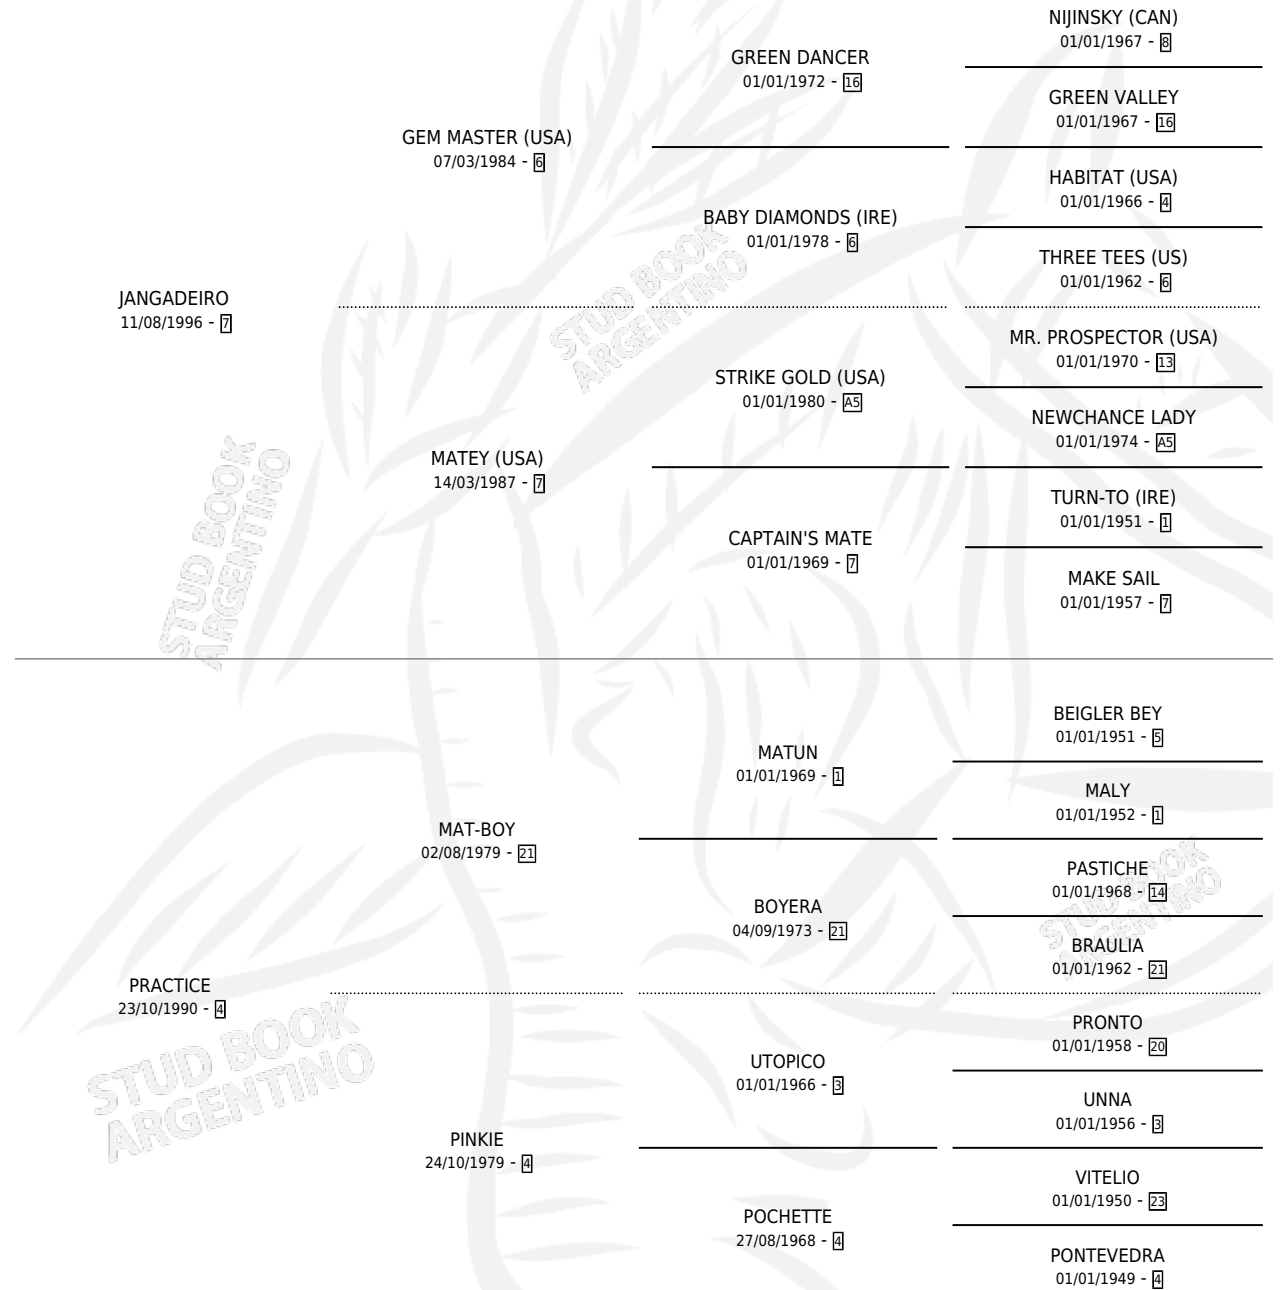

CAMPERO SOY

por JANGADEIRO y PRACTICE por MAT-BOY

Argentina · Macho · Zaino · SP · 25/09/2011
Familia 4-k · Volumen 41

ESTADO

TIPIFICACIÓN SANGUÍNEA	X
TIPIFICACIÓN POR ADN	✓
PASAPORTE	X
IDENTIFICACIÓN POR MICROCHIP	✓
REPRODUCTOR	X

Lugar de nacimiento: Los Paraisos

Criador: Spengler Lisandro Misael

PEDIGREE

CAMPERO SOY

Datos oficiales del Stud Book Argentino

Documento generado el 09/05/2026

studbook.org.ar