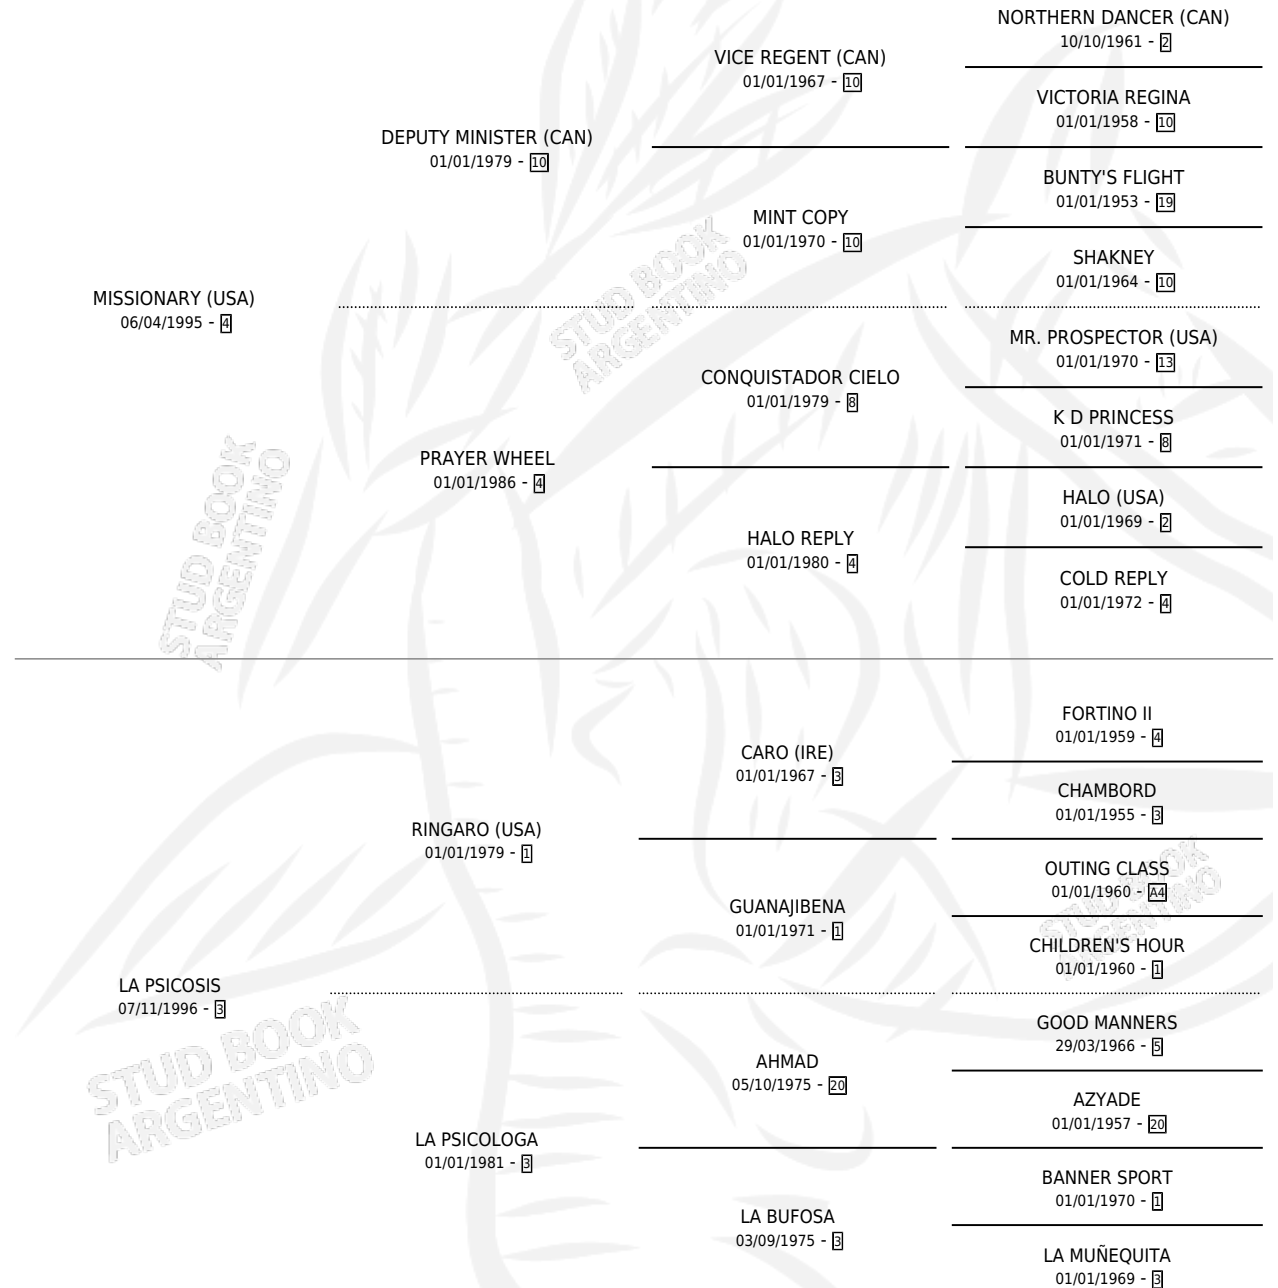

PATRONAZO

por **MISSIONARY (USA)** y **LA PSICOSIS** por **RINGARO (USA)**

Argentina · Macho · Zaino Colorado · SP · 10/10/2011
Familia 3-h · Volumen 41

ESTADO

TIPIFICACIÓN SANGUÍNEA	X
TIPIFICACIÓN POR ADN	✓
PASAPORTE	✓
IDENTIFICACIÓN POR MICROCHIP	✓
REPRODUCTOR	X

Lugar de nacimiento: Las Camelias
Criador: Bianchi Esteban Javier Maria

PEDIGREE