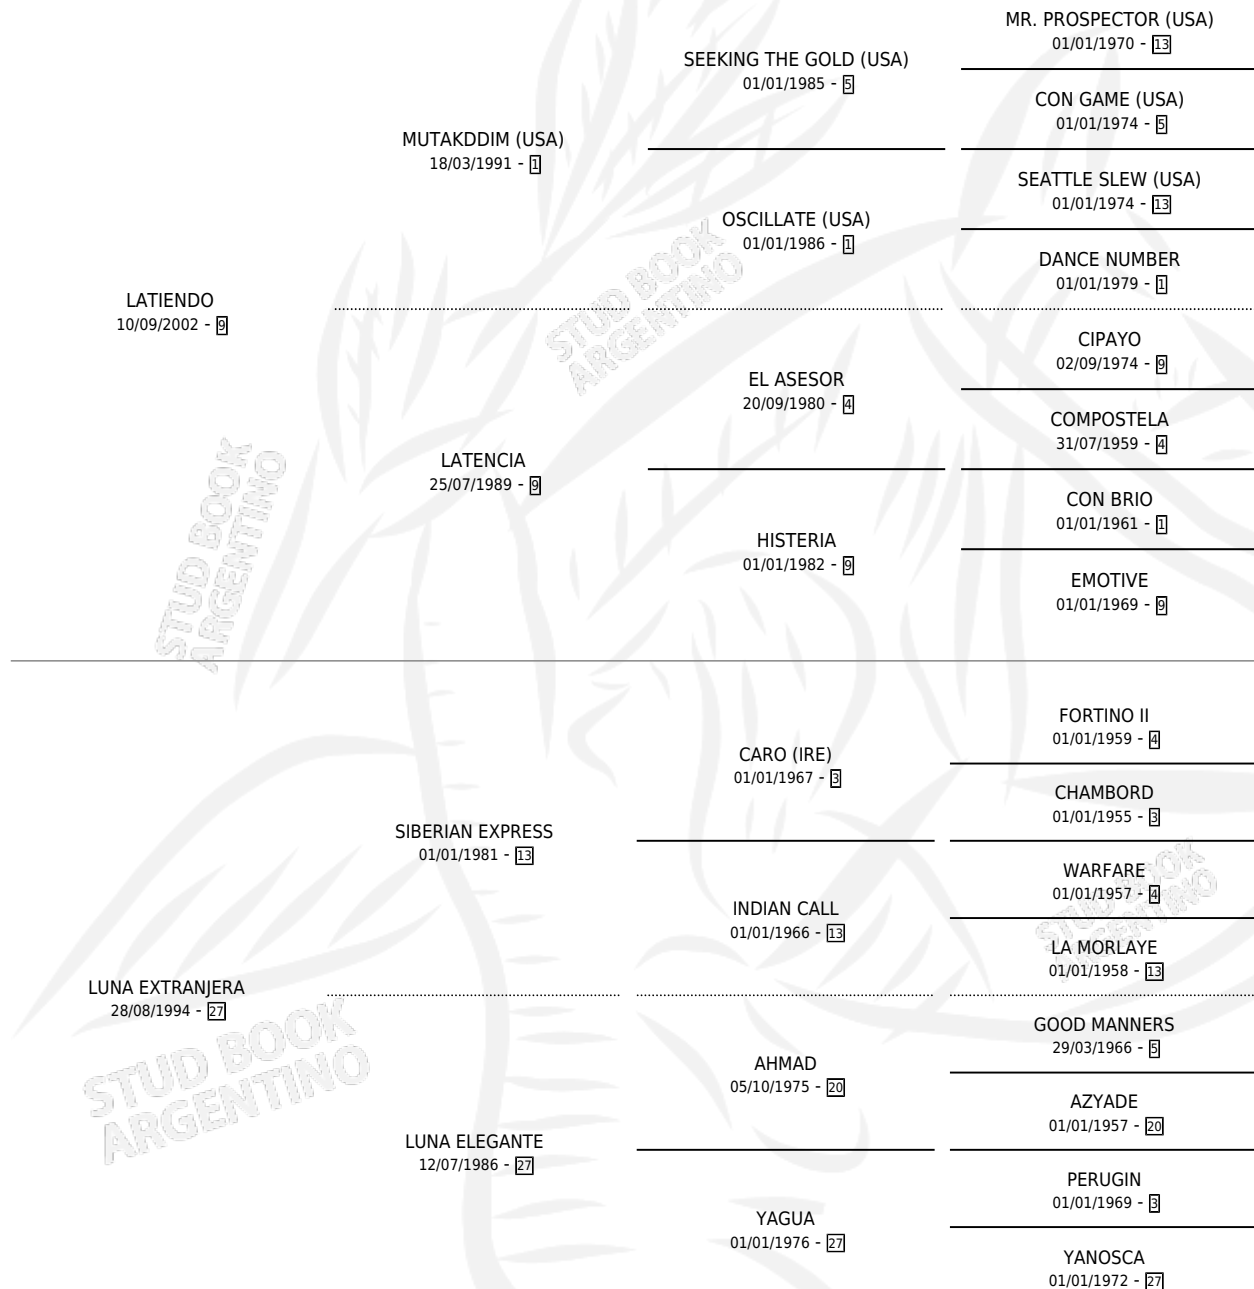

NEIL ARMSTRONG

por LATIENDO y LUNA EXTRANJERA por SIBERIAN EXPRESS

Argentina · Macho · Zaino · SP · 10/10/2011
Familia 27-a · Volumen 41

ESTADO

TIPIFICACIÓN SANGUÍNEA	X
TIPIFICACIÓN POR ADN	✓
PASAPORTE	X
IDENTIFICACIÓN POR MICROCHIP	✓
REPRODUCTOR	X

Lugar de nacimiento: Las Dos Manos

Criador: Las Dos Manos Fdc Dominio Fiduciario

PEDIGREE

NEIL ARMSTRONG

Datos oficiales del Stud Book Argentino

Documento generado el 06/05/2026

studbook.org.ar