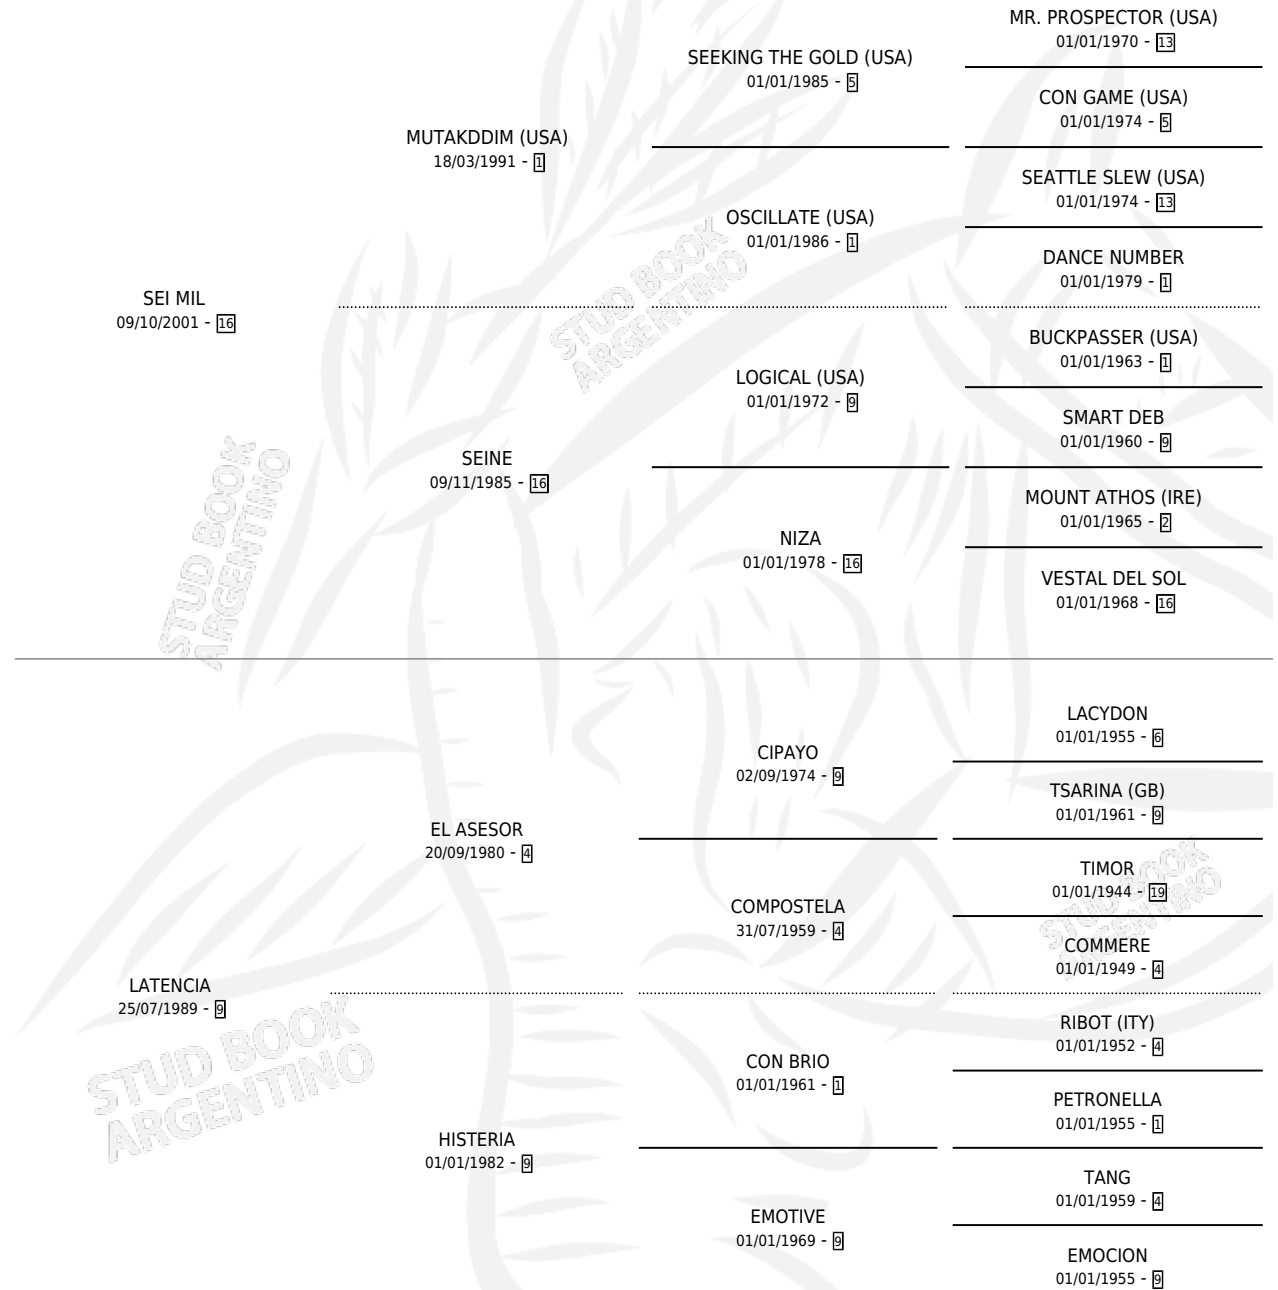

SPIELBERG

por SEI MIL y LATENCIA por EL ASESOR

Argentina · Macho · Zaino · SP · 23/10/2011
Familia 9-g · Volumen 41

ESTADO

TIPIFICACIÓN SANGUÍNEA	X
TIPIFICACIÓN POR ADN	✓
PASAPORTE	X
IDENTIFICACIÓN POR MICROCHIP	✓
REPRODUCTOR	X

Lugar de nacimiento: Las Dos Manos

Criador: Las Dos Manos

PEDIGREE

SPIELBERG

Datos oficiales del Stud Book Argentino

Documento generado el 06/05/2026

studbook.org.ar