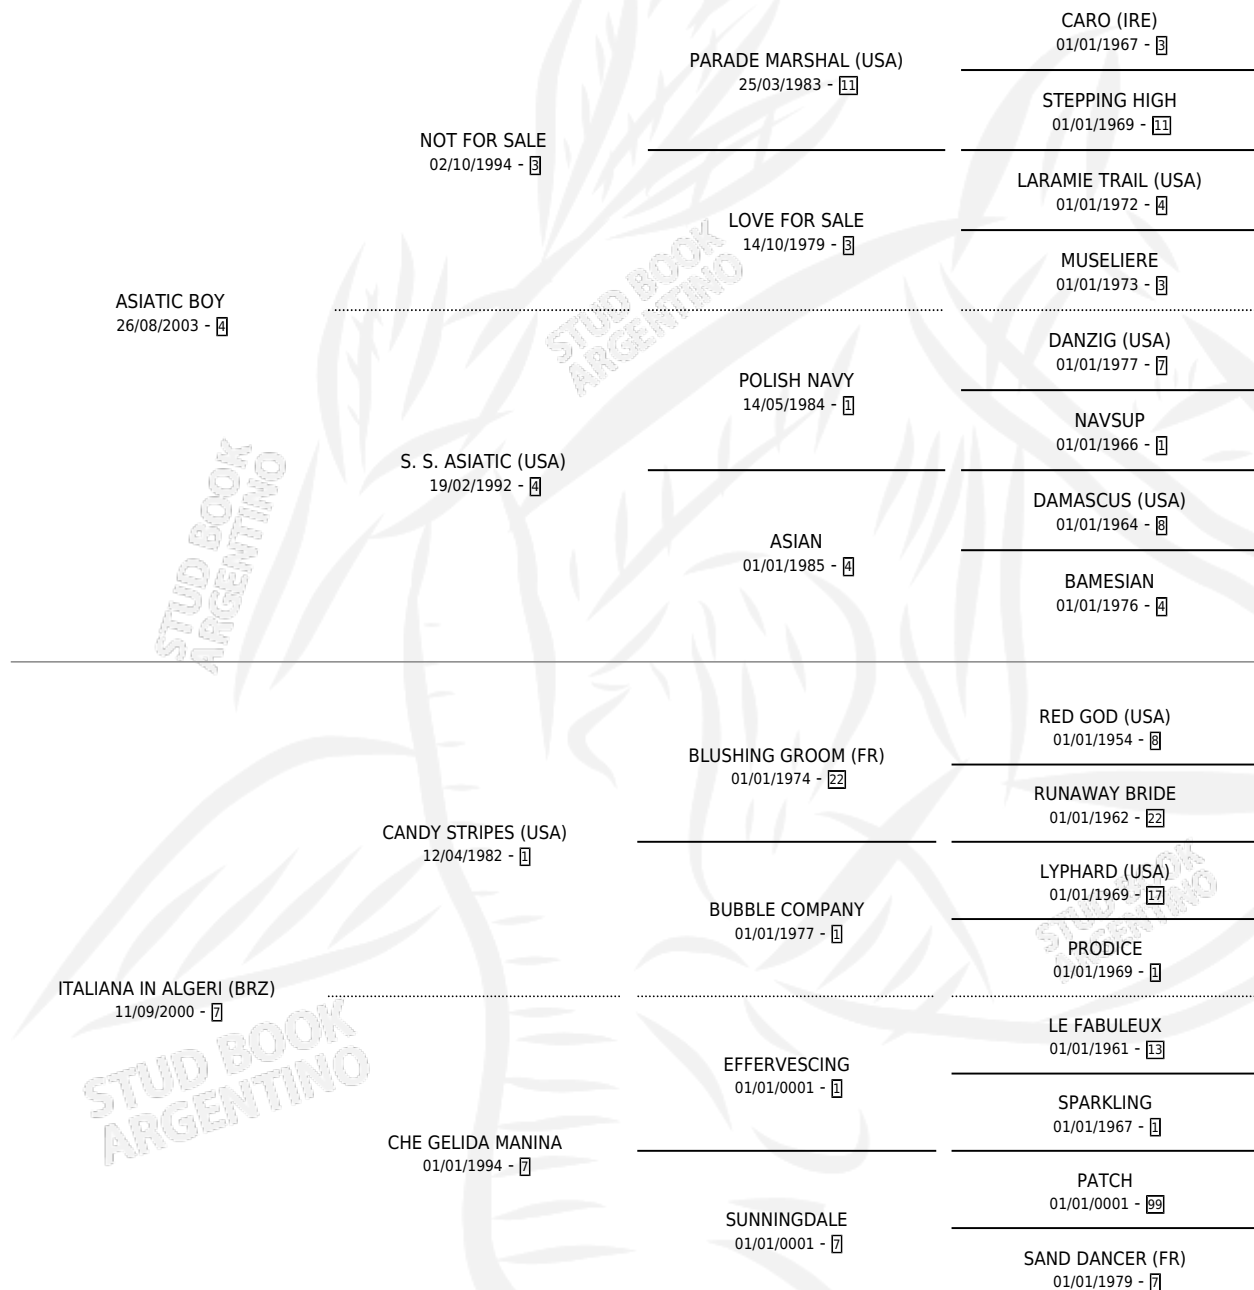

ODYSSEUS

por ASIATIC BOY y ITALIANA IN ALGERI (BRZ) por CANDY STRIPES (USA)

Argentina · Macho · Zaino · SP · 14/10/2011
Familia 7-e · Volumen 41

ESTADO

TIPIFICACIÓN SANGUÍNEA	X
TIPIFICACIÓN POR ADN	✓
PASAPORTE	✓
IDENTIFICACIÓN POR MICROCHIP	✓
REPRODUCTOR	X

Lugar de nacimiento: San Rafael del Reparo
Criador: Phalaris S.R.L.

PEDIGREE

CAMPAÑA

Solo carreras oficiales de Argentina

POR EDAD

EDAD	CC	1°	2°	3°	4°	5°	NP	CLC	CLG	CLCG1	CLGG1	IMPORTE	GANANCIA / CC
3 AÑOS	6	0	0	0	0	0	6	0	0	0	0	\$3,815	\$636
5 AÑOS	7	0	0	0	1	0	6	0	0	0	0	\$6,000	\$857
TOTALES	13	0	0	0	1	0	12	0	0	0	0	\$9,815	\$755
%		0.0%	0.0%	0.0%	7.7%	0.0%	92.3%	0.0%	0.0%	0.0%	0.0%		