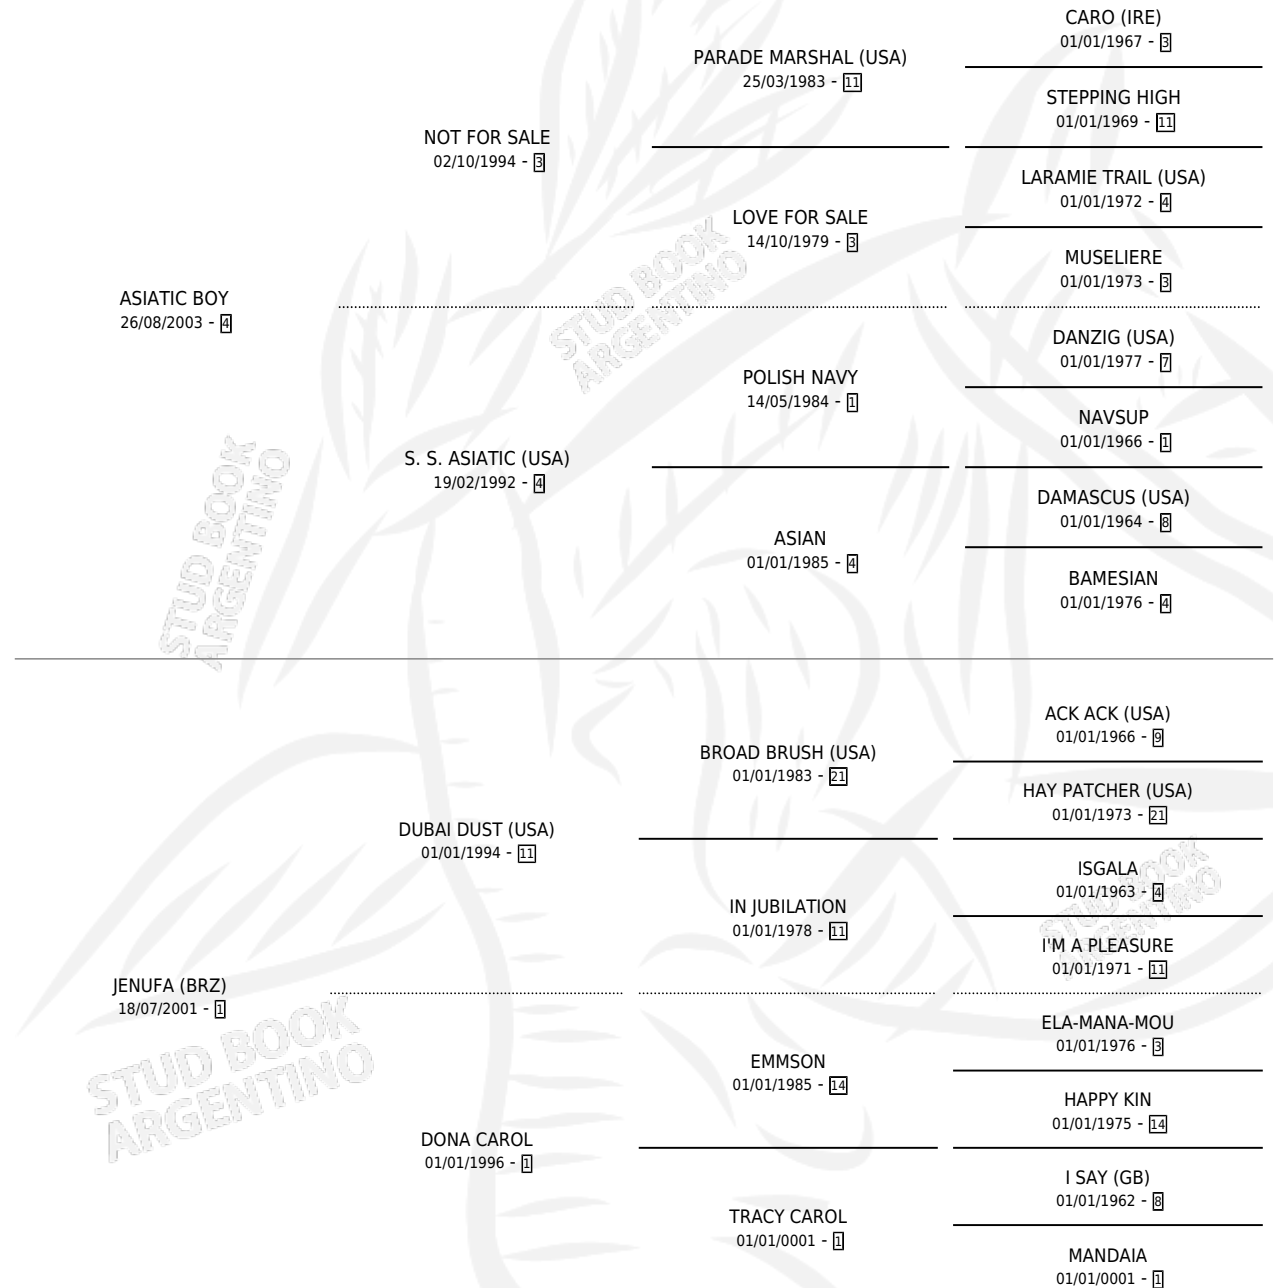

OTELLO

por ASIATIC BOY y JENUFA (BRZ) por DUBAI DUST (USA)

Argentina · Macho · Zaino · SP · 01/08/2011
Familia 1-s · Volumen 41

ESTADO

TIPIFICACIÓN SANGUÍNEA	X
TIPIFICACIÓN POR ADN	✓
PASAPORTE	✓
IDENTIFICACIÓN POR MICROCHIP	✓
REPRODUCTOR	X

Lugar de nacimiento: Penco Hue
Criador: Phalaris S.R.L.

PEDIGREE

OTELLO

Datos oficiales del Stud Book Argentino

Documento generado el 06/05/2026

studbook.org.ar