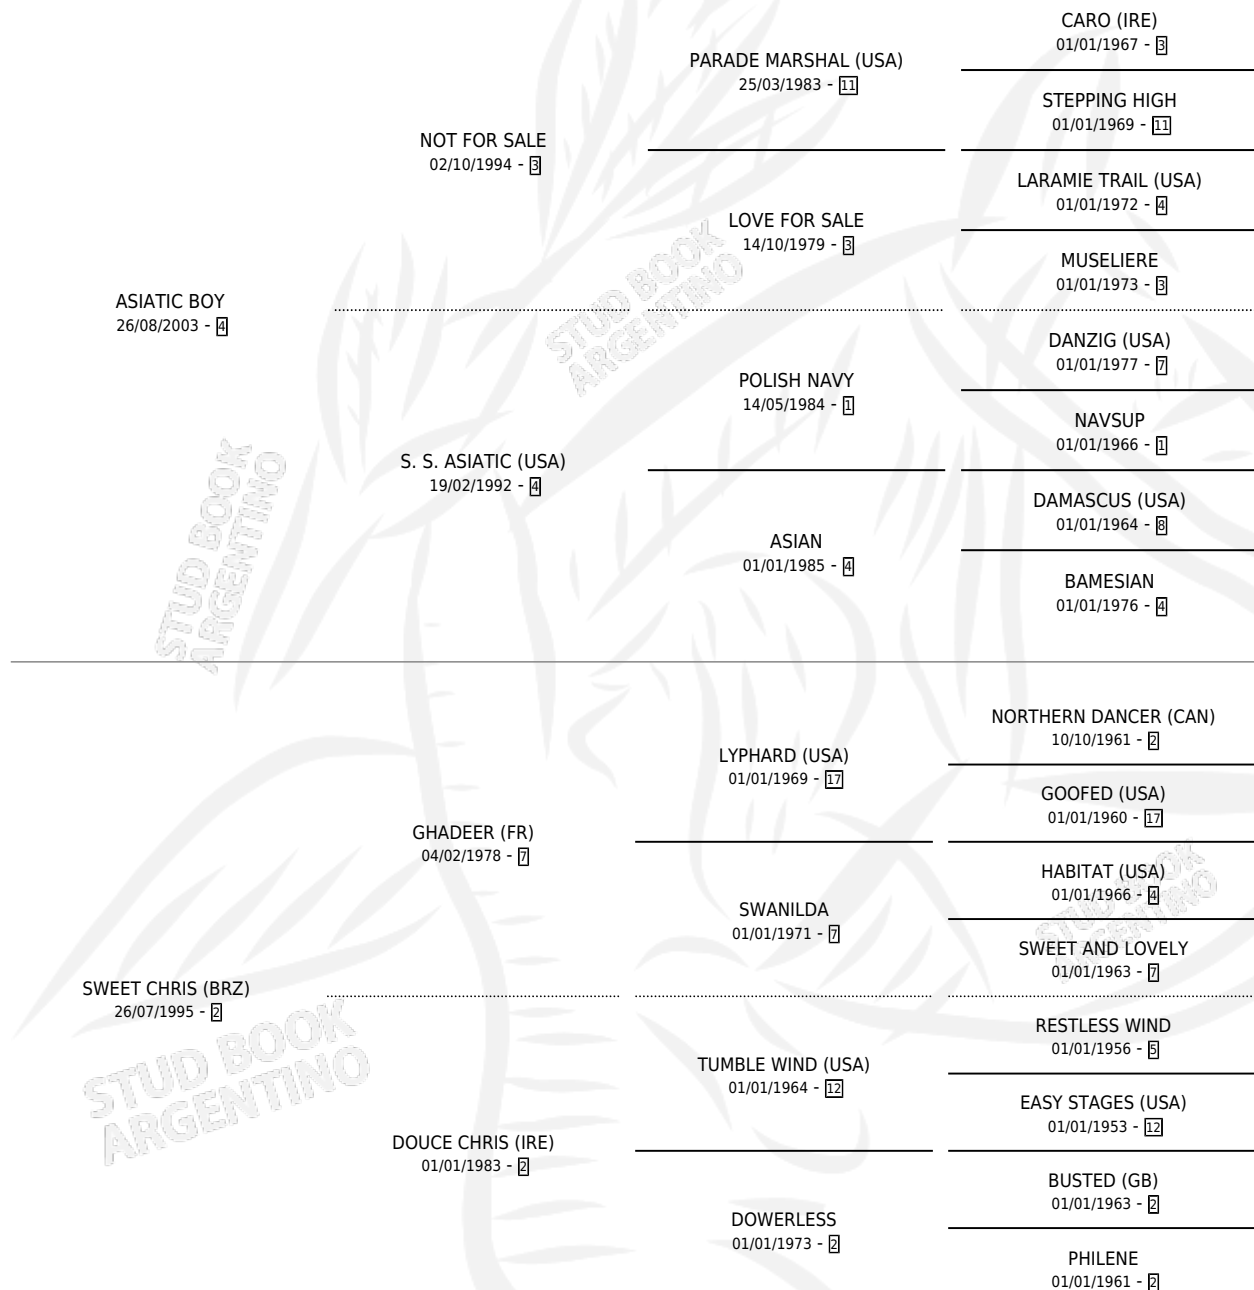

EMIRATES

por ASIATIC BOY y SWEET CHRIS (BRZ) por GHADEER (FR)

Argentina · Hembra · Alazan · SP · 01/08/2011
Familia 2-n · Volumen 41

ESTADO

TIPIFICACIÓN SANGUÍNEA	X
TIPIFICACIÓN POR ADN	✓
PASAPORTE	✓
IDENTIFICACIÓN POR MICROCHIP	✓
REPRODUCTOR	✓

Lugar de nacimiento: San Rafael del Reparo
Criador: Fazenda Mondesir S.A.

~

HIJOS

	MACHOS	HEMBRAS
6 NACIERON	1	5
1 CORRIERON	0	1

SIN ACTUACIONES

PEDIGREE