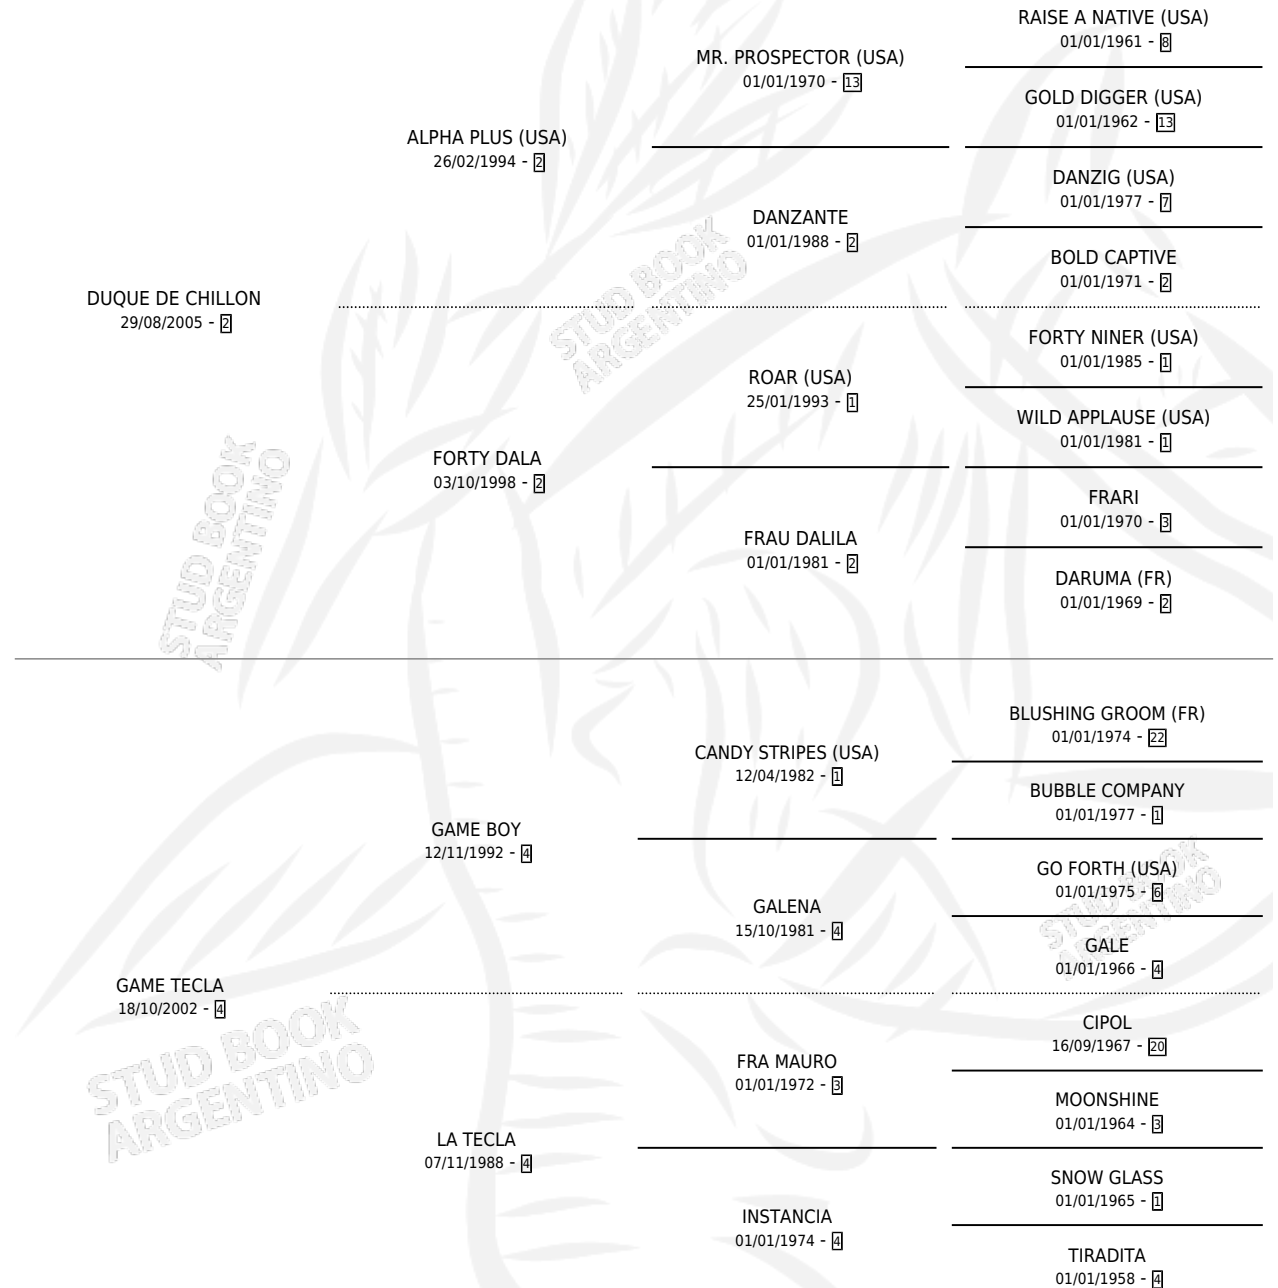

GAME PLUS

por DUQUE DE CHILLON y GAME TECLA por GAME BOY

Argentina · Macho · Alazan · SP · 10/09/2011
Familia 4-d · Volumen 41

ESTADO

TIPIFICACIÓN SANGUÍNEA	X
TIPIFICACIÓN POR ADN	✓
PASAPORTE	✓
IDENTIFICACIÓN POR MICROCHIP	✓
REPRODUCTOR	X

Lugar de nacimiento: Mate Amargo

Criador: Sin dato

PEDIGREE

GAME PLUS

Datos oficiales del Stud Book Argentino

Documento generado el 26/04/2026

studbook.org.ar