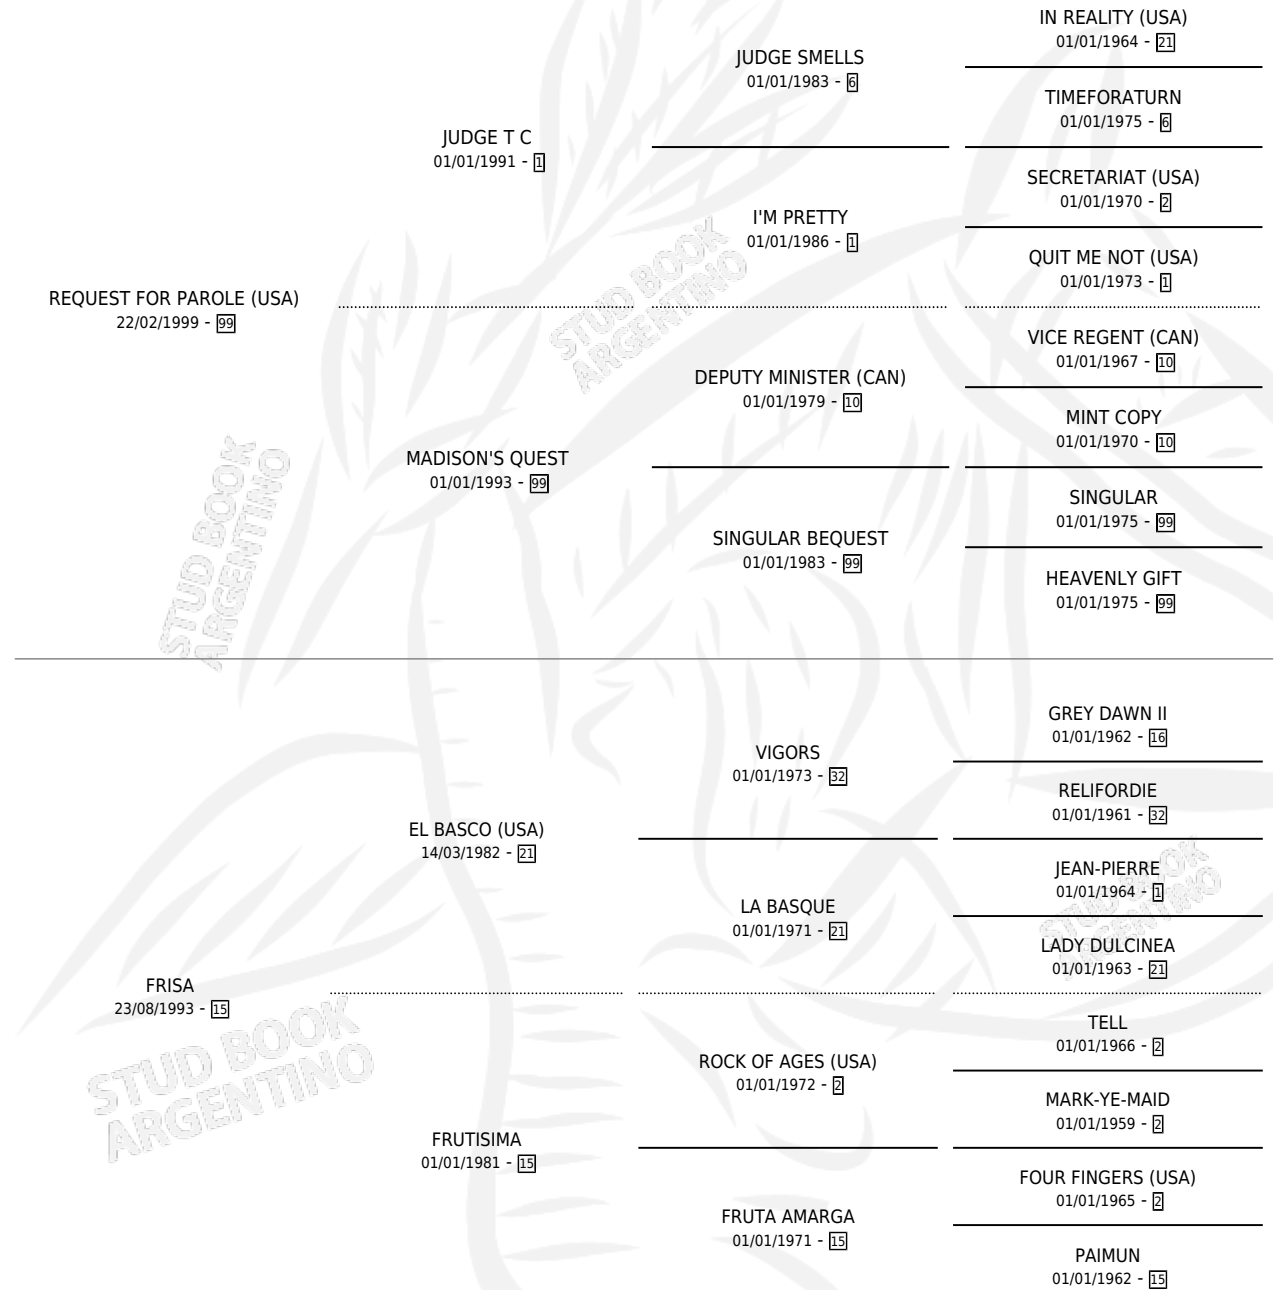

FRI PAROLE

por **REQUEST FOR PAROLE (USA)** y **FRISA** por **EL BASCO (USA)**

Argentina · Macho · Zaino · SP · 19/10/2011
Familia 15-d · Volumen 41

ESTADO

TIPIFICACIÓN SANGUÍNEA	X
TIPIFICACIÓN POR ADN	✓
PASAPORTE	✓
IDENTIFICACIÓN POR MICROCHIP	✓
REPRODUCTOR	X

Lugar de nacimiento: El Tala
Criador: El Tala

PEDIGREE

CAMPAÑA

Solo carreras oficiales de Argentina

POR EDAD

EDAD	CC	1°	2°	3°	4°	5°	NP	CLC	CLG	CLCG1	CLGG1	IMPORTE	GANANCIA / CC
3 AÑOS	9	0	0	0	1	2	6	0	0	0	0	\$21,065	\$2,341
4 AÑOS	10	0	0	0	2	3	5	0	0	0	0	\$30,538	\$3,054
5 AÑOS	12	1	2	1	1	4	3	0	0	0	0	\$177,088	\$14,757
TOTALES	31	1	2	1	4	9	14	0	0	0	0	\$228,691	\$7,377
%		3.2%	6.5%	3.2%	12.9%	29.0%	45.2%	0.0%	0.0%	0.0%	0.0%		