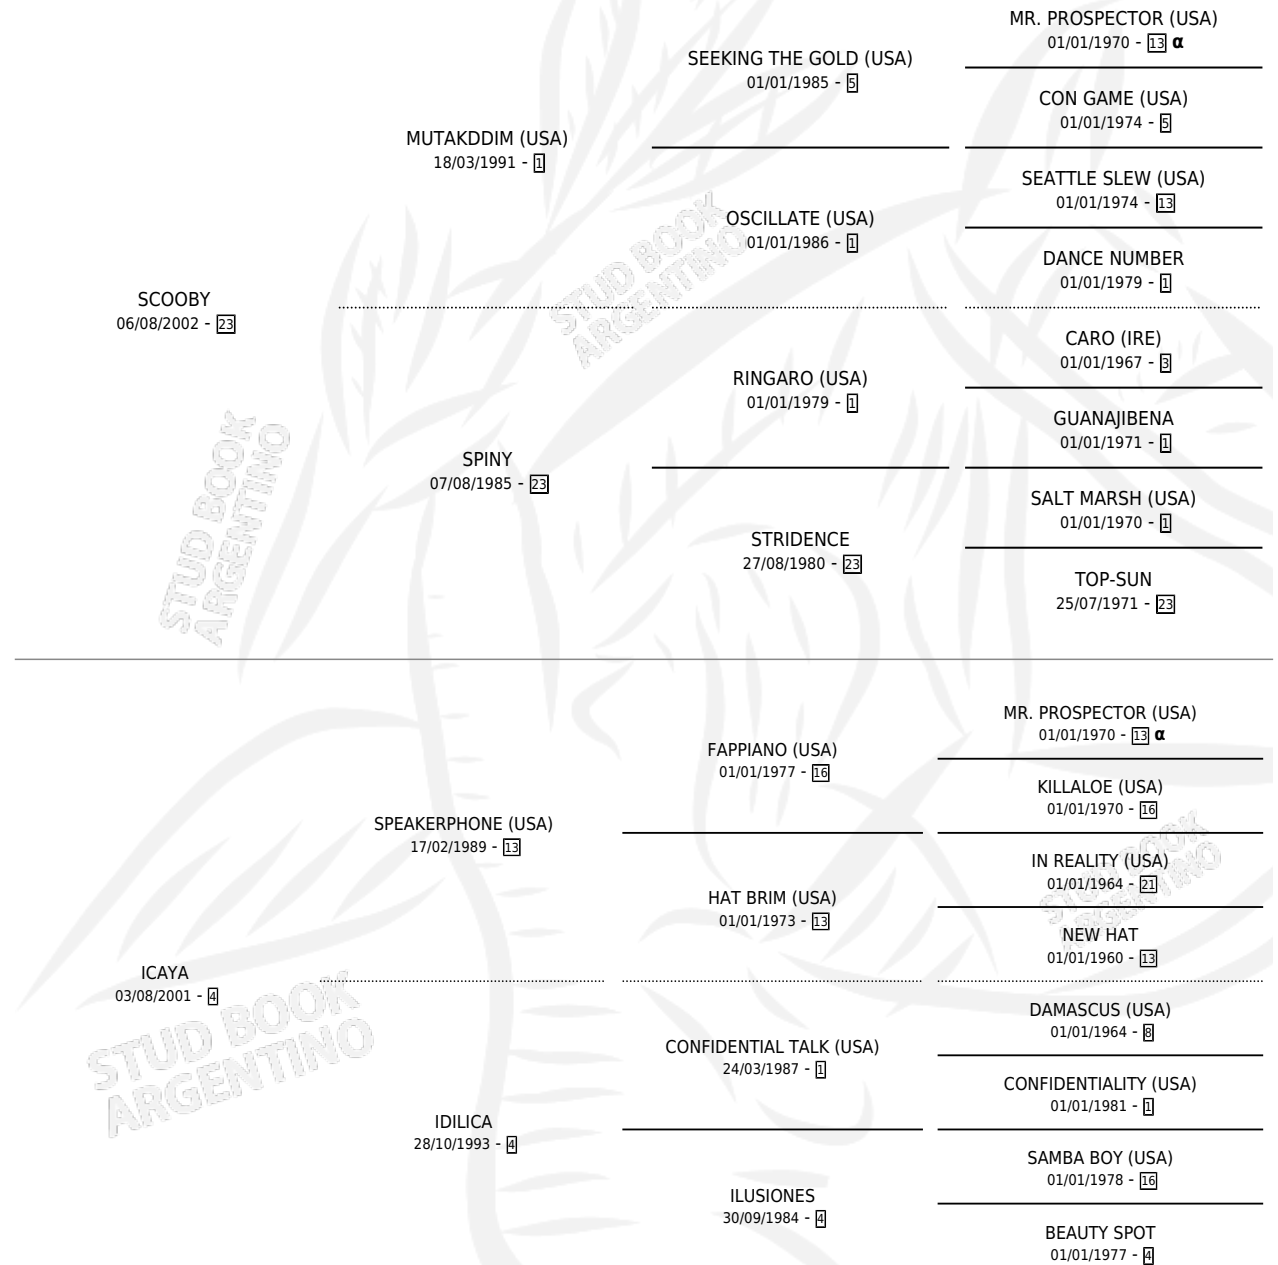

LA IDILICA

por **SCOOBY** y **ICAYA** por **SPEAKERPHONE (USA)**

Argentina · Hembra · Zaino · SP · 12/10/2011
Familia 4-p · Volumen 41

ESTADO

| | |
|------------------------------|---|
| TIPIFICACIÓN SANGUÍNEA | X |
| TIPIFICACIÓN POR ADN | ✓ |
| PASAPORTE | X |
| IDENTIFICACIÓN POR MICROCHIP | ✓ |
| REPRODUCTOR | X |

Lugar de nacimiento: La Virinia

Criador: La Virinia

PEDIGREE

INBREEDING : α

LA IDILICA

Datos oficiales del Stud Book Argentino

Documento generado el 11/06/2026

studbook.org.ar