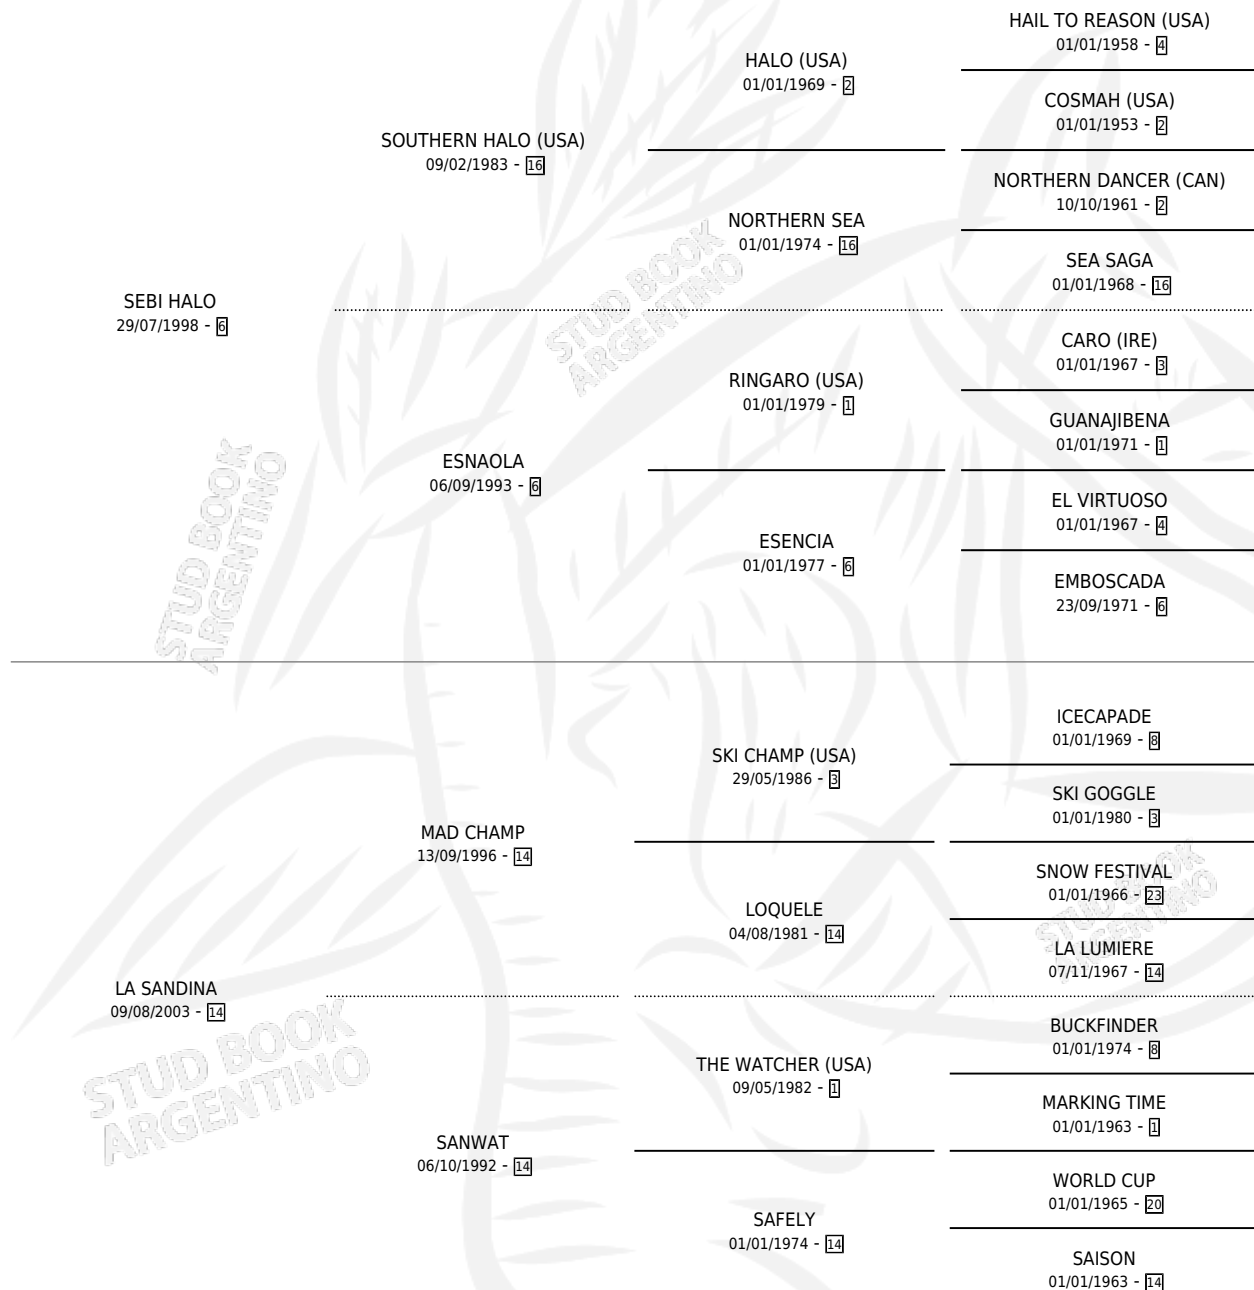

SUSANO

por SEBI HALO y LA SANDINA por MAD CHAMP

Argentina · Macho · Tordillo · SP · 09/10/2011
Familia 14 · Volumen 41

ESTADO

TIPIFICACIÓN SANGUÍNEA	X
TIPIFICACIÓN POR ADN	✓
PASAPORTE	✓
IDENTIFICACIÓN POR MICROCHIP	✓
REPRODUCTOR	X

Lugar de nacimiento: El Tala

Criador: Garcia Maximiliano Andres

PEDIGREE

CAMPAÑA

Solo carreras oficiales de Argentina

POR EDAD

EDAD	CC	1°	2°	3°	4°	5°	NP	CLC	CLG	CLCG1	CLGG1	IMPORTE	GANANCIA / CC
4 AÑOS	3	0	0	0	0	0	3	0	0	0	0	\$0	\$0
5 AÑOS	2	0	0	0	0	1	1	0	0	0	0	\$4,480	\$2,240
TOTALES	5	0	0	0	0	1	4	0	0	0	0	\$4,480	\$896
%		0.0%	0.0%	0.0%	0.0%	20.0%	80.0%	0.0%	0.0%	0.0%	0.0%		