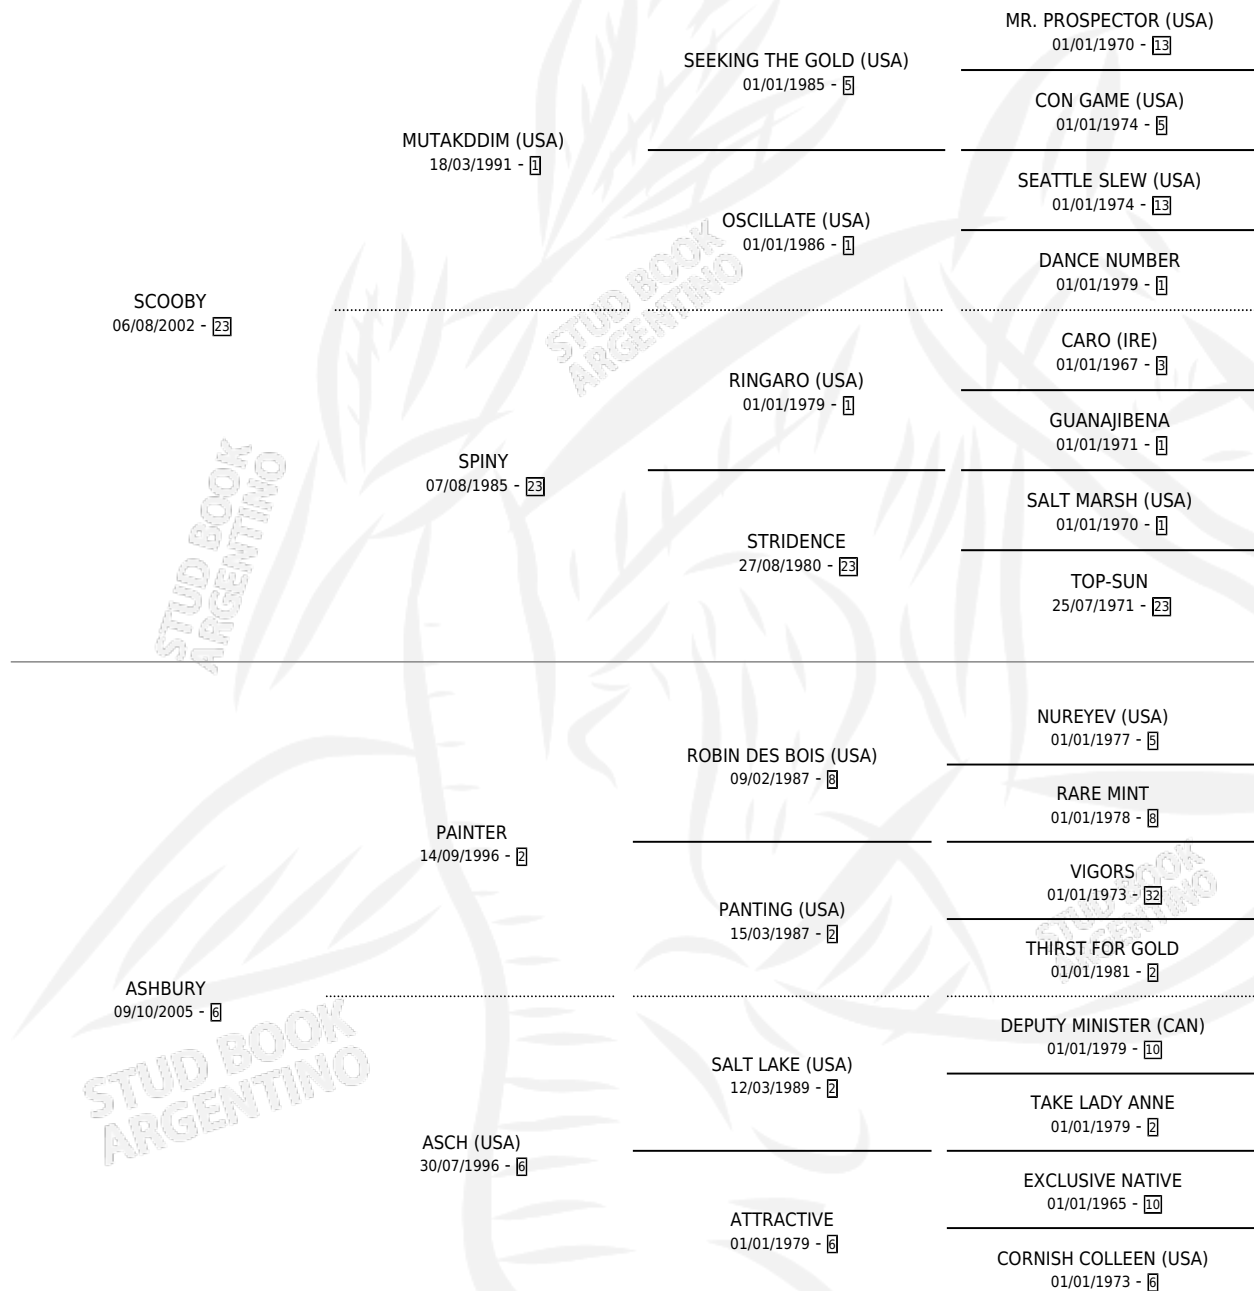

SOY SCOOPY

por SCOOPY y ASHBURY por PAINTER

Argentina · Macho · Alazan · SP · 28/10/2011
Familia 6-a · Volumen 41

ESTADO

TIPIFICACIÓN SANGUÍNEA	X
TIPIFICACIÓN POR ADN	X
PASAPORTE	X
IDENTIFICACIÓN POR MICROCHIP	X
REPRODUCTOR	X

Lugar de nacimiento: La Virinia

Criador: La Virinia

PEDIGREE