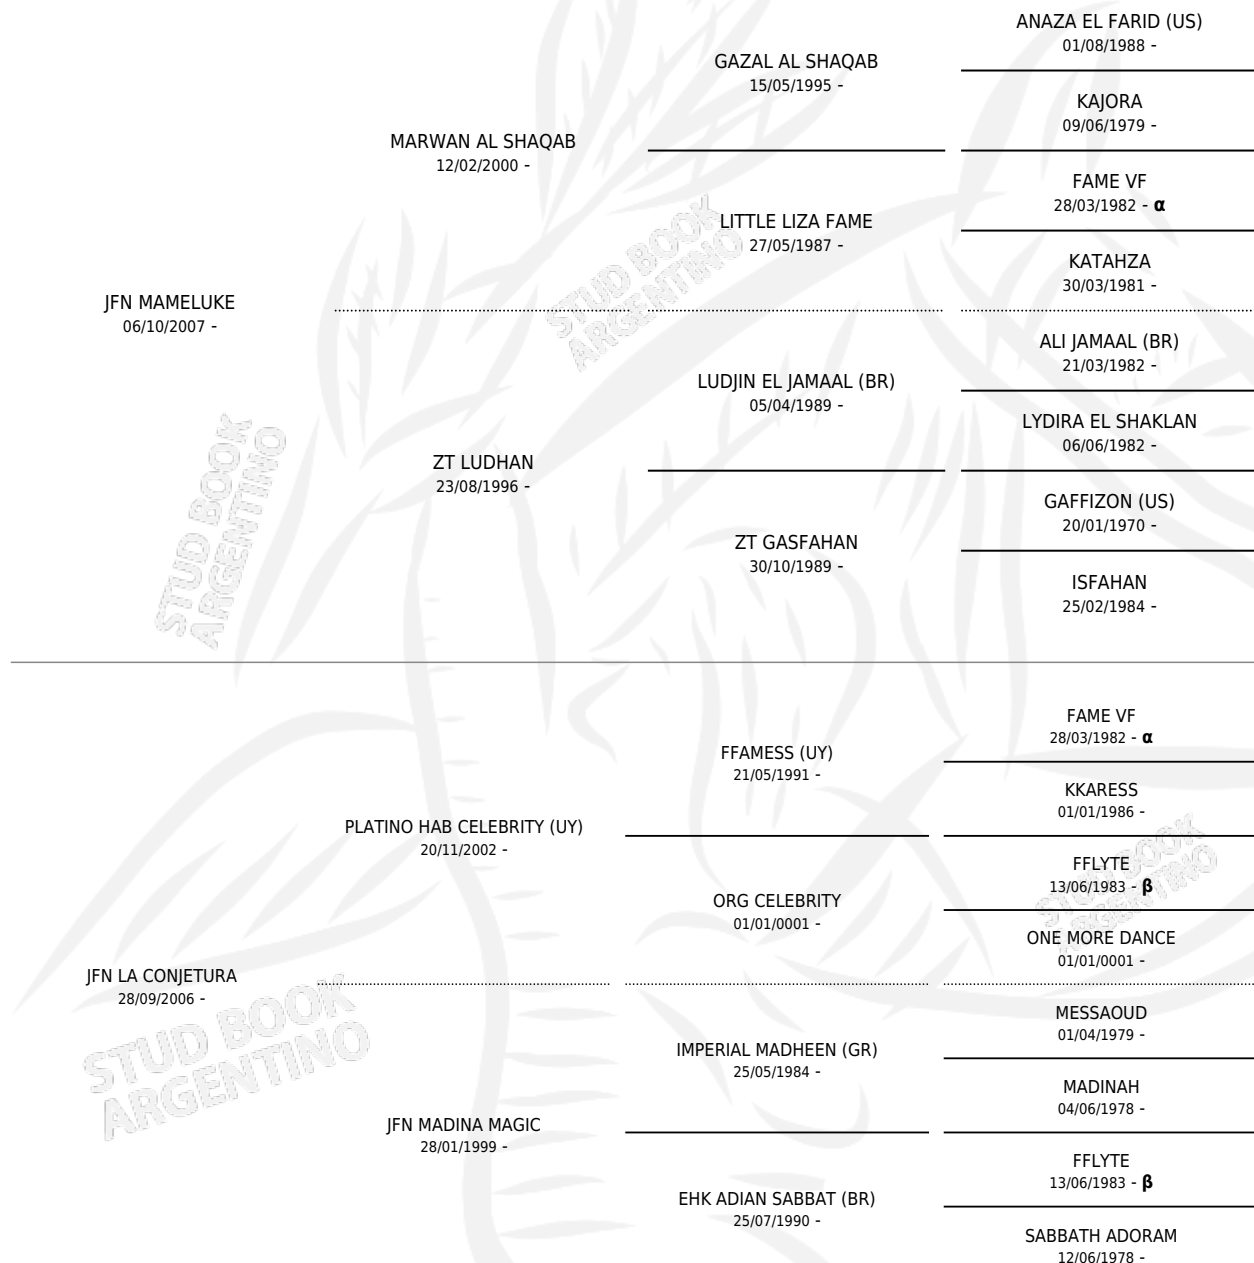

JFN EL RESULTADO

por JFN MAMELUKE y JFN LA CONJETURA por PLATINO
HAB CELEBRITY (UY)

Argentina · Macho · Tordillo · AP · 21/10/2011
Familia · Volumen 41

ESTADO

TIPIFICACIÓN SANGUÍNEA	X
TIPIFICACIÓN POR ADN	✓
PASAPORTE	✓
IDENTIFICACIÓN POR MICROCHIP	X
REPRODUCTOR	✓

Lugar de nacimiento: Paso Del Sauce
Criador: Paso Del Sauce

~

HIJOS

	MACHOS	HEMBRAS
13 NACIERON	6	7
SIN ACTUACIONES		

PEDIGREE

INBREEDING : α, β