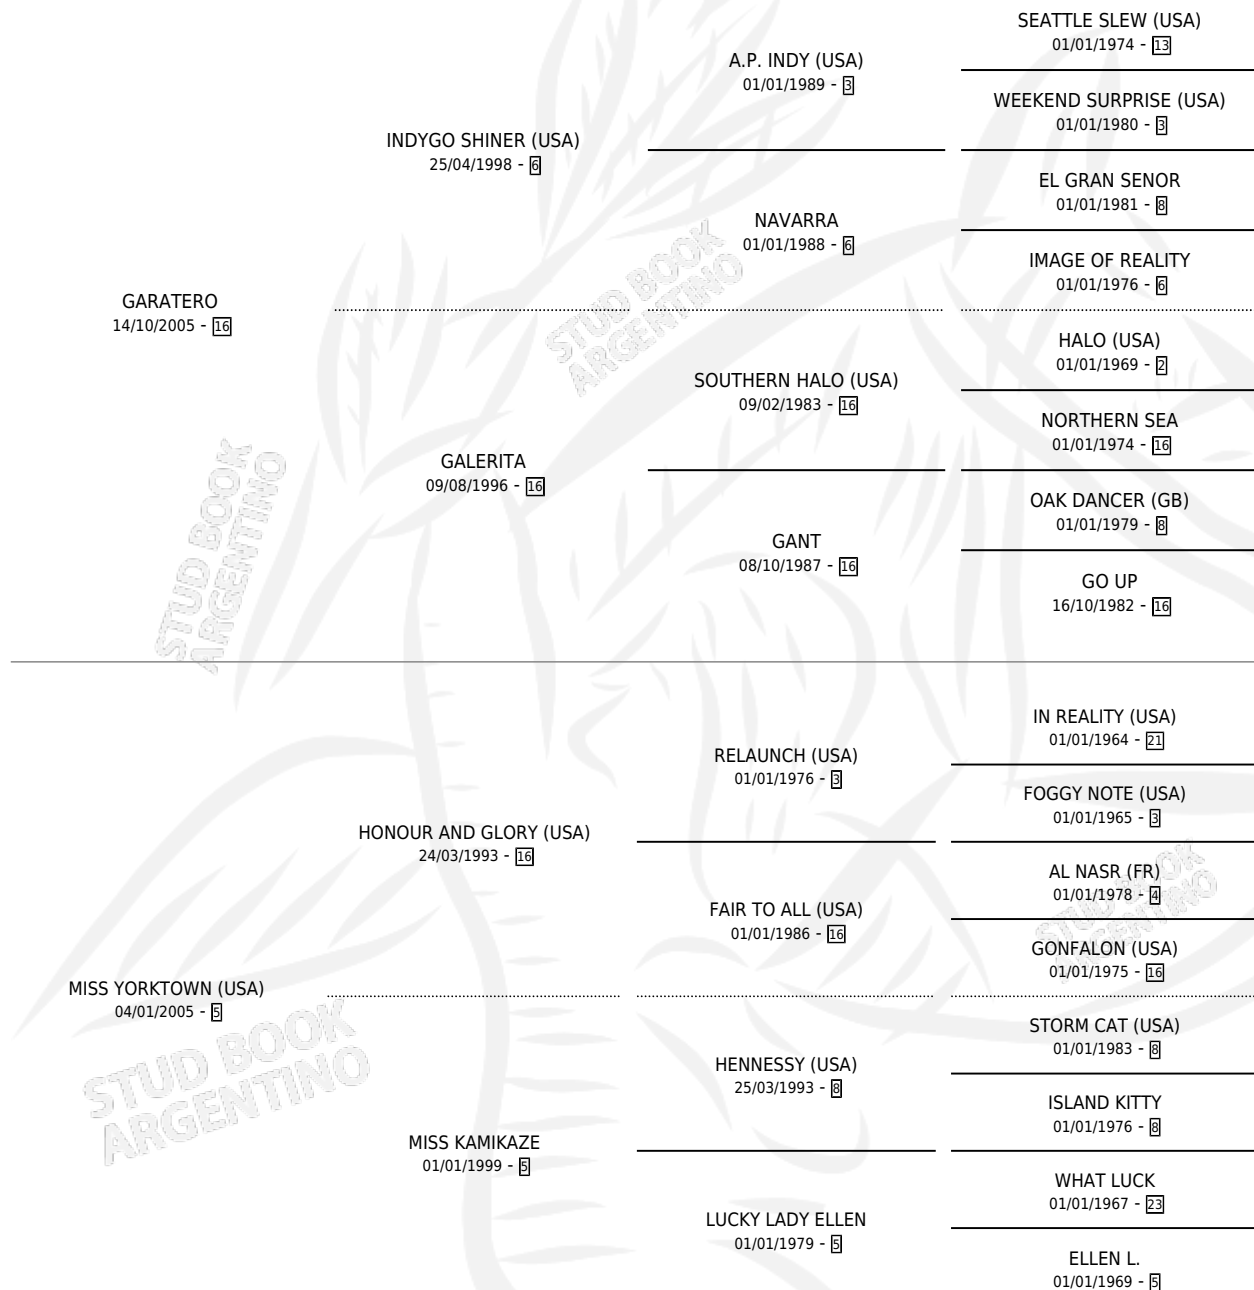

MAGIC CITY

por **GARATERO** y **MISS YORKTOWN (USA)** por **HONOUR AND GLORY (USA)**

Argentina · Macho · Alazan · SP · 10/10/2011
Familia 5 · Volumen 41

ESTADO

TIPIFICACIÓN SANGUÍNEA	X
TIPIFICACIÓN POR ADN	✓
PASAPORTE	✓
IDENTIFICACIÓN POR MICROCHIP	✓
REPRODUCTOR	X

Lugar de nacimiento: Wester Cam Alfa
Criador: Wester Cam Alfa

PEDIGREE