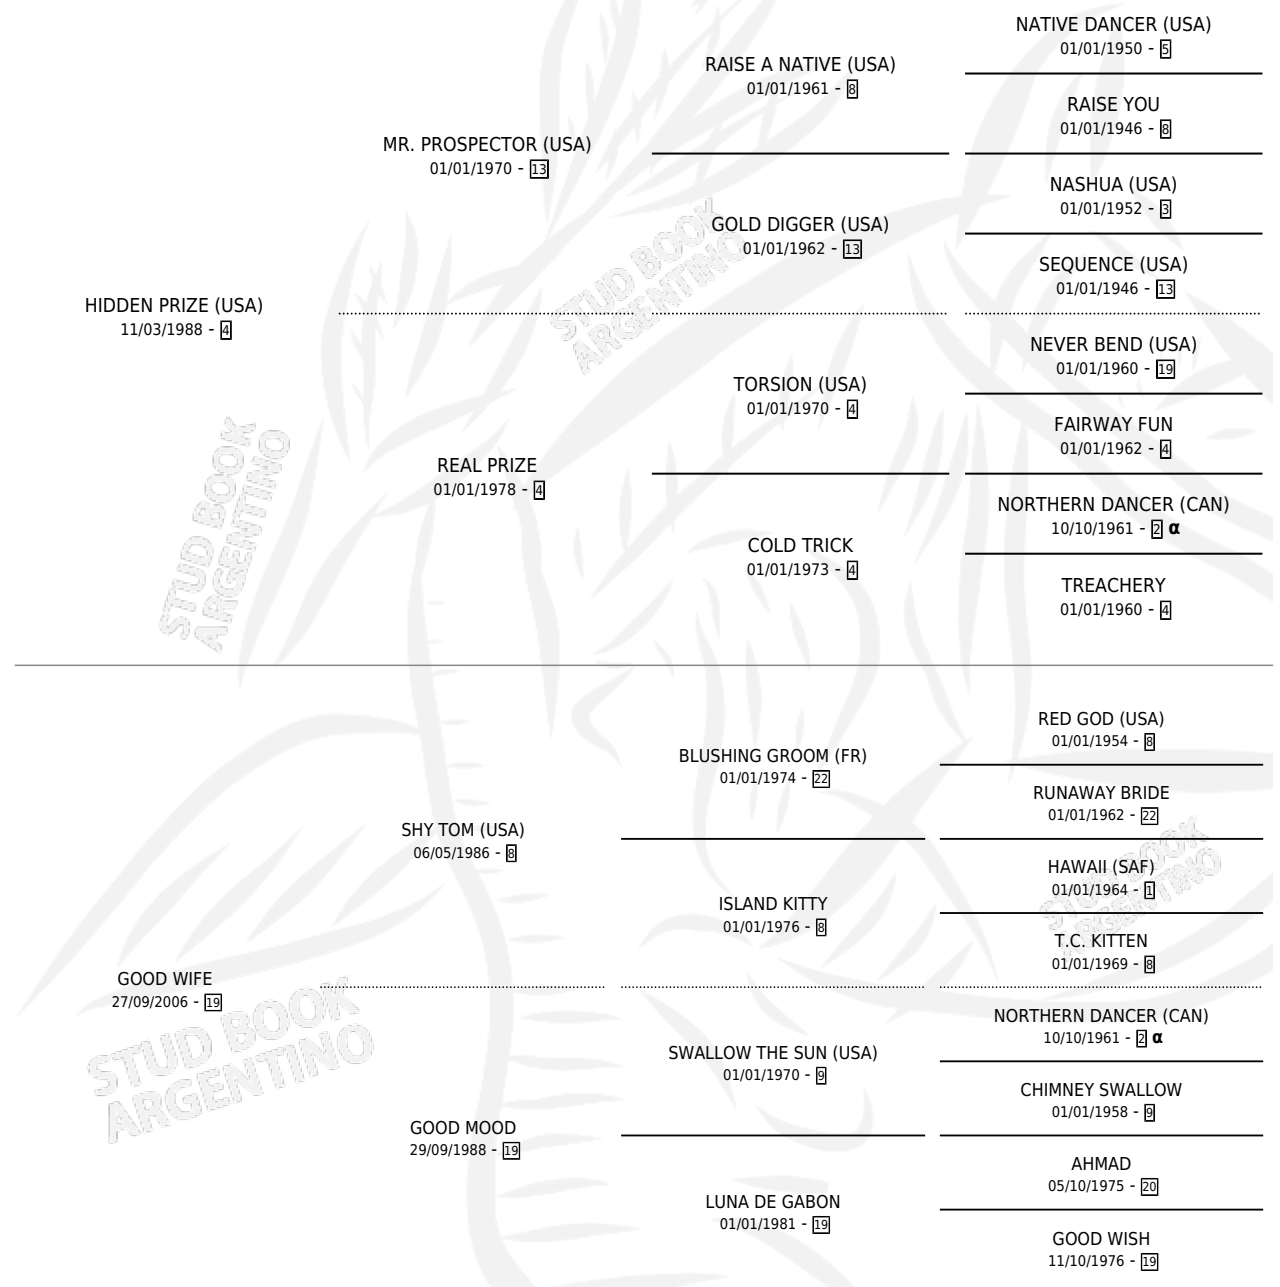

GRAN MARIDO

PEDIGREE

por **HIDDEN PRIZE (USA)** y **GOOD WIFE** por **SHY TOM (USA)**

INBREEDING : α

Argentina · Macho · Alazan · SP · 08/10/2011
Familia 19-c · Volumen 41

ESTADO

TIPIFICACIÓN SANGUÍNEA	X
TIPIFICACIÓN POR ADN	✓
PASAPORTE	✓
IDENTIFICACIÓN POR MICROCHIP	✓
REPRODUCTOR	X

Lugar de nacimiento: Alentue
Criador: Alentue

CAMPAÑA

Solo carreras oficiales de Argentina

POR EDAD

EDAD	CC	1°	2°	3°	4°	5°	NP	CLC	CLG	CLCG1	CLGG1	IMPORTE	GANANCIA / CC
3 AÑOS	7	0	0	0	1	0	6	0	0	0	0	\$7,000	\$1,000
4 AÑOS	10	0	0	0	1	0	9	0	0	0	0	\$13,972	\$1,397
5 AÑOS	4	0	0	0	0	0	4	0	0	0	0	\$0	\$0
TOTALES	21	0	0	0	2	0	19	0	0	0	0	\$20,972	\$999
%		0.0%	0.0%	0.0%	9.5%	0.0%	90.5%	0.0%	0.0%	0.0%	0.0%		