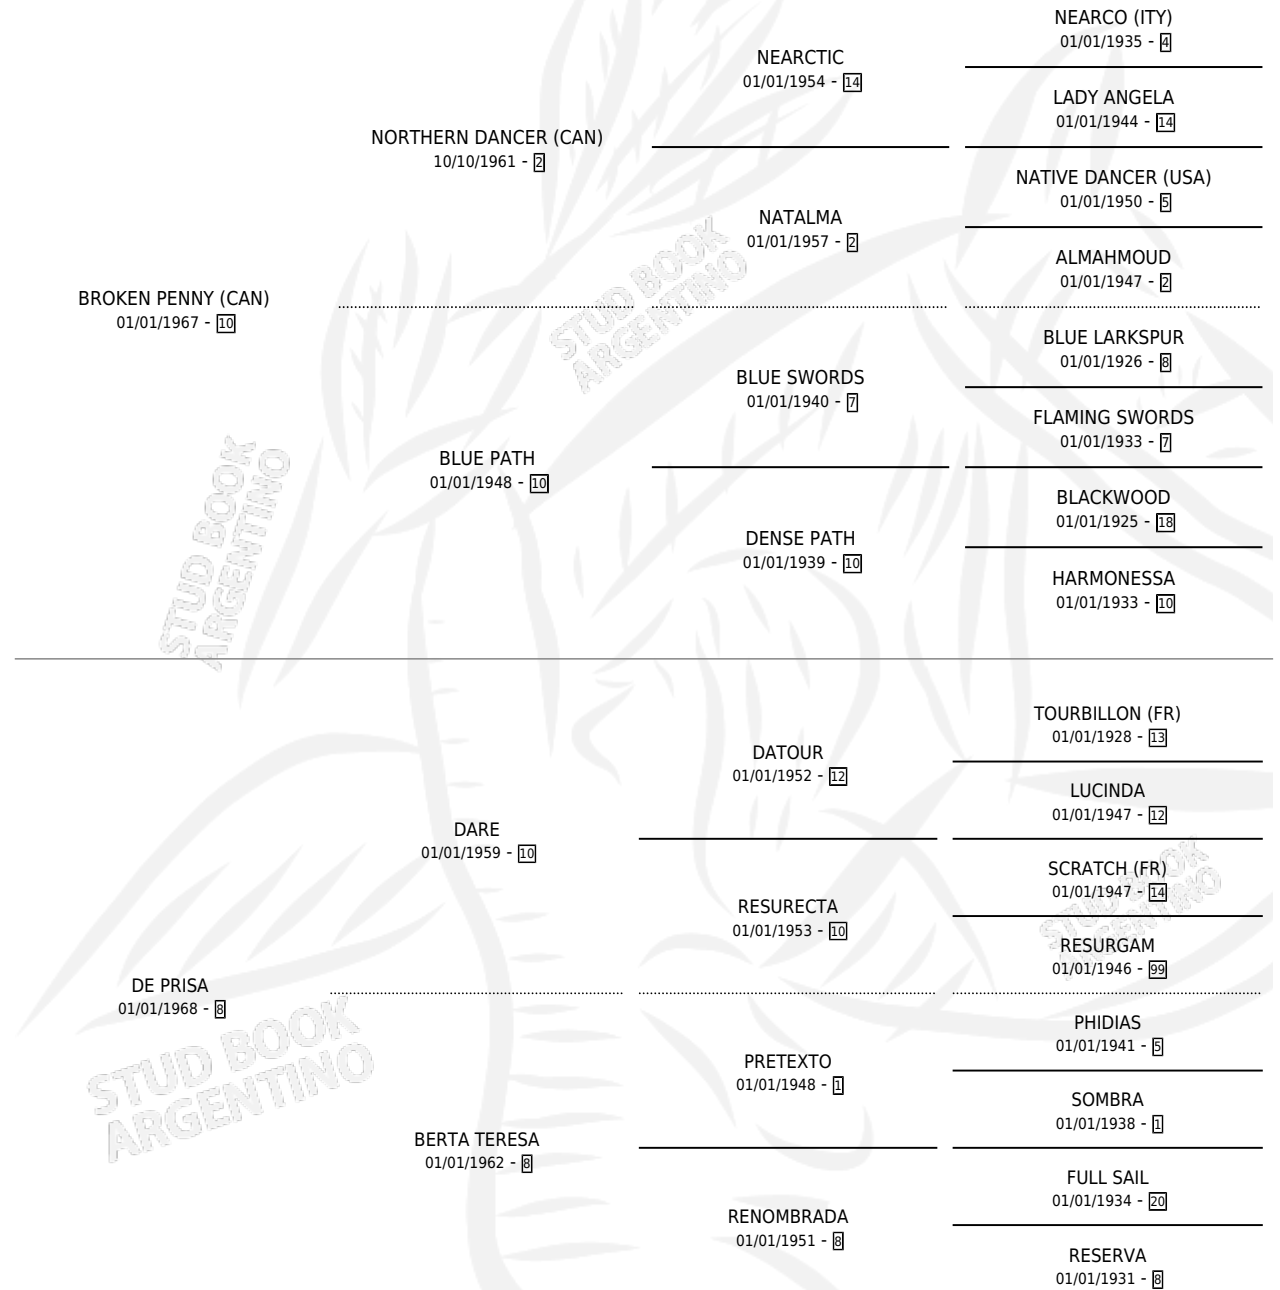

QUICK PENNY

por **BROKEN PENNY (CAN)** y **DE PRISA** por **DARE**

Argentina · Hembra · Alazan · SP · 25/08/1976
Familia 8-k · Volumen 29

ESTADO

TIPIFICACIÓN SANGUÍNEA	X
TIPIFICACIÓN POR ADN	X
PASAPORTE	X
IDENTIFICACIÓN POR MICROCHIP	X
REPRODUCTOR	✓

Lugar de nacimiento: Campo particular

Criador: Sin dato

~

HIJOS

	MACHOS	HEMBRAS
3 NACIERON	1	2
SIN ACTUACIONES		

PEDIGREE

CAMPAÑA

Solo carreras oficiales de Argentina