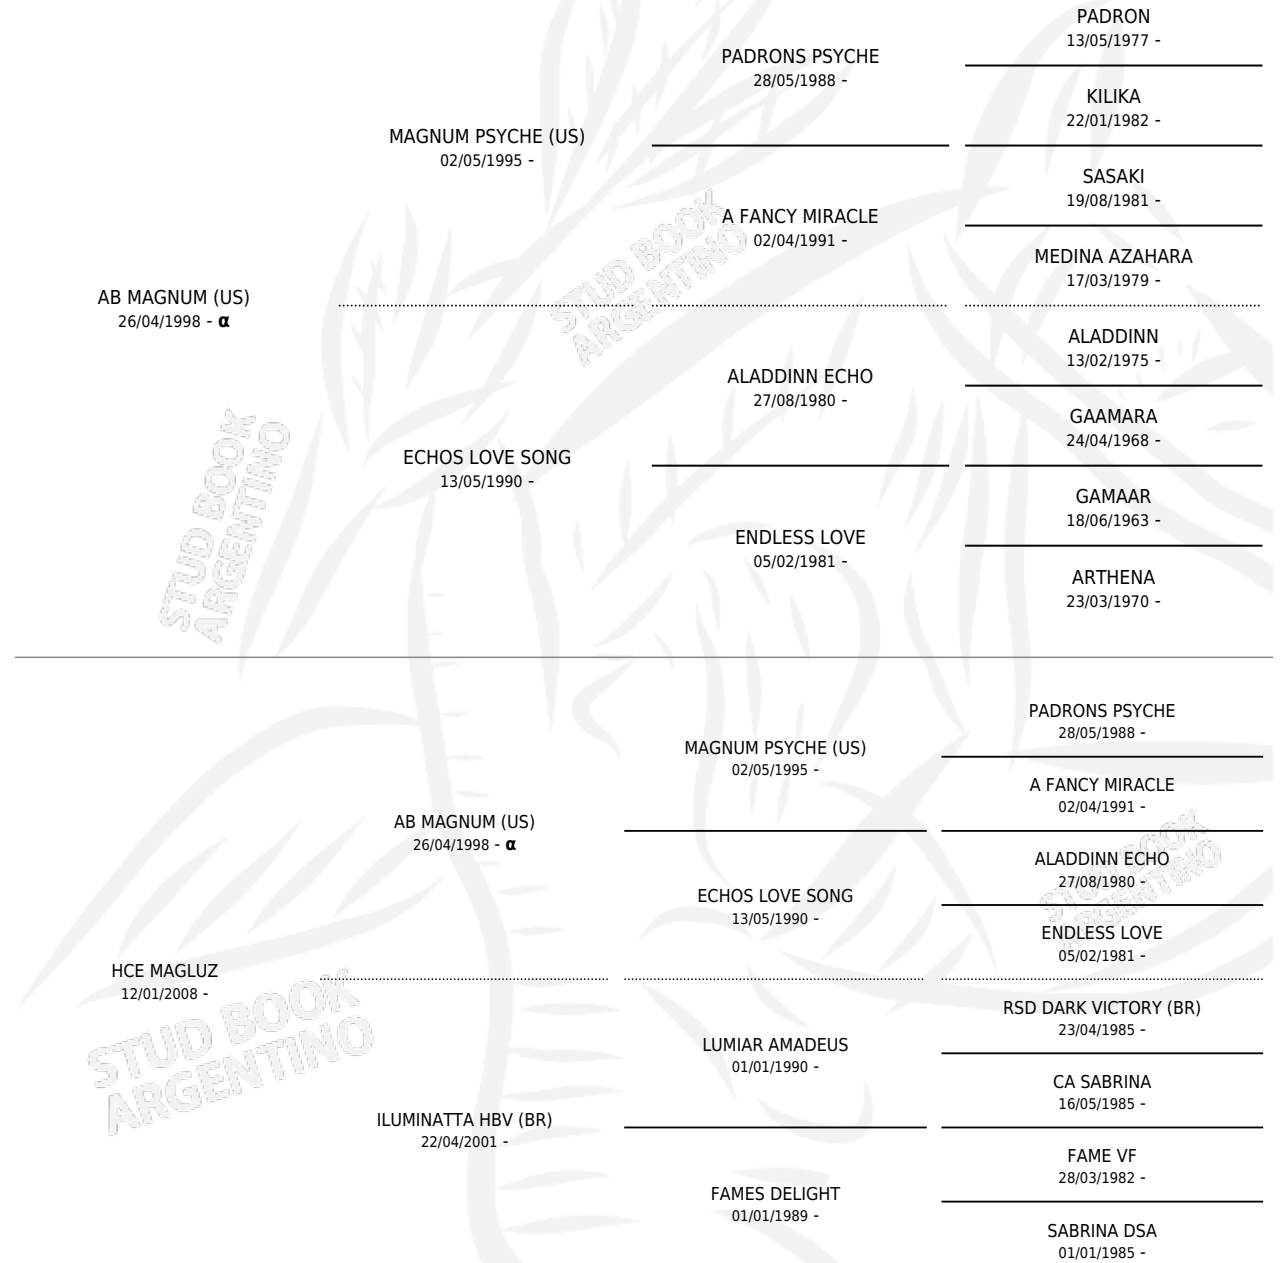

HCE STARLU

por AB MAGNUM (US) y HCE MAGLUZ por AB MAGNUM (US)

Argentina · Macho · Alazan · AP · 09/10/2011
Familia · Volumen 41

ESTADO

TIPIFICACIÓN SANGUÍNEA	X
TIPIFICACIÓN POR ADN	✓
PASAPORTE	✓
IDENTIFICACIÓN POR MICROCHIP	X
REPRODUCTOR	X

Lugar de nacimiento: Cuatro Estrellas

Criador: Cuatro Estrellas

PEDIGREE

INBREEDING : α

HCE STARLU

Datos oficiales del Stud Book Argentino

Documento generado el 07/05/2026

studbook.org.ar