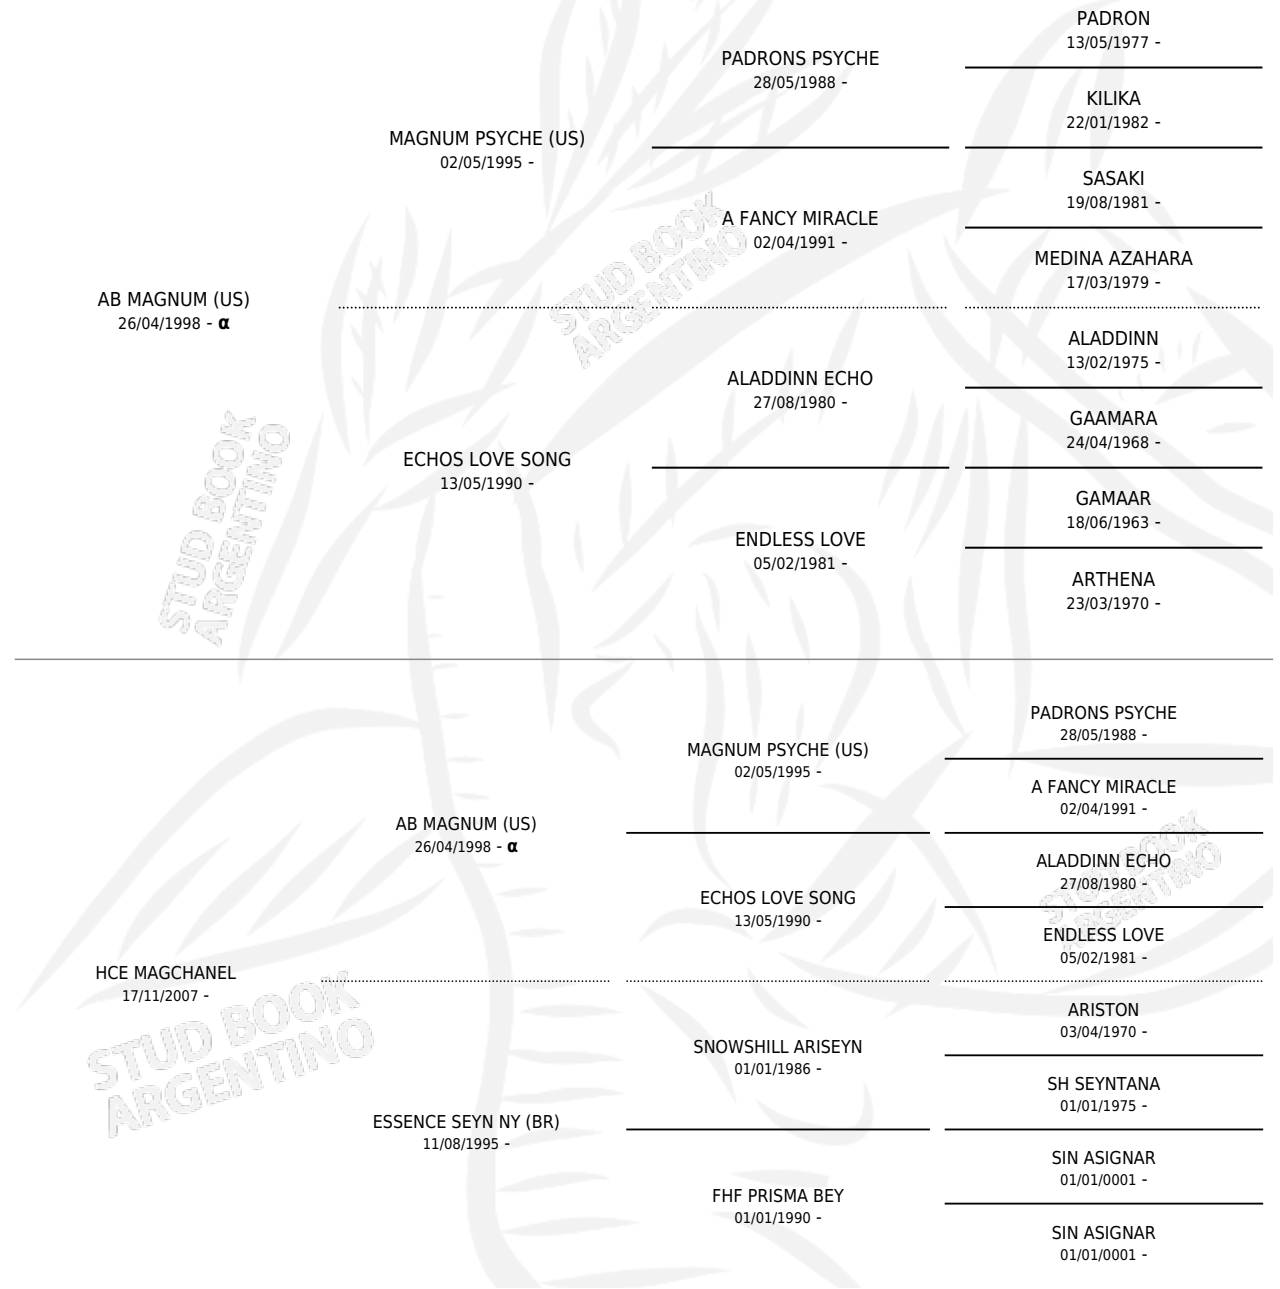

HCE STARNEL

por **AB MAGNUM (US)** y **HCE MAGCHANEL** por **AB MAGNUM (US)**

Argentina · Macho · Alazan · AP · 07/10/2011
Familia · Volumen 41

ESTADO

TIPIFICACIÓN SANGUÍNEA	X
TIPIFICACIÓN POR ADN	X
PASAPORTE	X
IDENTIFICACIÓN POR MICROCHIP	X
REPRODUCTOR	X

Lugar de nacimiento: Cuatro Estrellas

Criador: Cuatro Estrellas

PEDIGREE

INBREEDING : α

HCE STARNEL

Datos oficiales del Stud Book Argentino

Documento generado el 14/05/2026

studbook.org.ar