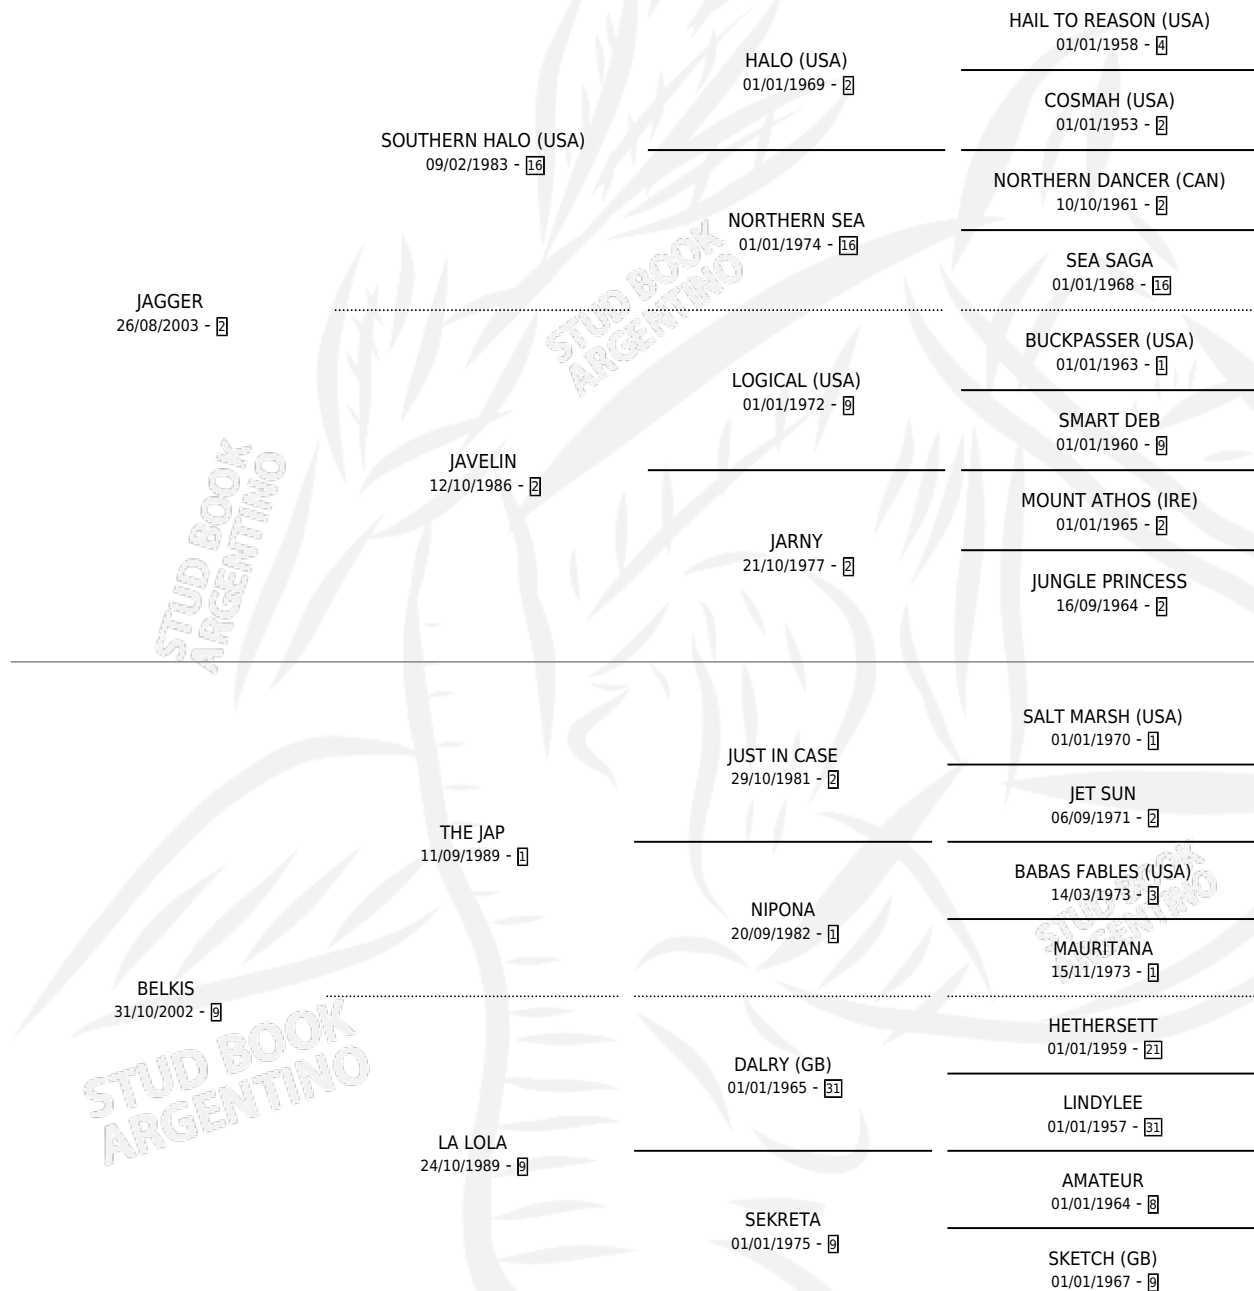

BARUYO

por JAGGER y BELKIS por THE JAP

Argentina · Macho · Alazan · SP · 29/09/2011
Familia 9-c · Volumen 41

ESTADO

TIPIFICACIÓN SANGUÍNEA	X
TIPIFICACIÓN POR ADN	X
PASAPORTE	X
IDENTIFICACIÓN POR MICROCHIP	X
REPRODUCTOR	X

Lugar de nacimiento: La Payasada
Criador: Caruso Jorge Alberto

PEDIGREE

BARUYO

Datos oficiales del Stud Book Argentino

Documento generado el 05/05/2026

studbook.org.ar