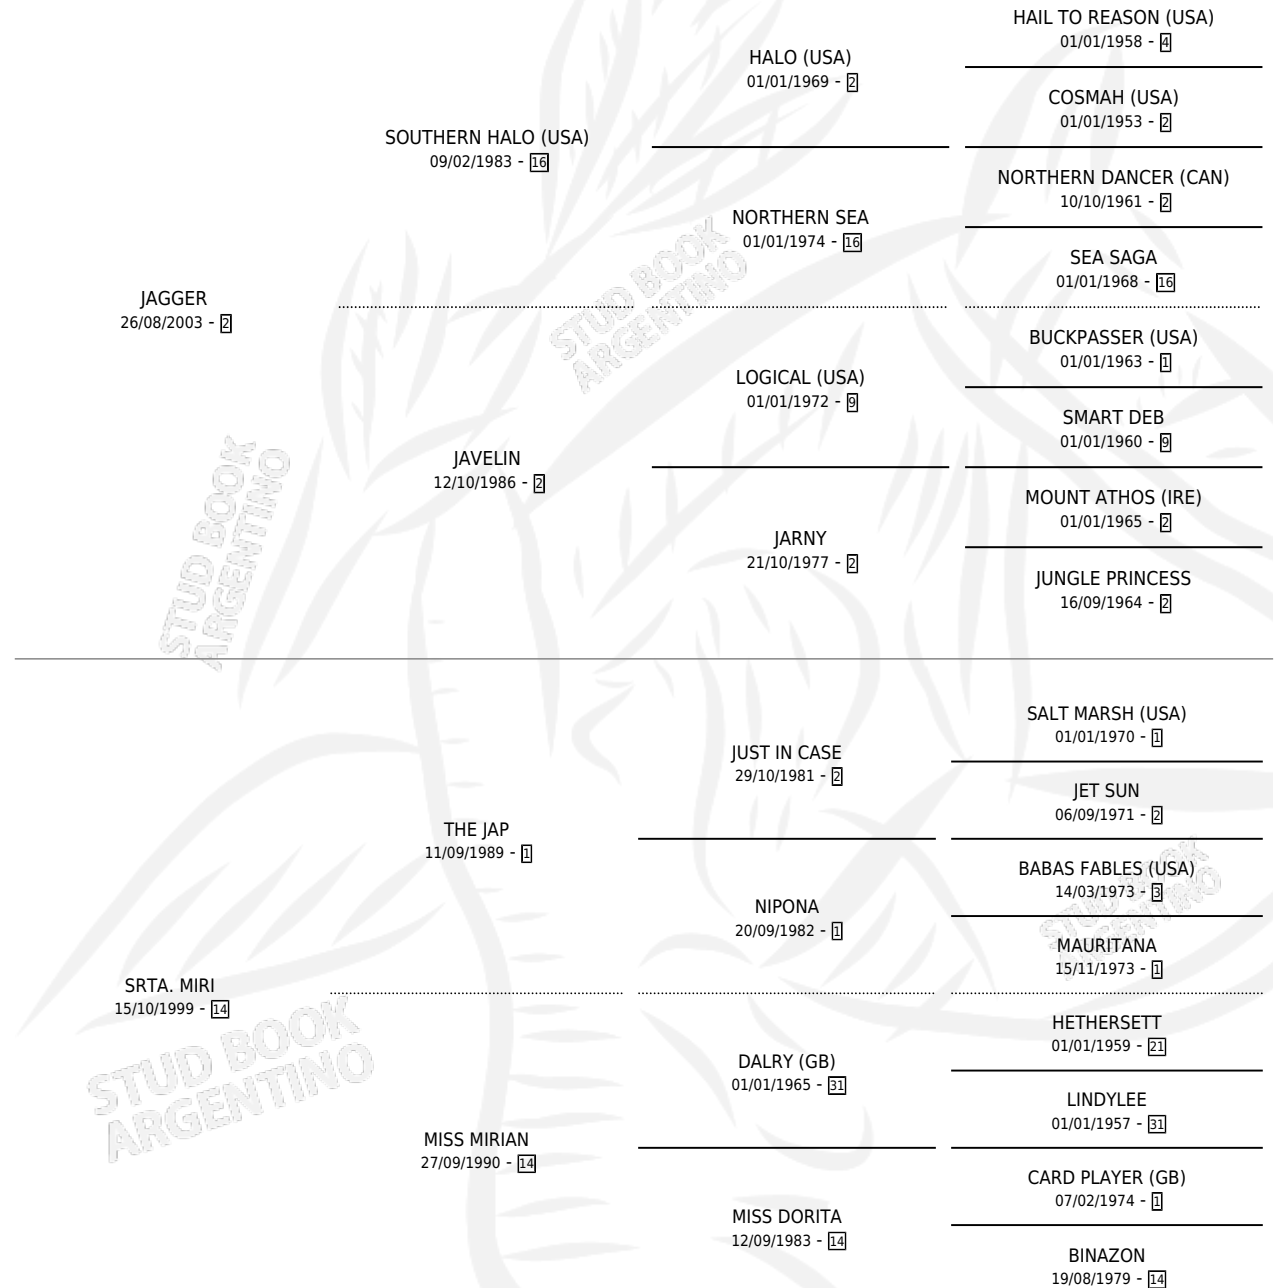

# TILIPI

por **JAGGER** y **SRTA. MIRI** por **THE JAP**

Argentina · Macho · Zaino · SP · 28/09/2011  
Familia 14-f · Volumen 41

## ESTADO

TIPIFICACIÓN SANGUÍNEA	X
TIPIFICACIÓN POR ADN	X
PASAPORTE	X
IDENTIFICACIÓN POR MICROCHIP	X
REPRODUCTOR	X

**Lugar de nacimiento:** La Payasada  
**Criador:** Caruso Jorge Alberto

## PEDIGREE