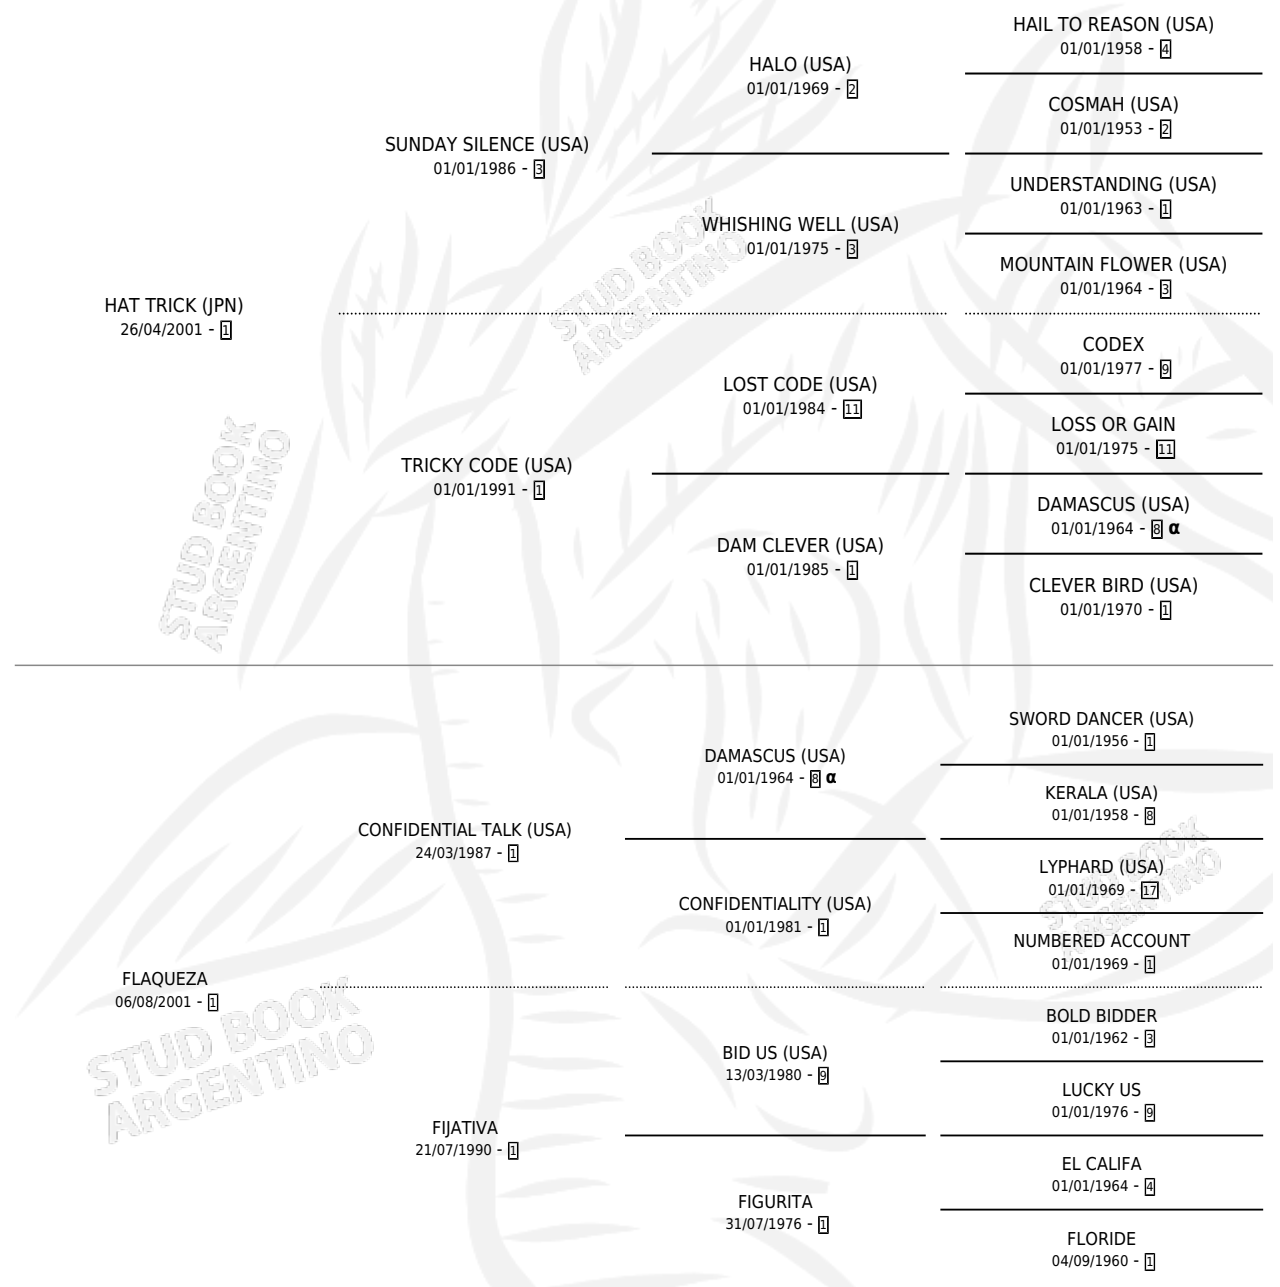

SPRING LUCY

por HAT TRICK (JPN) y FLAQUEZA por CONFIDENTIAL TALK (USA)

Argentina · Hembra · Zaino Doradillo · SP · 21/09/2011
Familia 1-w · Volumen 41

ESTADO

TIPIFICACIÓN SANGUÍNEA	X
TIPIFICACIÓN POR ADN	✓
PASAPORTE	✓
IDENTIFICACIÓN POR MICROCHIP	✓
REPRODUCTOR	X

Lugar de nacimiento: Campo particular
Criador: Mac Laughlin Roberto Jose

PEDIGREE

INBREEDING : α

SPRING LUCY

Datos oficiales del Stud Book Argentino

Documento generado el 25/04/2026

studbook.org.ar