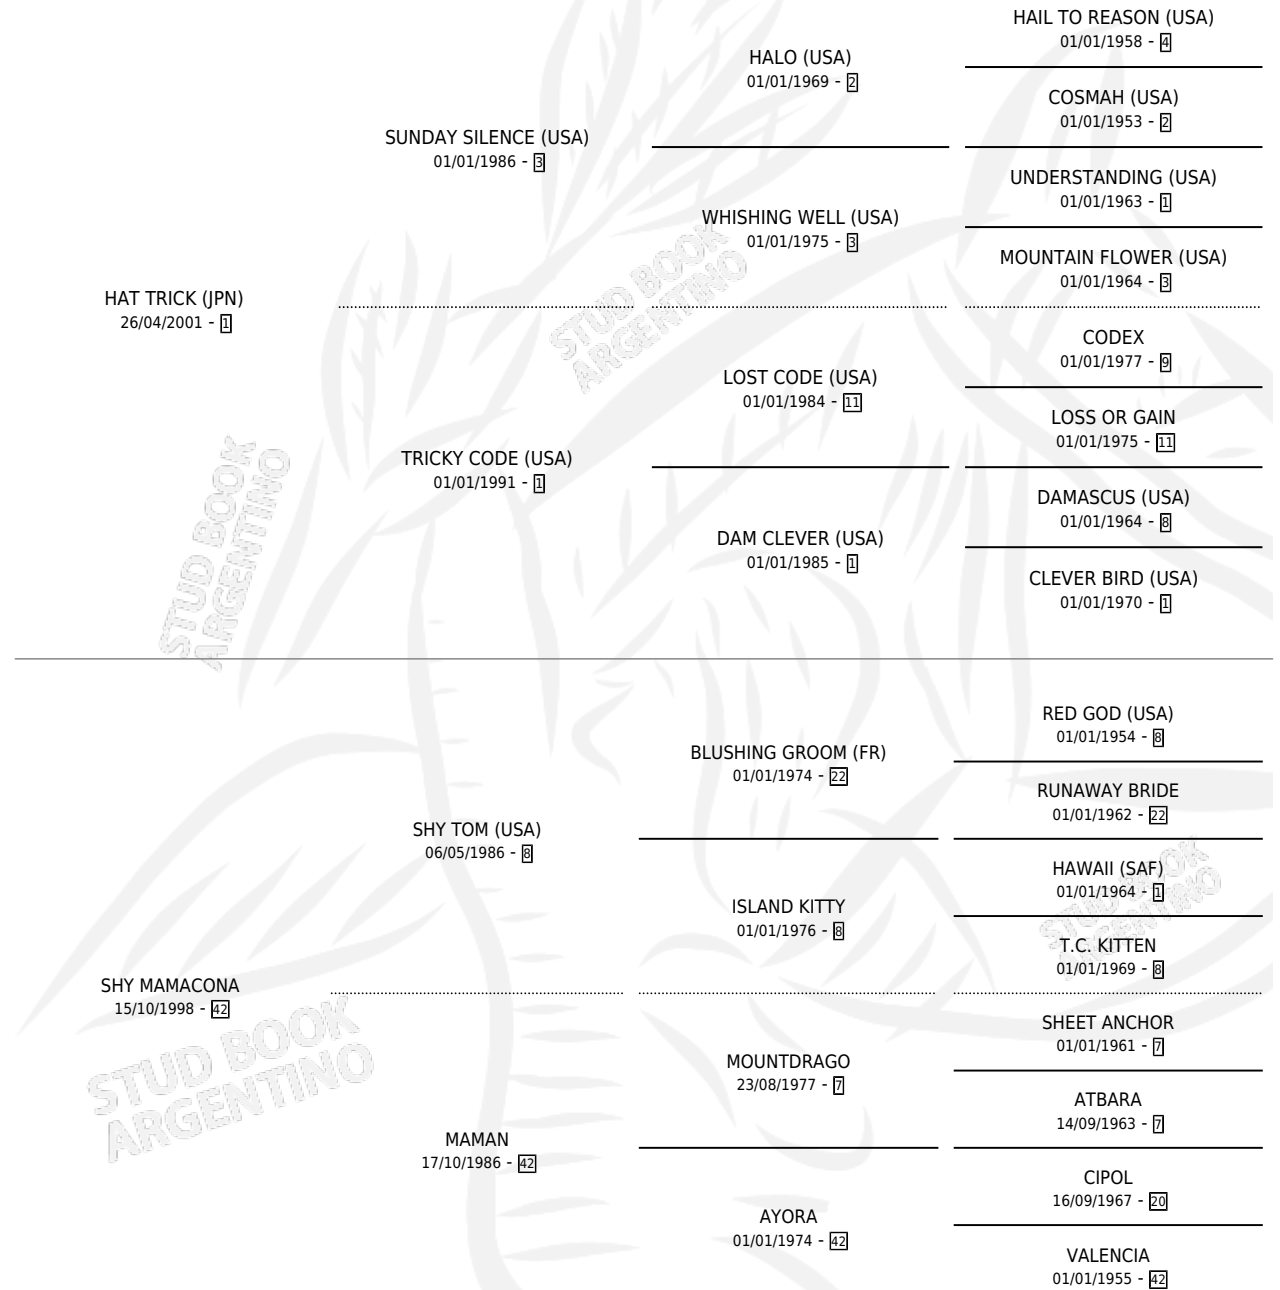

READY TO WIN

por **HAT TRICK (JPN)** y **SHY MAMACONA** por **SHY TOM (USA)**

Argentina · Hembra · Zaino · SP · 05/09/2011
Familia 42 · Volumen 41

ESTADO

TIPIFICACIÓN SANGUÍNEA	X
TIPIFICACIÓN POR ADN	✓
PASAPORTE	X
IDENTIFICACIÓN POR MICROCHIP	✓
REPRODUCTOR	X

Lugar de nacimiento: Campo particular
Criador: Gace Claudio Lisandro y Merlo Silvia

PEDIGREE

READY TO WIN

Datos oficiales del Stud Book Argentino

Documento generado el 14/05/2026

studbook.org.ar