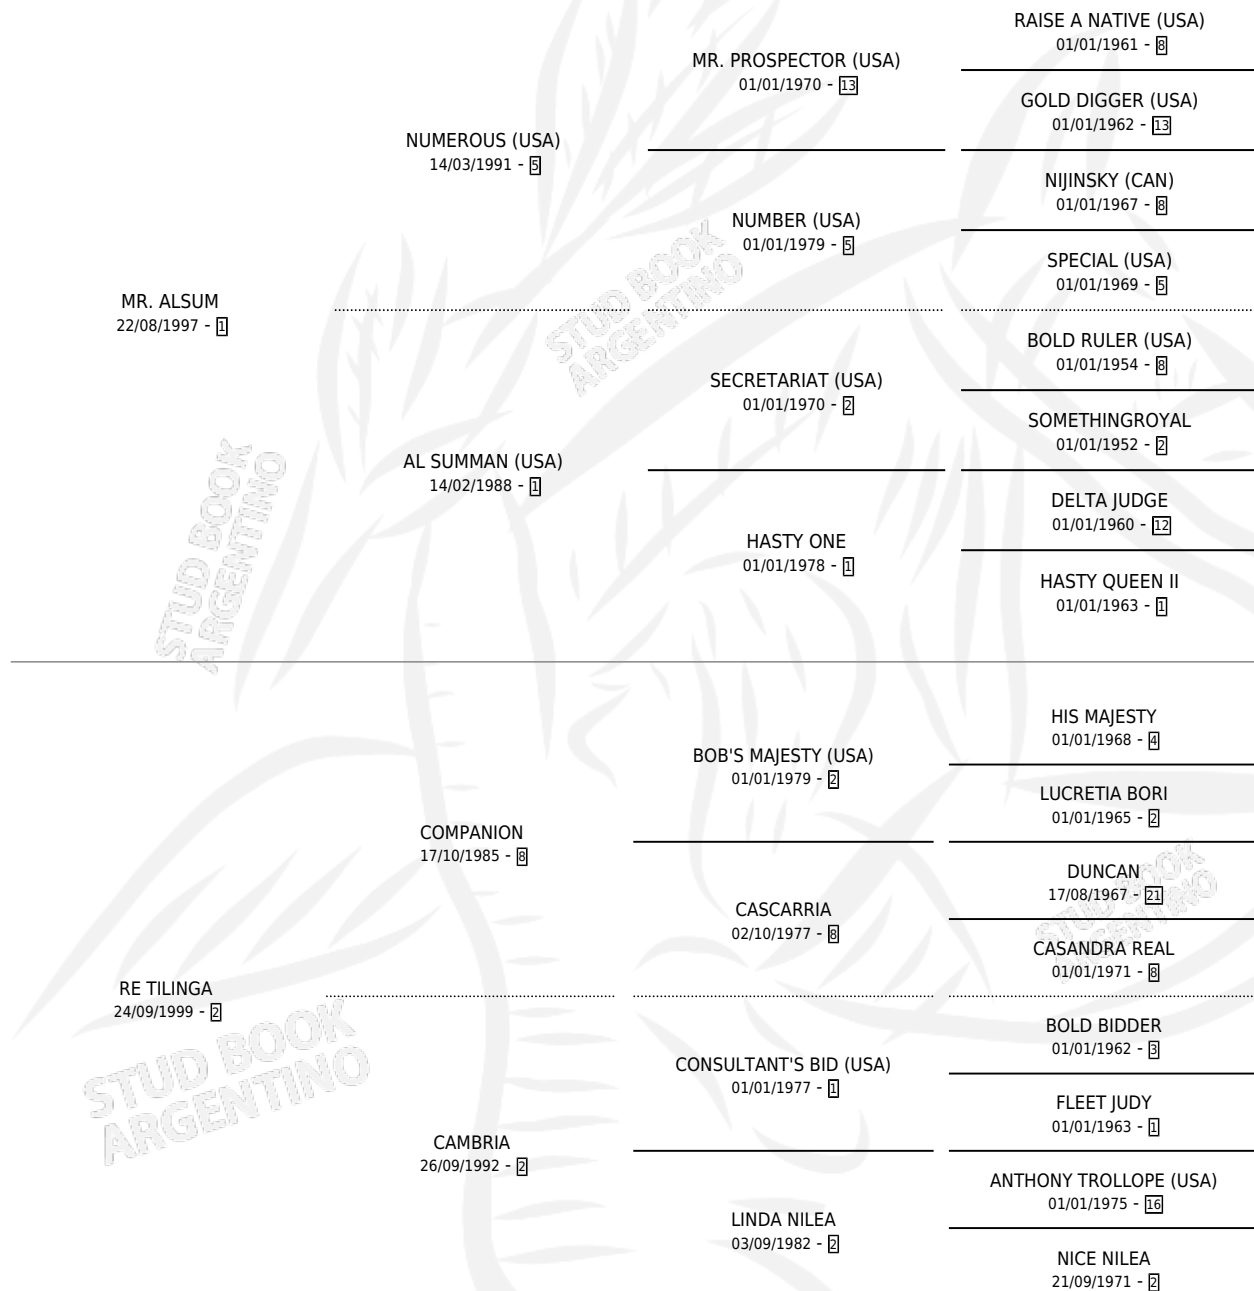

RE COMICO

por MR. ALSUM y RE TILINGA por COMPANION

Argentina · Macho · Zaino · SP · 22/09/2011
Familia 2-j · Volumen 41

ESTADO

TIPIFICACIÓN SANGUÍNEA	X
TIPIFICACIÓN POR ADN	X
PASAPORTE	X
IDENTIFICACIÓN POR MICROCHIP	X
REPRODUCTOR	X

Lugar de nacimiento: Loma Chica

Criador: Sin dato

PEDIGREE

RE COMICO

Datos oficiales del Stud Book Argentino

Documento generado el 25/04/2026

studbook.org.ar