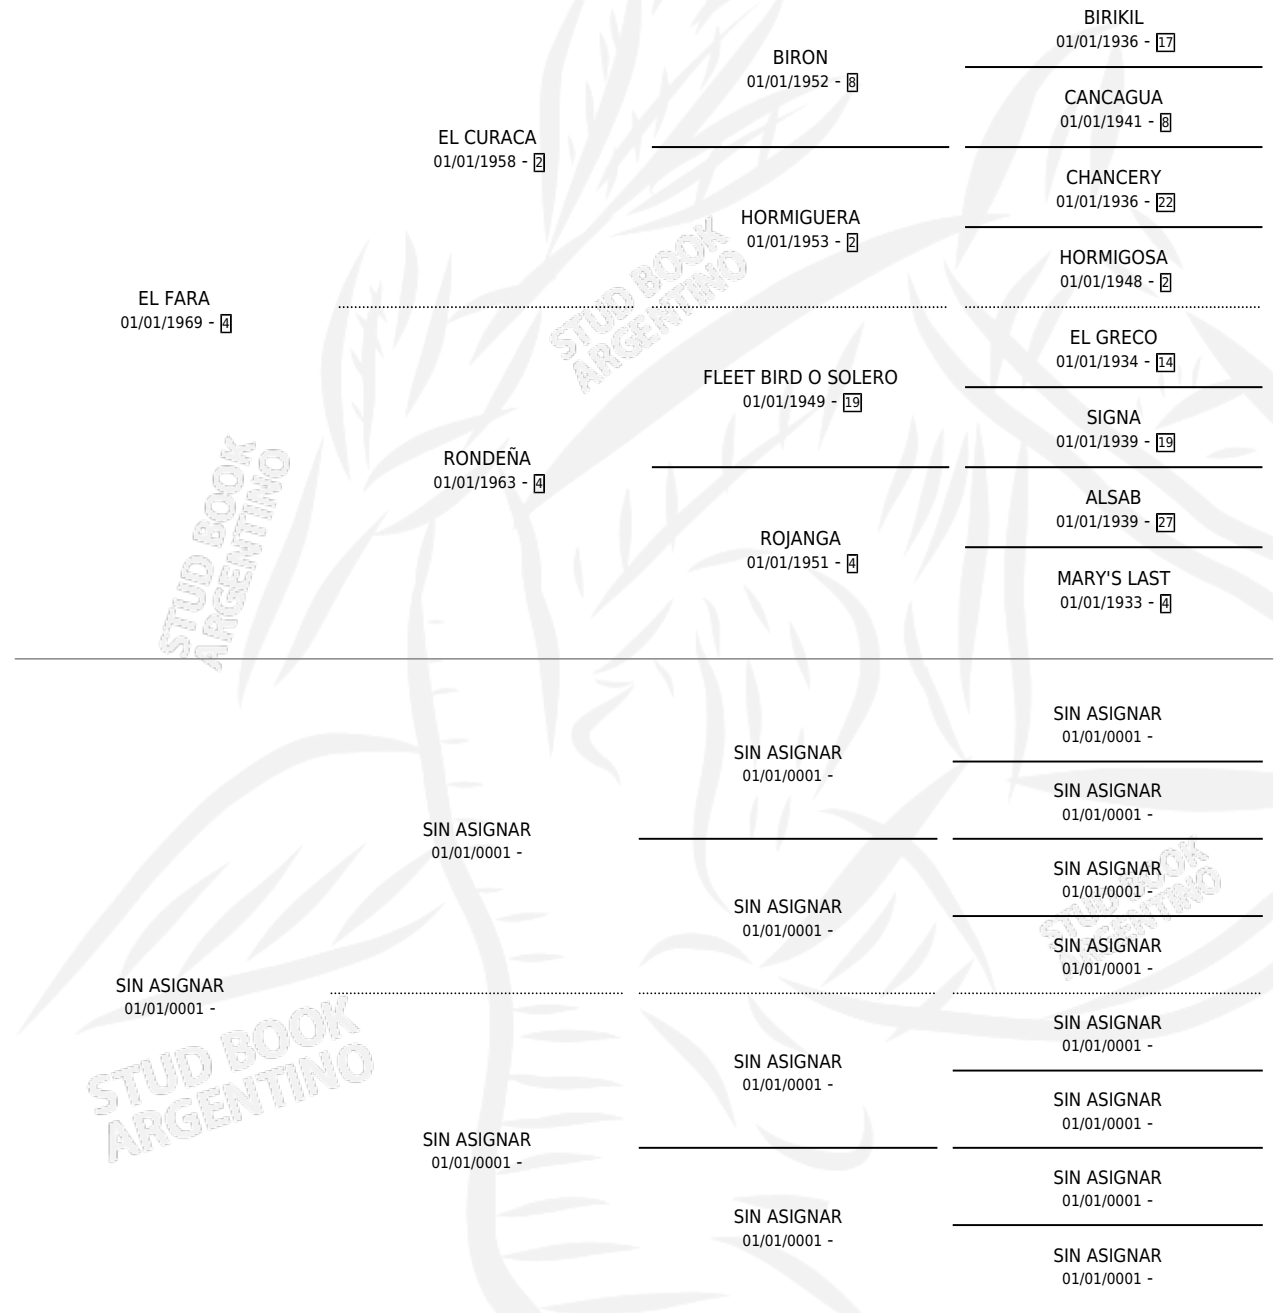

## PEDIGREE

por **EL FARA** y **SIN ASIGNAR** por **SIN ASIGNAR**

Argentina · Hembra · Zaino Negro · SP · 01/01/1976  
Familia · Volumen 29

### ESTADO

TIPIFICACIÓN SANGUÍNEA	X
TIPIFICACIÓN POR ADN	X
PASAPORTE	X
IDENTIFICACIÓN POR MICROCHIP	X
REPRODUCTOR	✓

**Lugar de nacimiento:** Campo particular

**Criador:** Sin dato

~

### HIJOS

	MACHOS	HEMBRAS
2 NACIERON	2	0
2 CORRIERON	2	0
1 GANARON	1	0
<b>0</b> GANADORES <b>CL</b>	<b>0</b> GANADORES <b>GR</b>	<b>0</b> GANADORES <b>G1</b>

S

mientos 2 / Efectividad 33.33%

PADRILLO	PRODUCTO	CRIADOR	1ER SERVICIO	ÚLTIMO SERVICIO
JUAN MOREIRA	∅		14/11/1988	20/12/1988
<b>FARALENTA</b>	∅		06/12/1987	07/12/1987
<b>Datos oficiales del Stud Book Argentino</b>				
LIFE GUARD	FARALENTO (M ZN, 26/11/1987)	SIN DATO	12/09/1986	24/12/1986
Documento generado el 05/05/2026				
EL FERROZ	∅		25/08/1985	26/08/1985
studbook.org.ar				
AHRENS	ARENSNEGRO (M Z, 08/10/1984)	SIN DATO		
AHRENS	∅			