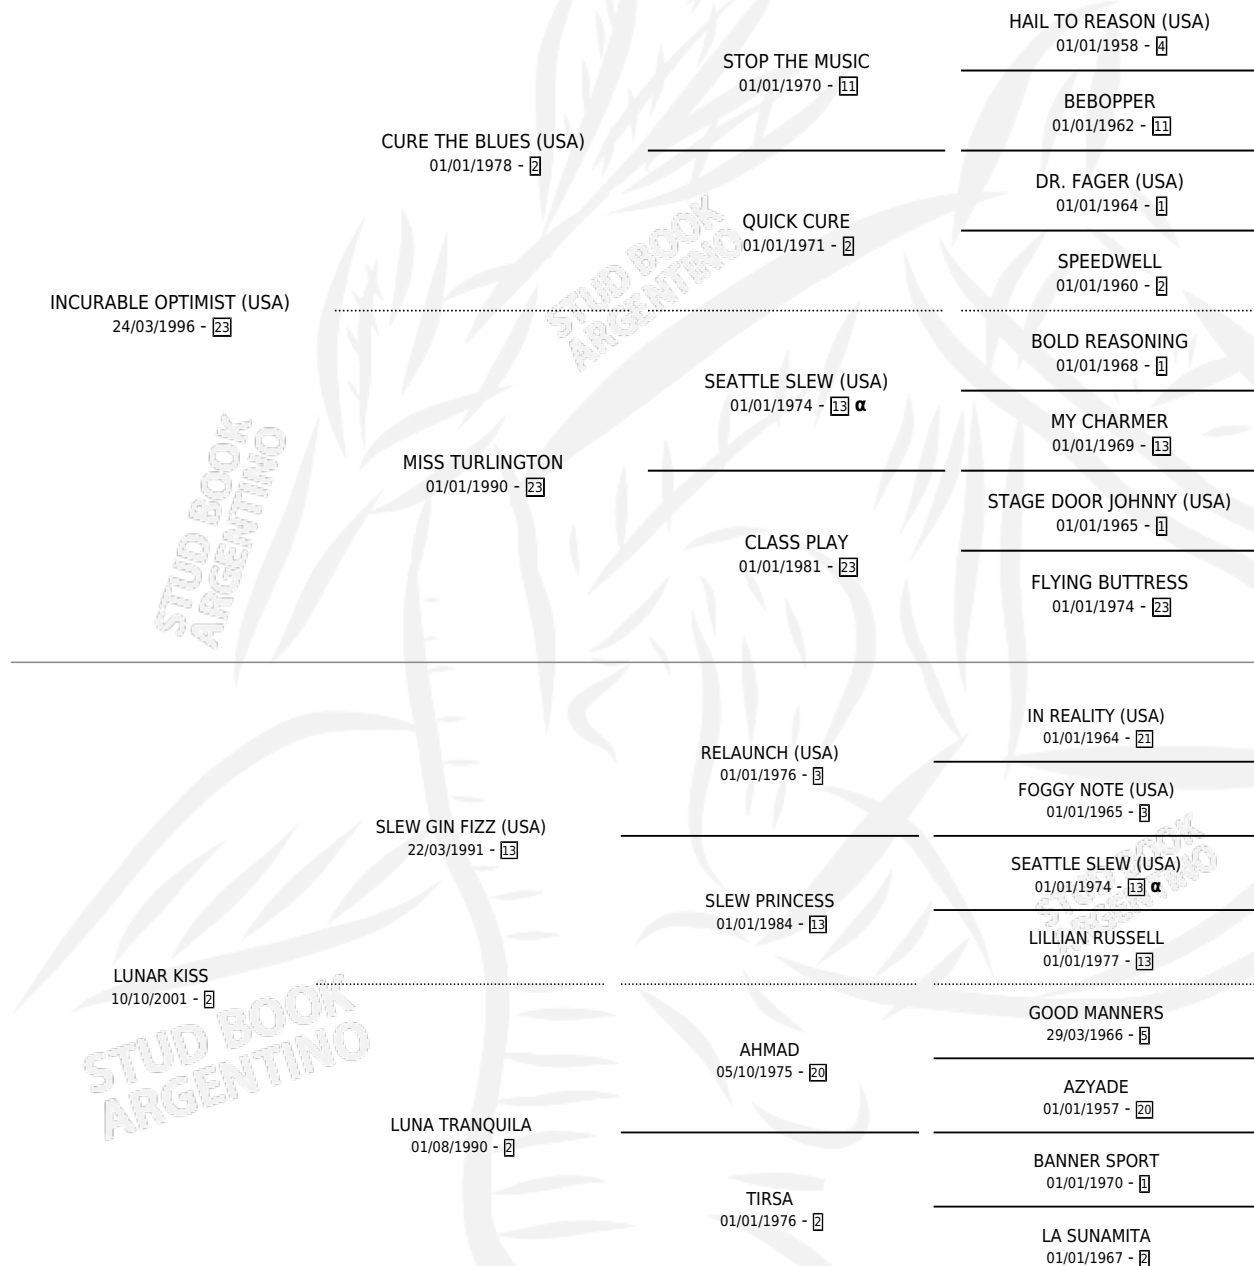

BESO OPTIMISTA

por **INCURABLE OPTIMIST (USA)** y **LUNAR KISS** por **SLEW GIN FIZZ (USA)**

Argentina · Macho · Tordillo · SP · 11/10/2011
Familia 2-u · Volumen 41

ESTADO

TIPIFICACIÓN SANGUÍNEA	X
TIPIFICACIÓN POR ADN	✓
PASAPORTE	X
IDENTIFICACIÓN POR MICROCHIP	✓
REPRODUCTOR	X

Lugar de nacimiento: Etoile

Criador: Etoile

PEDIGREE

INBREEDING : α

BESO OPTIMISTA

Datos oficiales del Stud Book Argentino

Documento generado el 12/05/2026

studbook.org.ar