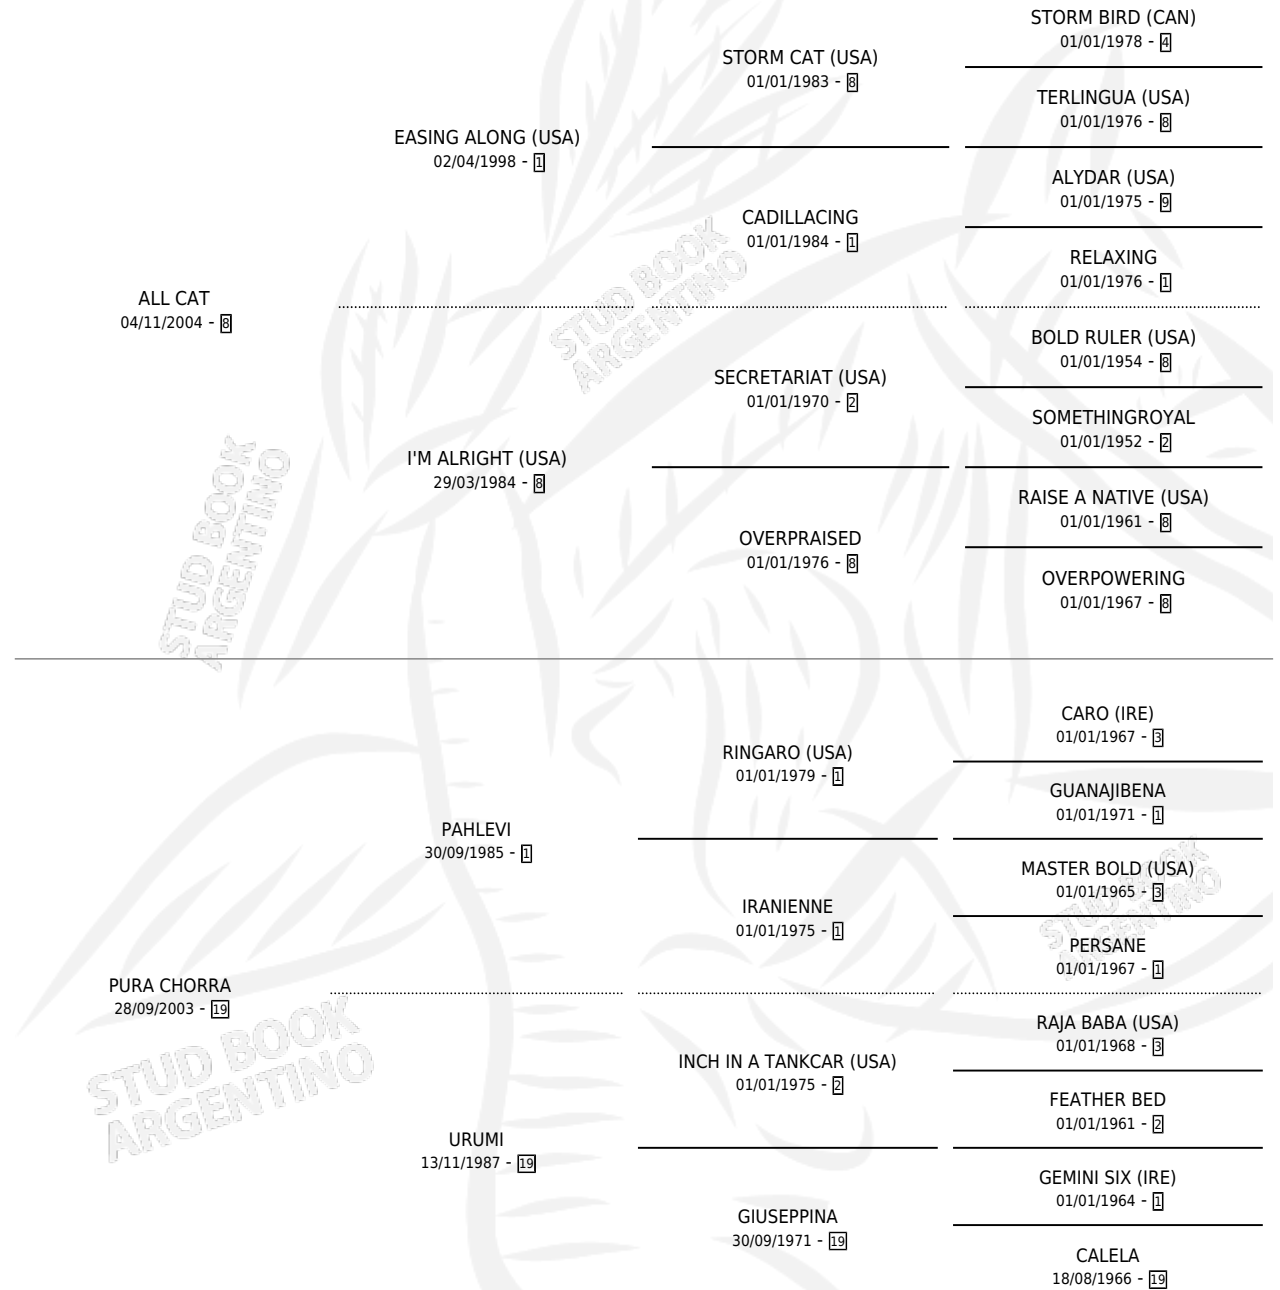

CAT CHORRA

por ALL CAT y PURA CHORRA por PAHLEVI

Argentina · Hembra · Zaino · SP · 30/10/2011
Familia 19-c · Volumen 41

ESTADO

TIPIFICACIÓN SANGUÍNEA	X
TIPIFICACIÓN POR ADN	✓
PASAPORTE	✓
IDENTIFICACIÓN POR MICROCHIP	✓
REPRODUCTOR	✓

Lugar de nacimiento: Cachosolo

Criador: Cachosolo

PEDIGREE

CAMPAÑA

Solo carreras oficiales de Argentina

POR EDAD

EDAD	CC	1°	2°	3°	4°	5°	NP	CLC	CLG	CLCG1	CLGG1	IMPORTE	GANANCIA / CC
5 AÑOS	1	0	0	0	0	0	1	0	0	0	0	\$0	\$0
TOTALES	1	0	0	0	0	0	1	0	0	0	0	\$0	\$0
%		0.0%	0.0%	0.0%	0.0%	0.0%	100%	0.0%	0.0%	0.0%	0.0%		