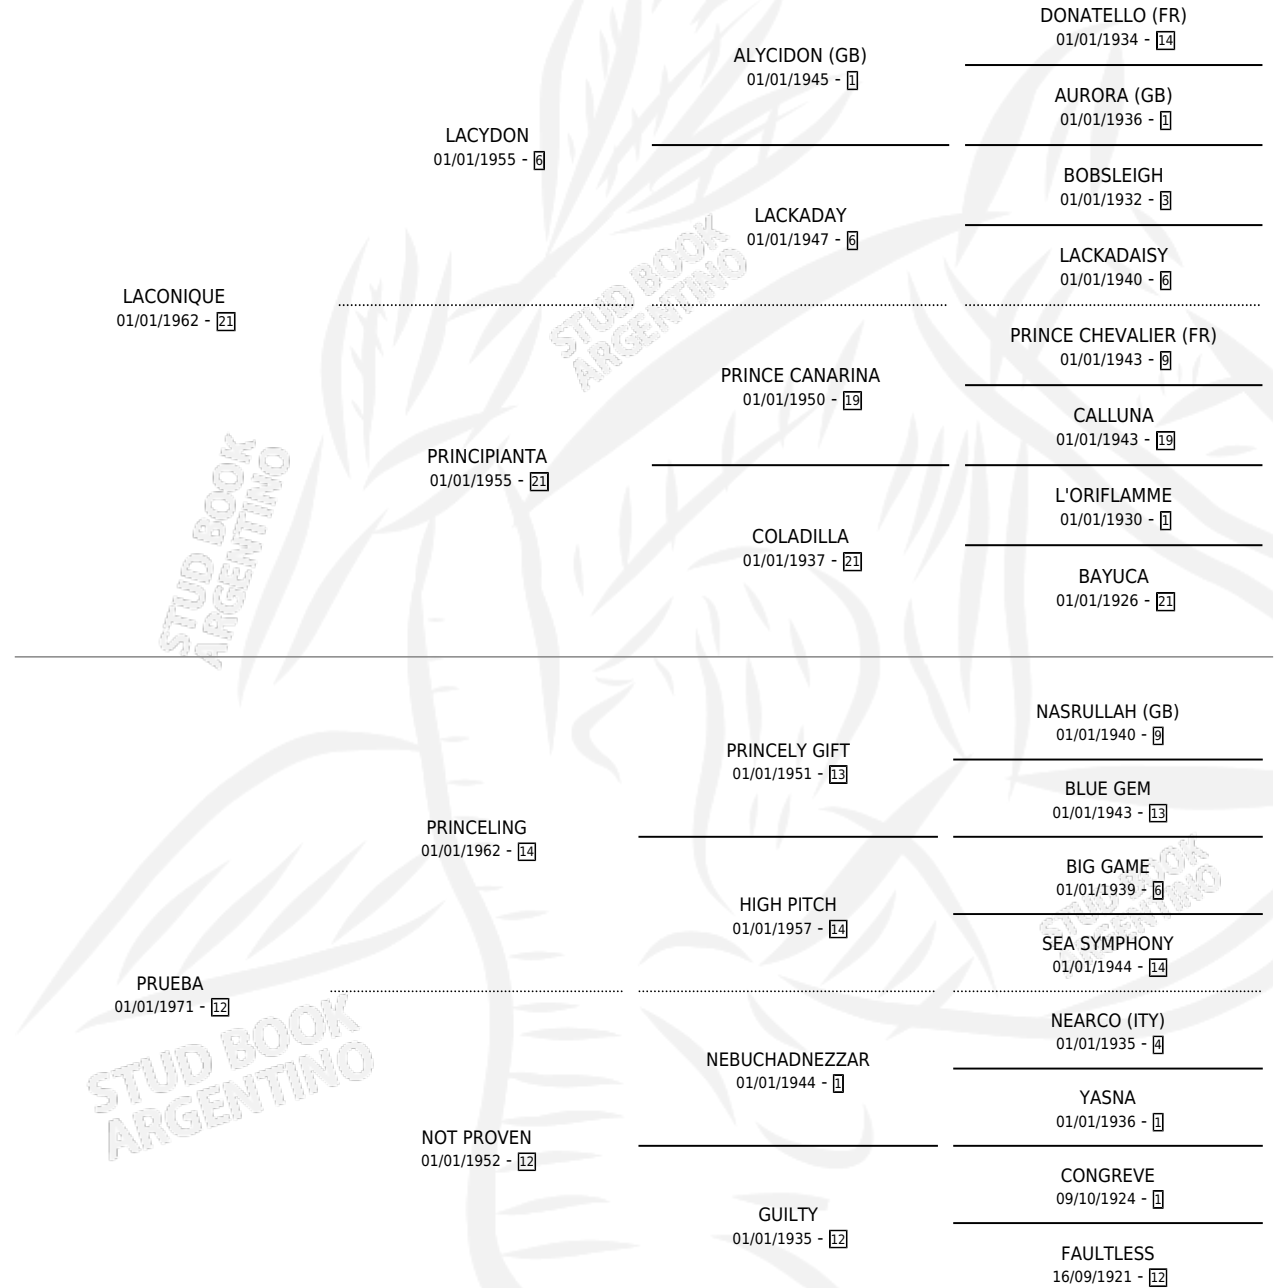

LA PUERTA

por LACONIQUE y PRUEBA por PRINCELING

Argentina · Hembra · Zaino Colorado · SP · 25/08/1976
Familia 12-b · Volumen 29

ESTADO

TIPIFICACIÓN SANGUÍNEA	X
TIPIFICACIÓN POR ADN	X
PASAPORTE	X
IDENTIFICACIÓN POR MICROCHIP	X
REPRODUCTOR	✓

Lugar de nacimiento: Campo particular

Criador: Sin dato

~

HIJOS

	MACHOS	HEMBRAS
4 NACIERON	4	0
1 CORRIERON	1	0

SIN ACTUACIONES

PEDIGREE

**S**mientos **4** / Efectividad **66.67%**

PADRILLO	PRODUCTO	CRIADOR	1ER SERVICIO	ÚLTIMO SERVICIO
CAÑAHU	∅		22/09/1987	20/10/1987
LA PUERTA CATCHALL	DESORIENTADO (M ZD, 14/09/1987)	DON VIYO	10/10/1986	12/10/1986
Datos oficiales del Stud Book Argentino EL CHISPAZO	ZURDO AVE FENIX (M A, 02/10/1986)	SIN DATO	29/10/1985	02/11/1985
Documento generado el 04/05/2026 EL CHISPAZO	ZURDO TERMINANTE (M ZC, 01/10/1984)	SIN DATO		
studbook.org.ar EL CHISPAZO	∅			
EL CHISPAZO	ZURDO EL PIBE (M A, 15/10/1983)	SIN DATO		