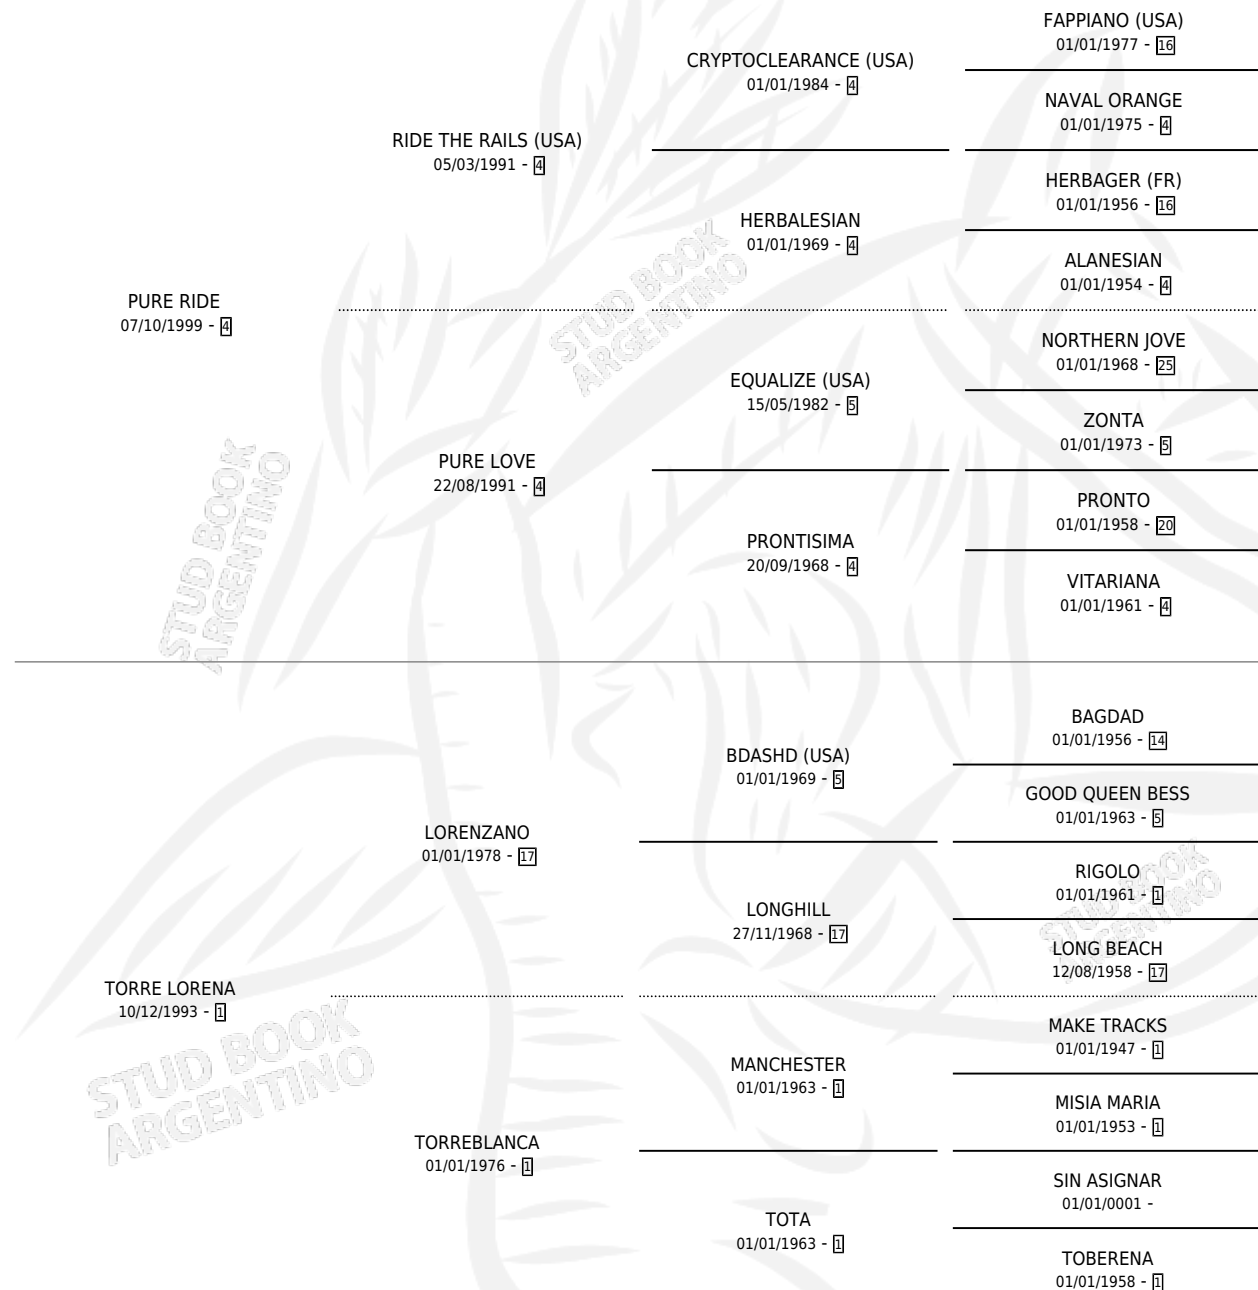

PURE LORENA

por PURE RIDE y TORRE LORENA por LORENZANO

Argentina · Hembra · Zaino · SP · 02/08/2011
Familia 1-l · Volumen 41

ESTADO

TIPIFICACIÓN SANGUÍNEA	X
TIPIFICACIÓN POR ADN	X
PASAPORTE	X
IDENTIFICACIÓN POR MICROCHIP	X
REPRODUCTOR	X

Lugar de nacimiento: La Elsa

Criador: Boudou Ricardo Daniel

PEDIGREE

PURE LORENA

Datos oficiales del Stud Book Argentino

Documento generado el 05/05/2026

studbook.org.ar