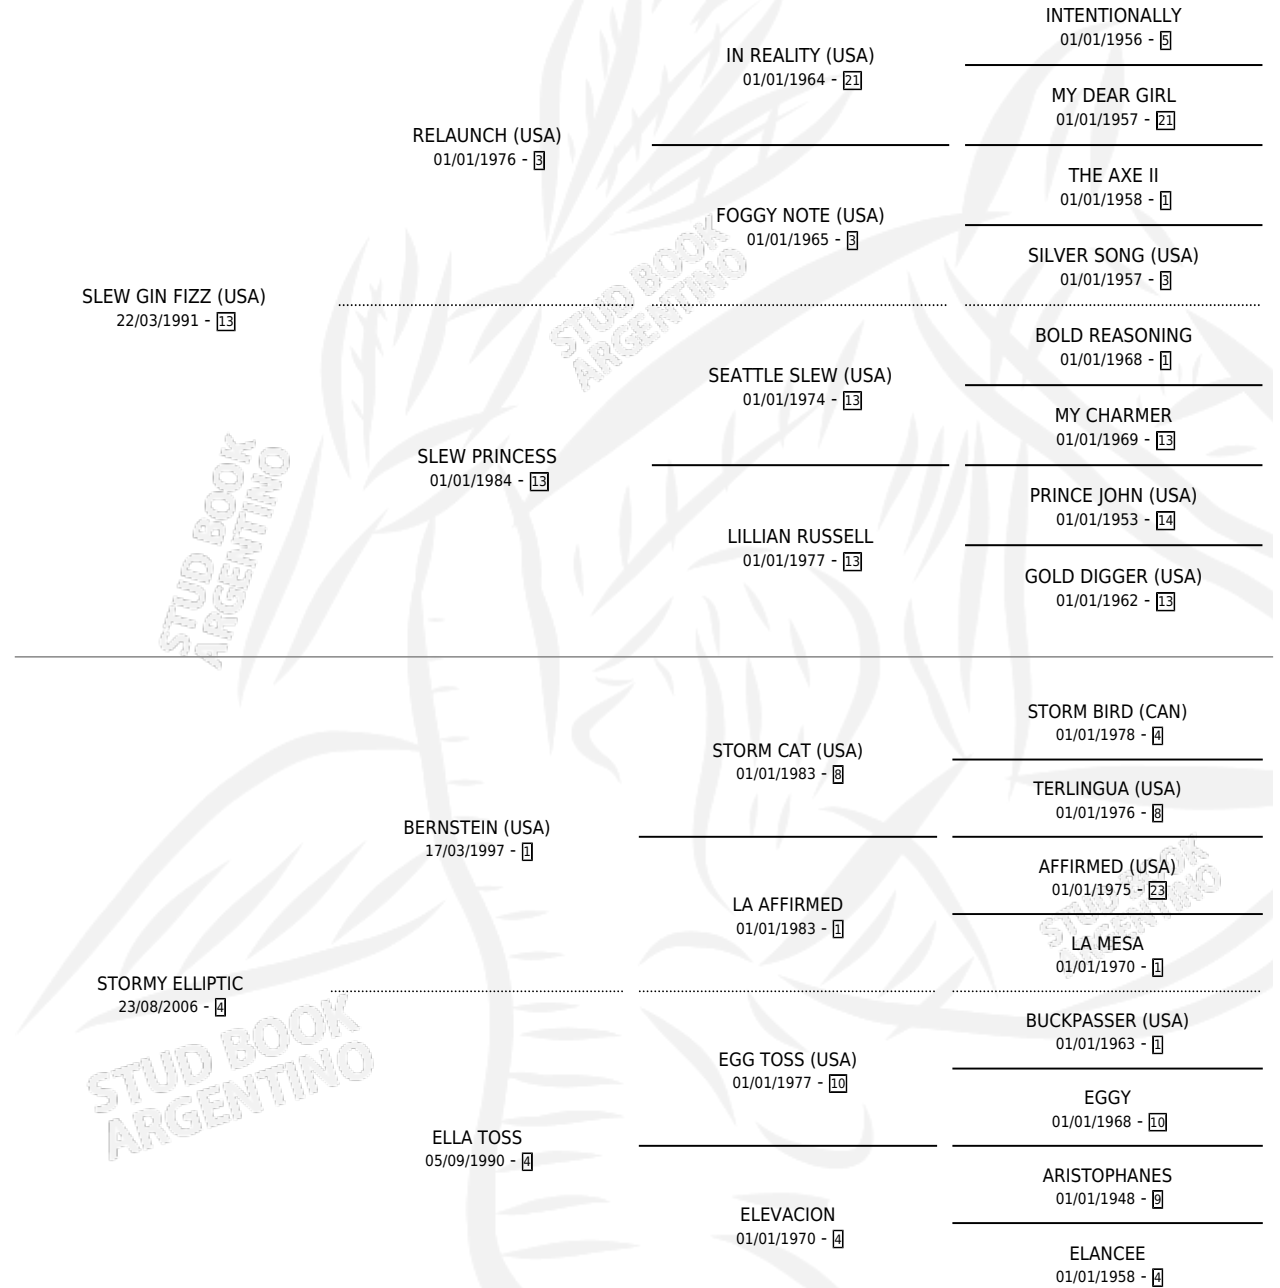

CHE AVISPA

por **SLEW GIN FIZZ (USA)** y **STORMY ELLIPTIC** por **BERNSTEIN (USA)**

Argentina · Hembra · Tordillo · SP · 17/09/2011
Familia 4-k · Volumen 41

ESTADO

TIPIFICACIÓN SANGUÍNEA	X
TIPIFICACIÓN POR ADN	✓
PASAPORTE	✓
IDENTIFICACIÓN POR MICROCHIP	✓
REPRODUCTOR	✓

Lugar de nacimiento: Rancho Lujan
Criador: Losinno Manuel

~

HIJOS

	MACHOS	HEMBRAS
4 NACIERON	3	1
SIN ACTUACIONES		

PEDIGREE