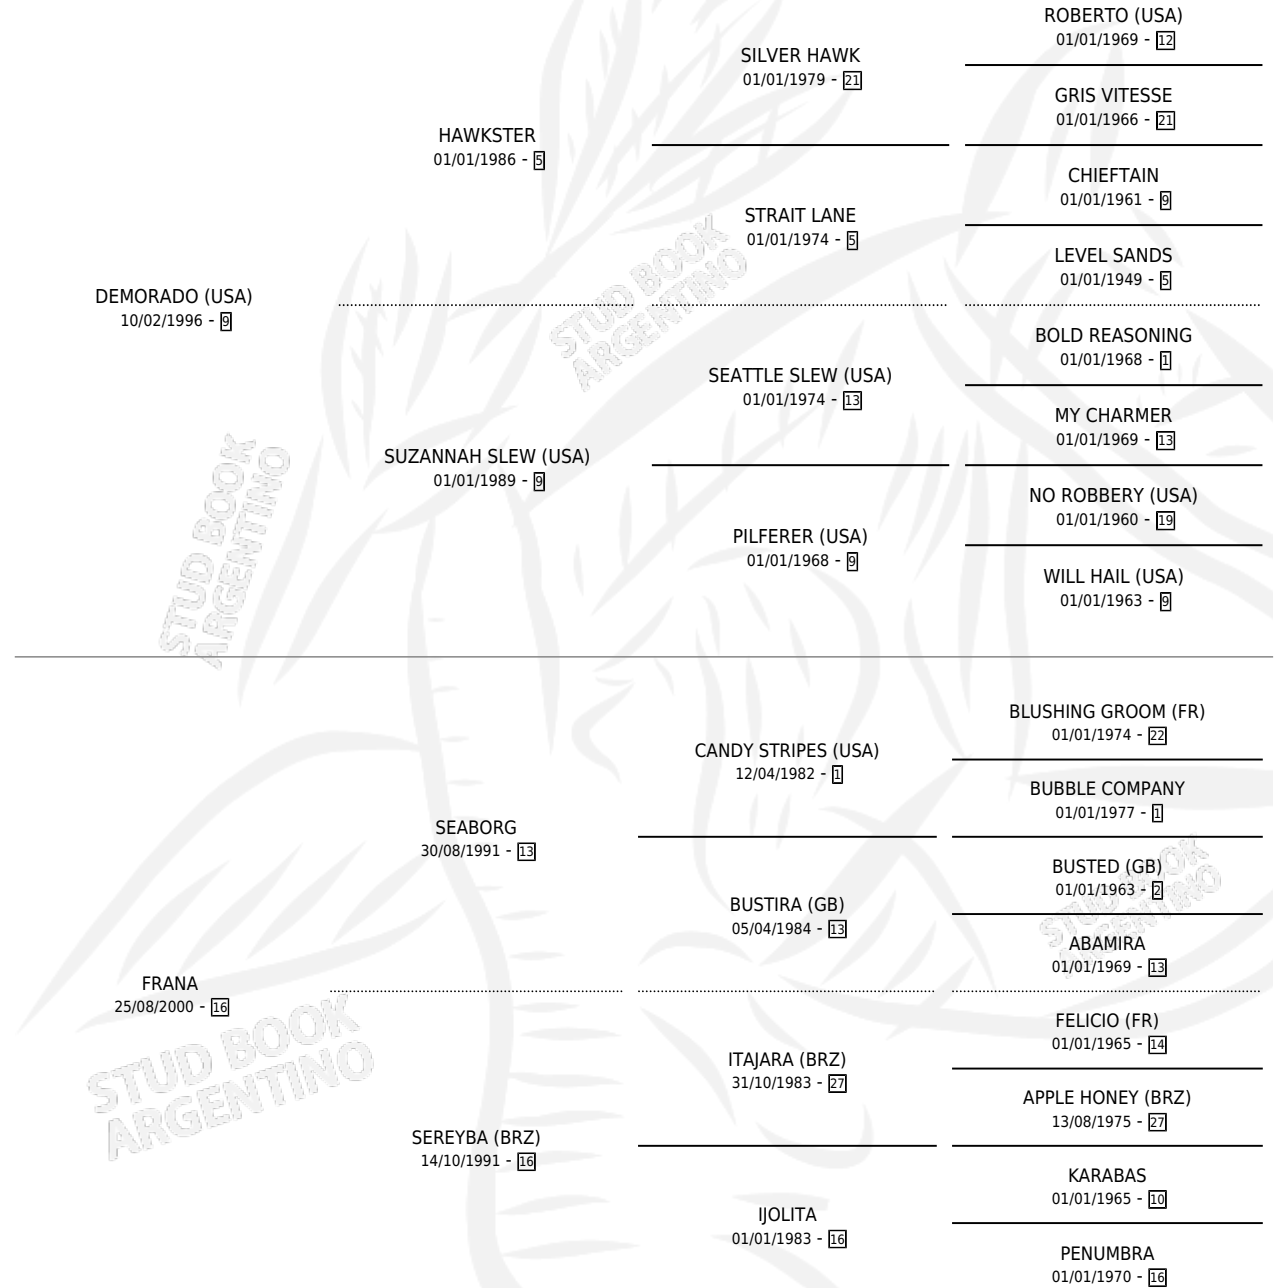

FRAMORADO

por DEMORADO (USA) y FRANA por SEABORG

Argentina · Macho · Zaino · SP · 16/10/2011
Familia 16-a · Volumen 41

ESTADO

TIPIFICACIÓN SANGUÍNEA	X
TIPIFICACIÓN POR ADN	✓
PASAPORTE	✓
IDENTIFICACIÓN POR MICROCHIP	✓
REPRODUCTOR	X

Lugar de nacimiento: Campo particular
Criador: Admiracion

PEDIGREE