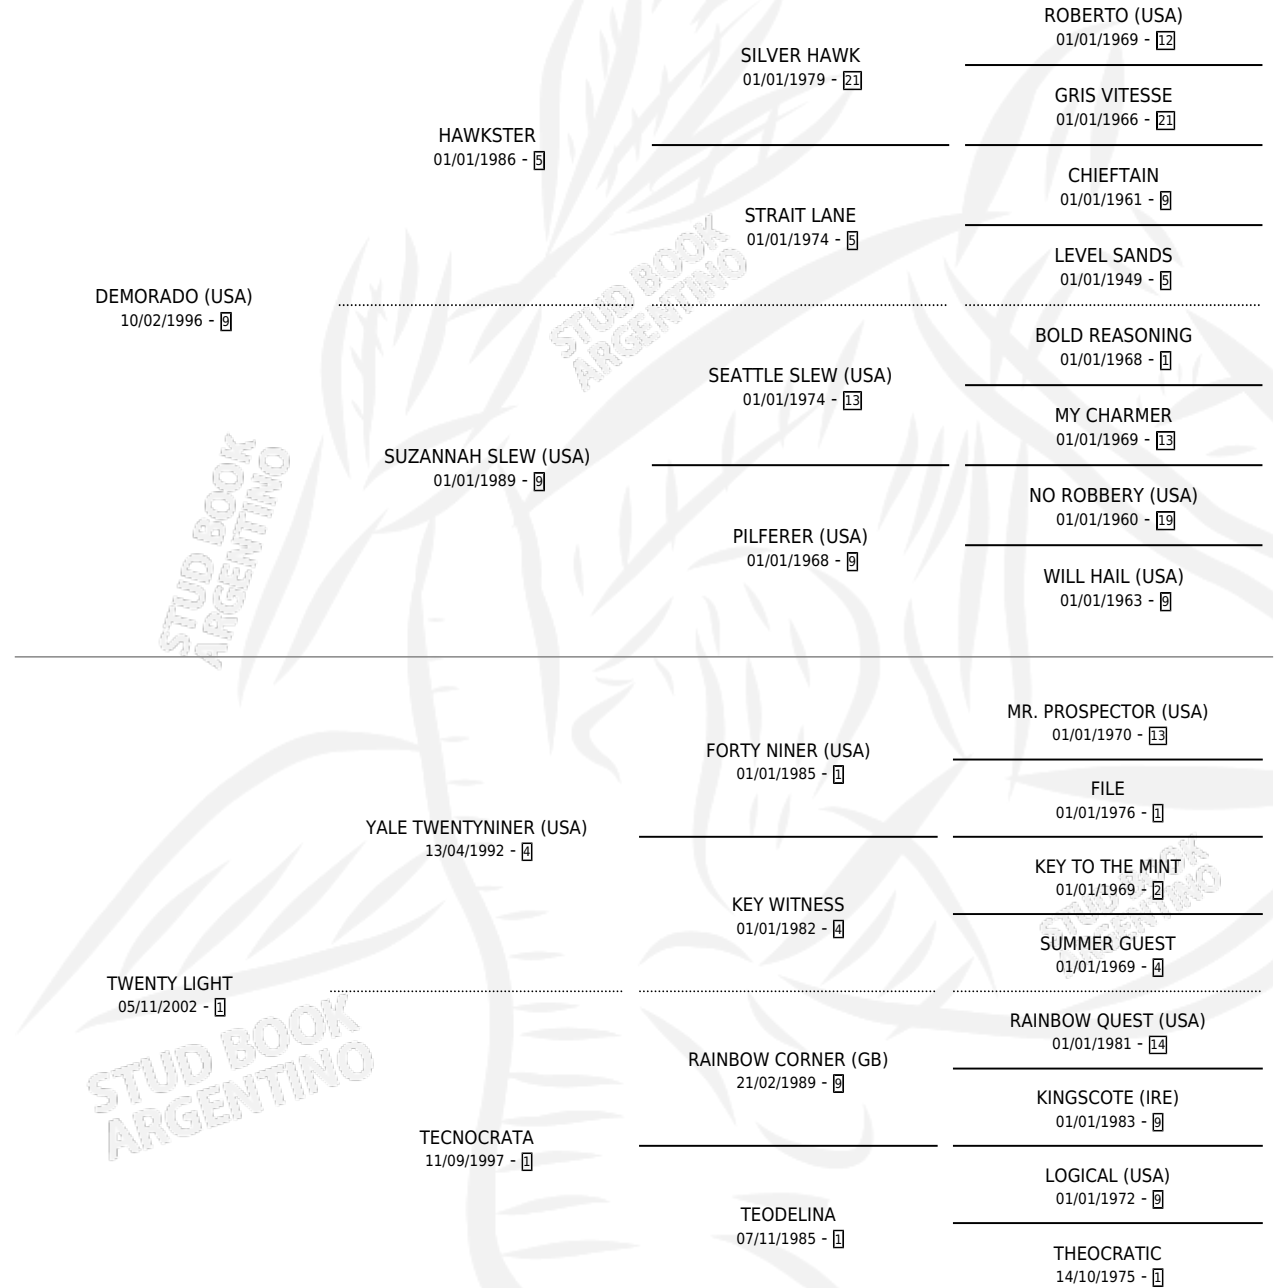

LUZ DE AMOR

por DEMORADO (USA) y TWENTY LIGHT por YALE TWENTYNINER (USA)

Argentina · Hembra · Zaino · SP · 22/10/2011
Familia 1-w · Volumen 41

ESTADO

TIPIFICACIÓN SANGUÍNEA	X
TIPIFICACIÓN POR ADN	✓
PASAPORTE	✓
IDENTIFICACIÓN POR MICROCHIP	✓
REPRODUCTOR	X

Lugar de nacimiento: Campo particular
Criador: Admiracion

PEDIGREE

CAMPAÑA

Solo carreras oficiales de Argentina

POR EDAD

EDAD	CC	1°	2°	3°	4°	5°	NP	CLC	CLG	CLCG1	CLGG1	IMPORTE	GANANCIA / CC
4 AÑOS	1	0	0	0	0	0	1	0	0	0	0	\$0	\$0
TOTALES	1	0	0	0	0	0	1	0	0	0	0	\$0	\$0
%		0.0%	0.0%	0.0%	0.0%	0.0%	100%	0.0%	0.0%	0.0%	0.0%		