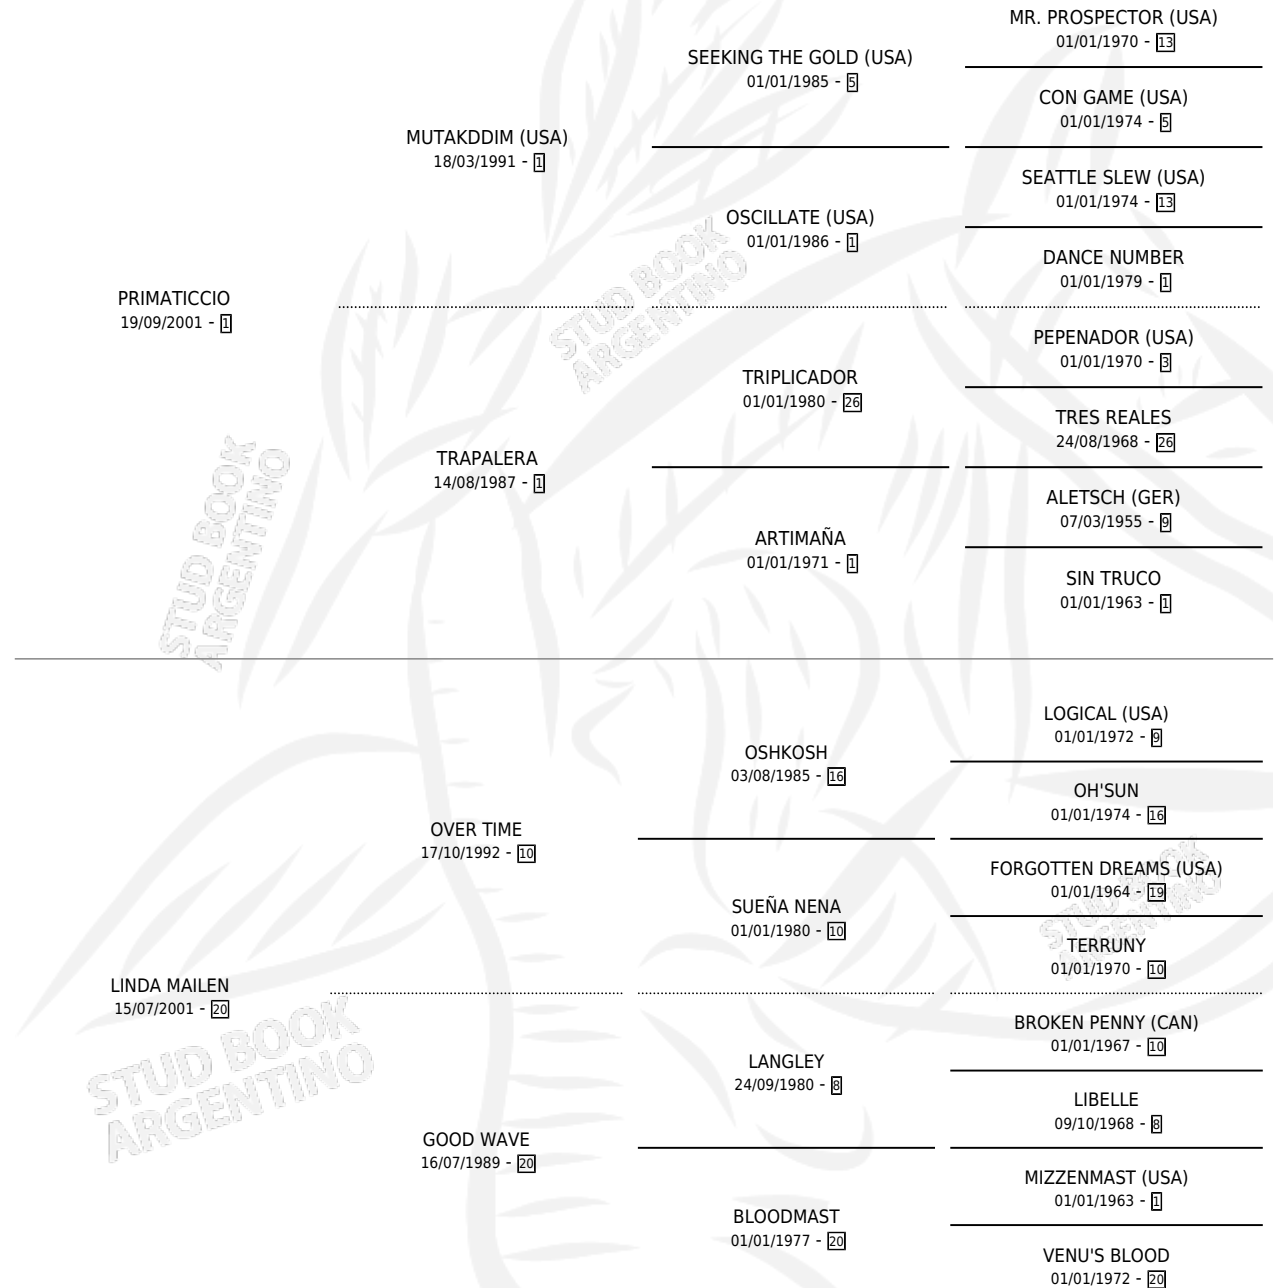

OLA DE ORO

por PRIMATICCIO y LINDA MAILEN por OVER TIME

Argentina · Macho · Alazan · SP · 08/09/2011
Familia 20-c · Volumen 41

ESTADO

TIPIFICACIÓN SANGUÍNEA	X
TIPIFICACIÓN POR ADN	X
PASAPORTE	X
IDENTIFICACIÓN POR MICROCHIP	X
REPRODUCTOR	X

Lugar de nacimiento: Catedral

Criador: Sin dato

PEDIGREE

OLA DE ORO

Datos oficiales del Stud Book Argentino

Documento generado el 12/05/2026

studbook.org.ar