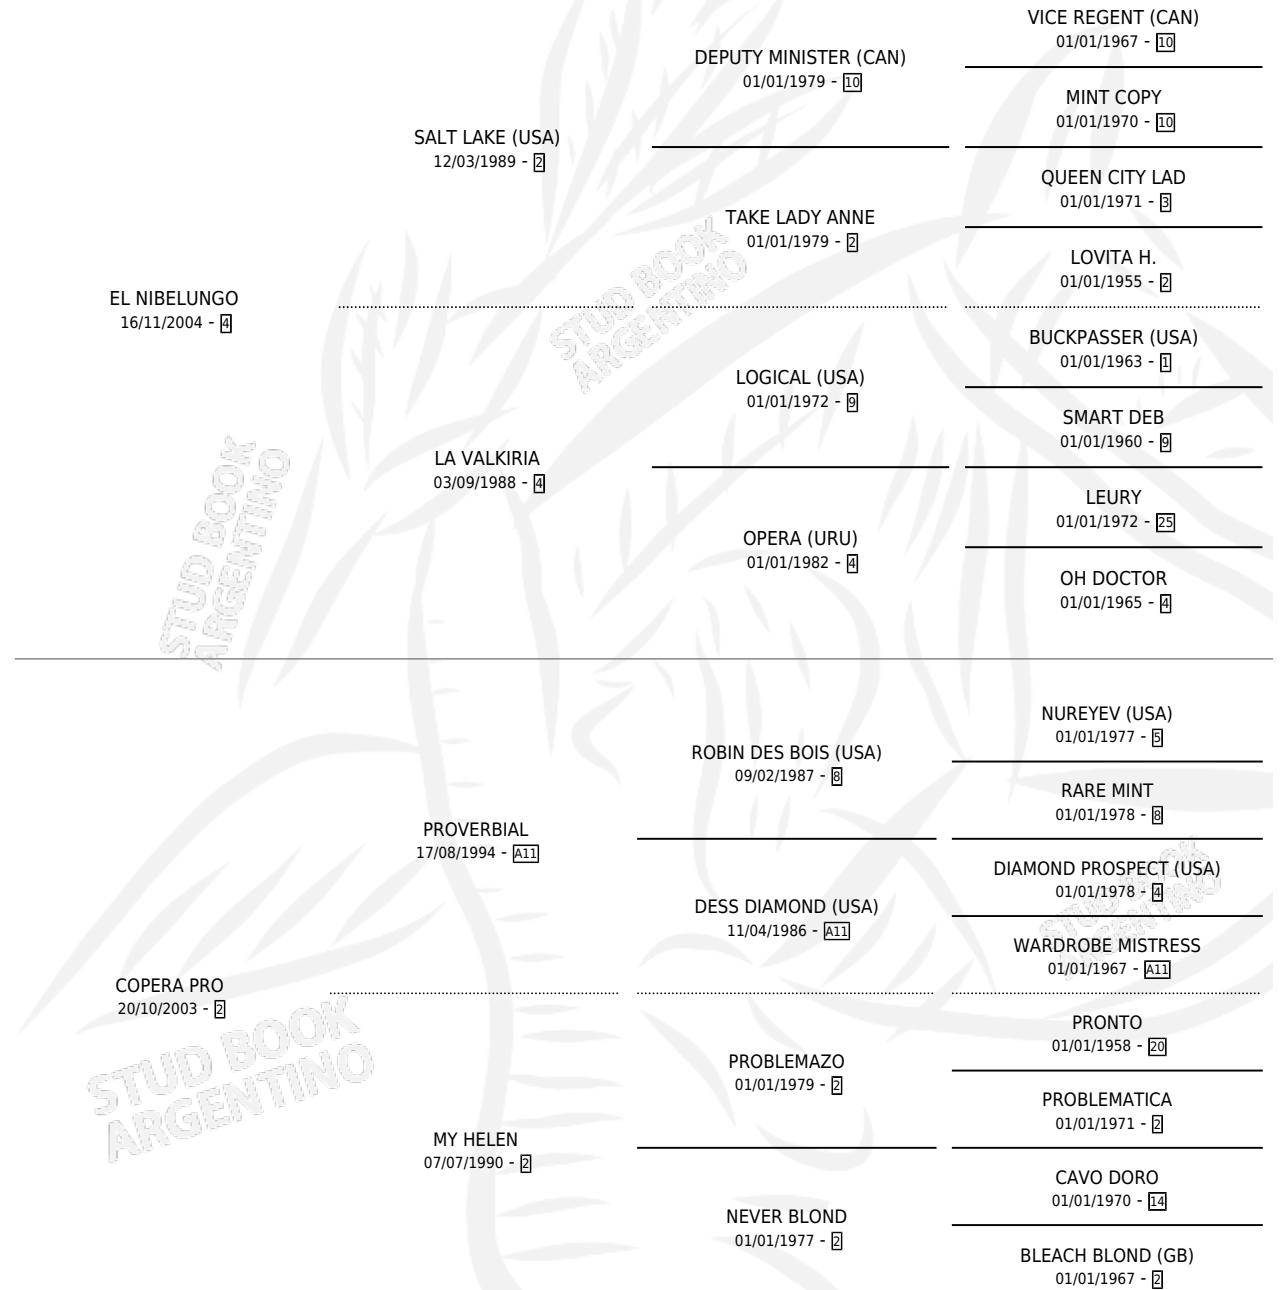

QUESERITO

por EL NIBELUNGO y COPERA PRO por PROVERBIAL

Argentina · Macho · Alazan · SP · 14/10/2011
Familia 2-s · Volumen 41

ESTADO

TIPIFICACIÓN SANGUÍNEA	X
TIPIFICACIÓN POR ADN	✓
PASAPORTE	✓
IDENTIFICACIÓN POR MICROCHIP	✓
REPRODUCTOR	X

Lugar de nacimiento: Costa Del Rio

Criador: Allasia Victor Hugo Blas

PEDIGREE

QUESERITO

Datos oficiales del Stud Book Argentino

Documento generado el 26/04/2026

studbook.org.ar