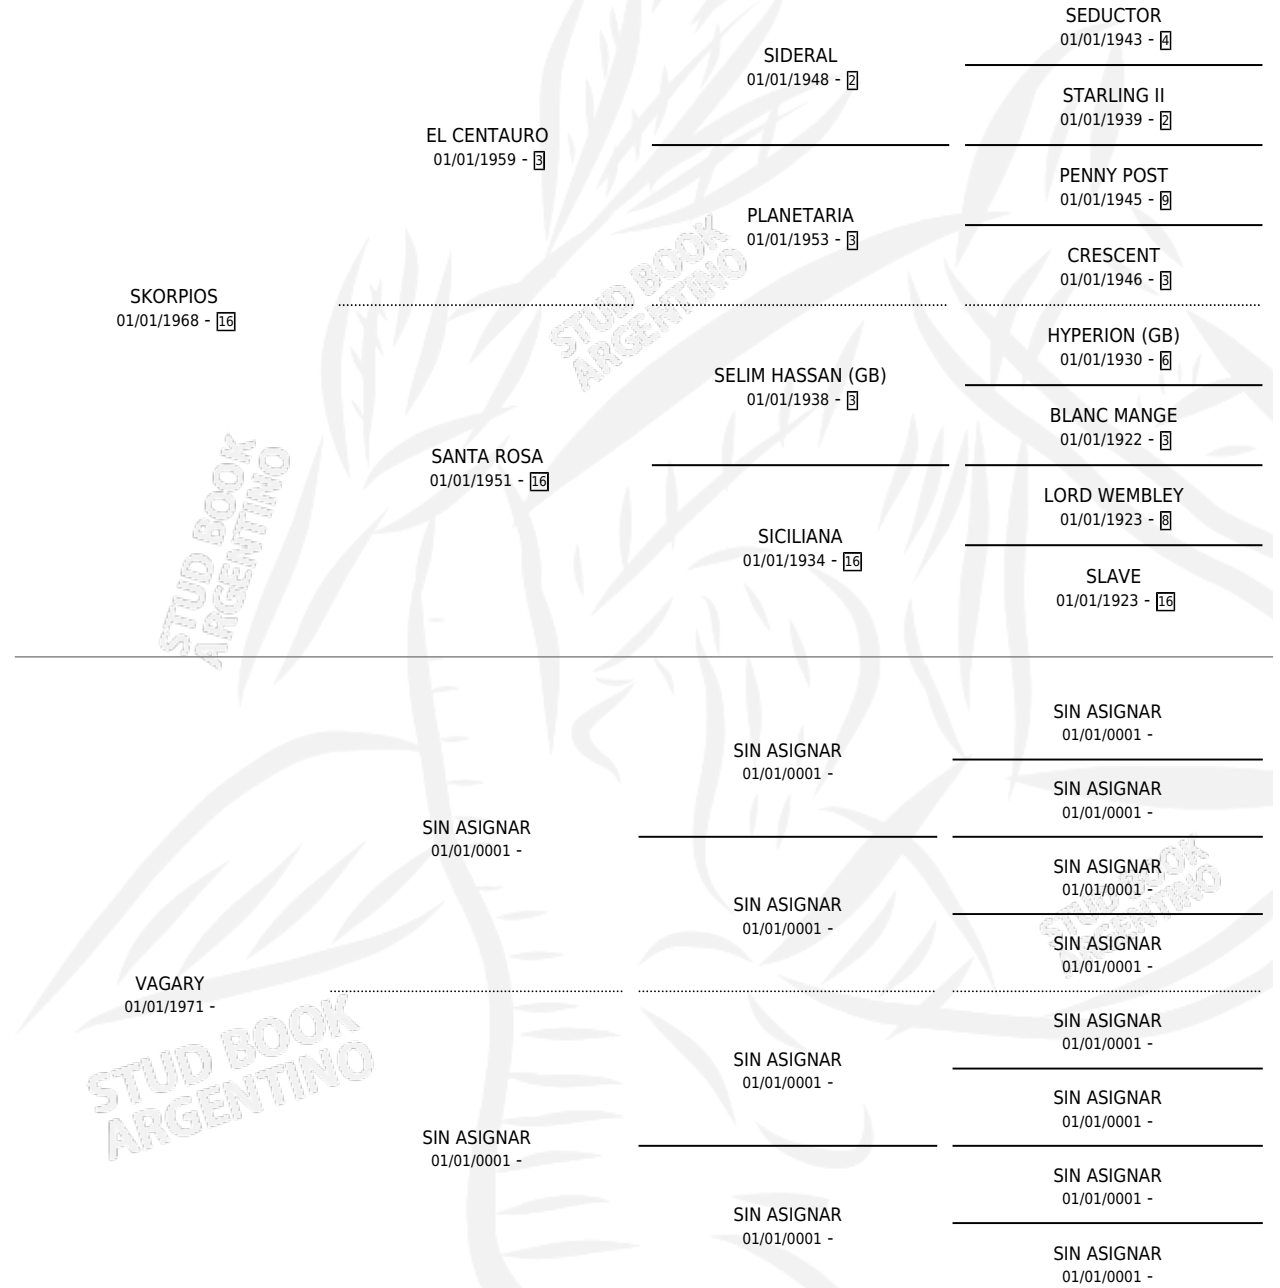

SKORP LILI

por SKORPIOS y VAGARY por SIN ASIGNAR

Argentina · Hembra · Zaino · SP · 01/01/1976
Familia · Volumen 29

ESTADO

TIPIFICACIÓN SANGUÍNEA	✓
TIPIFICACIÓN POR ADN	X
PASAPORTE	X
IDENTIFICACIÓN POR MICROCHIP	X
REPRODUCTOR	✓

Lugar de nacimiento: Campo particular

Criador: Sin dato

~

HIJOS

	MACHOS	HEMBRAS
7 NACIERON	4	3
SIN ACTUACIONES		

PEDIGREE