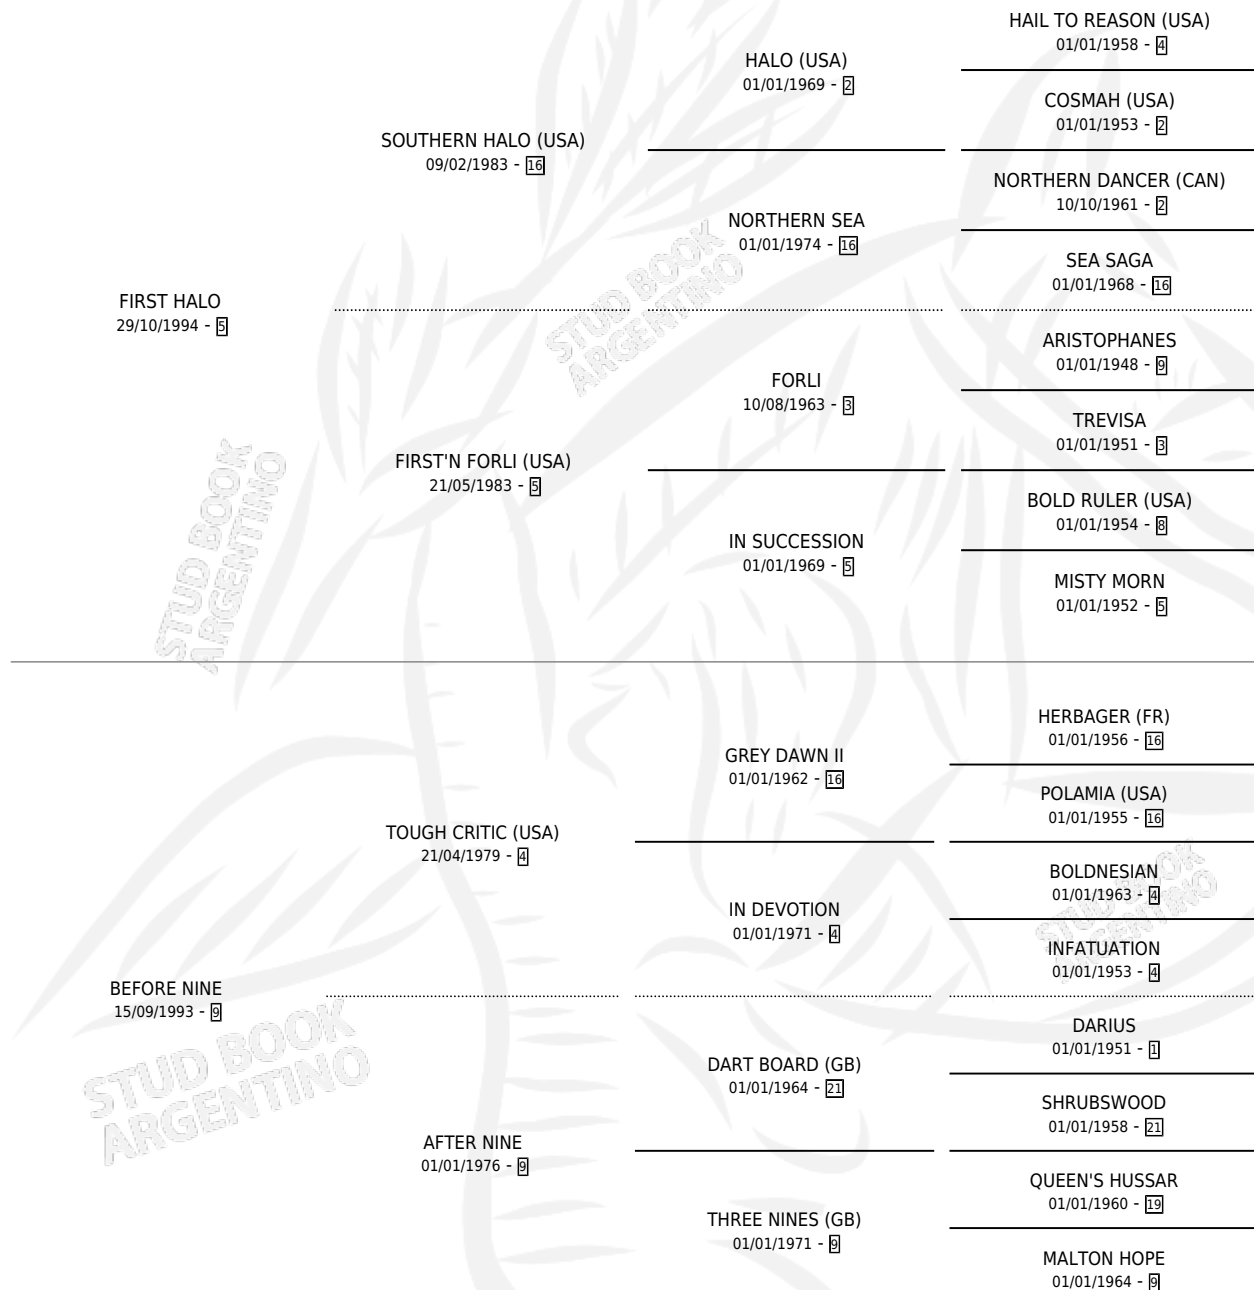

FIRST CRITIC

por **FIRST HALO** y **BEFORE NINE** por **TOUGH CRITIC (USA)**

Argentina · Hembra · Alazan · SP · 28/09/2011
Familia 9-h · Volumen 41

ESTADO

TIPIFICACIÓN SANGUÍNEA	X
TIPIFICACIÓN POR ADN	✓
PASAPORTE	✓
IDENTIFICACIÓN POR MICROCHIP	✓
REPRODUCTOR	X

Lugar de nacimiento: Jaguel Grande

Criador: Jaguel Grande

PEDIGREE

FIRST CRITIC

Datos oficiales del Stud Book Argentino

Documento generado el 15/05/2026

studbook.org.ar