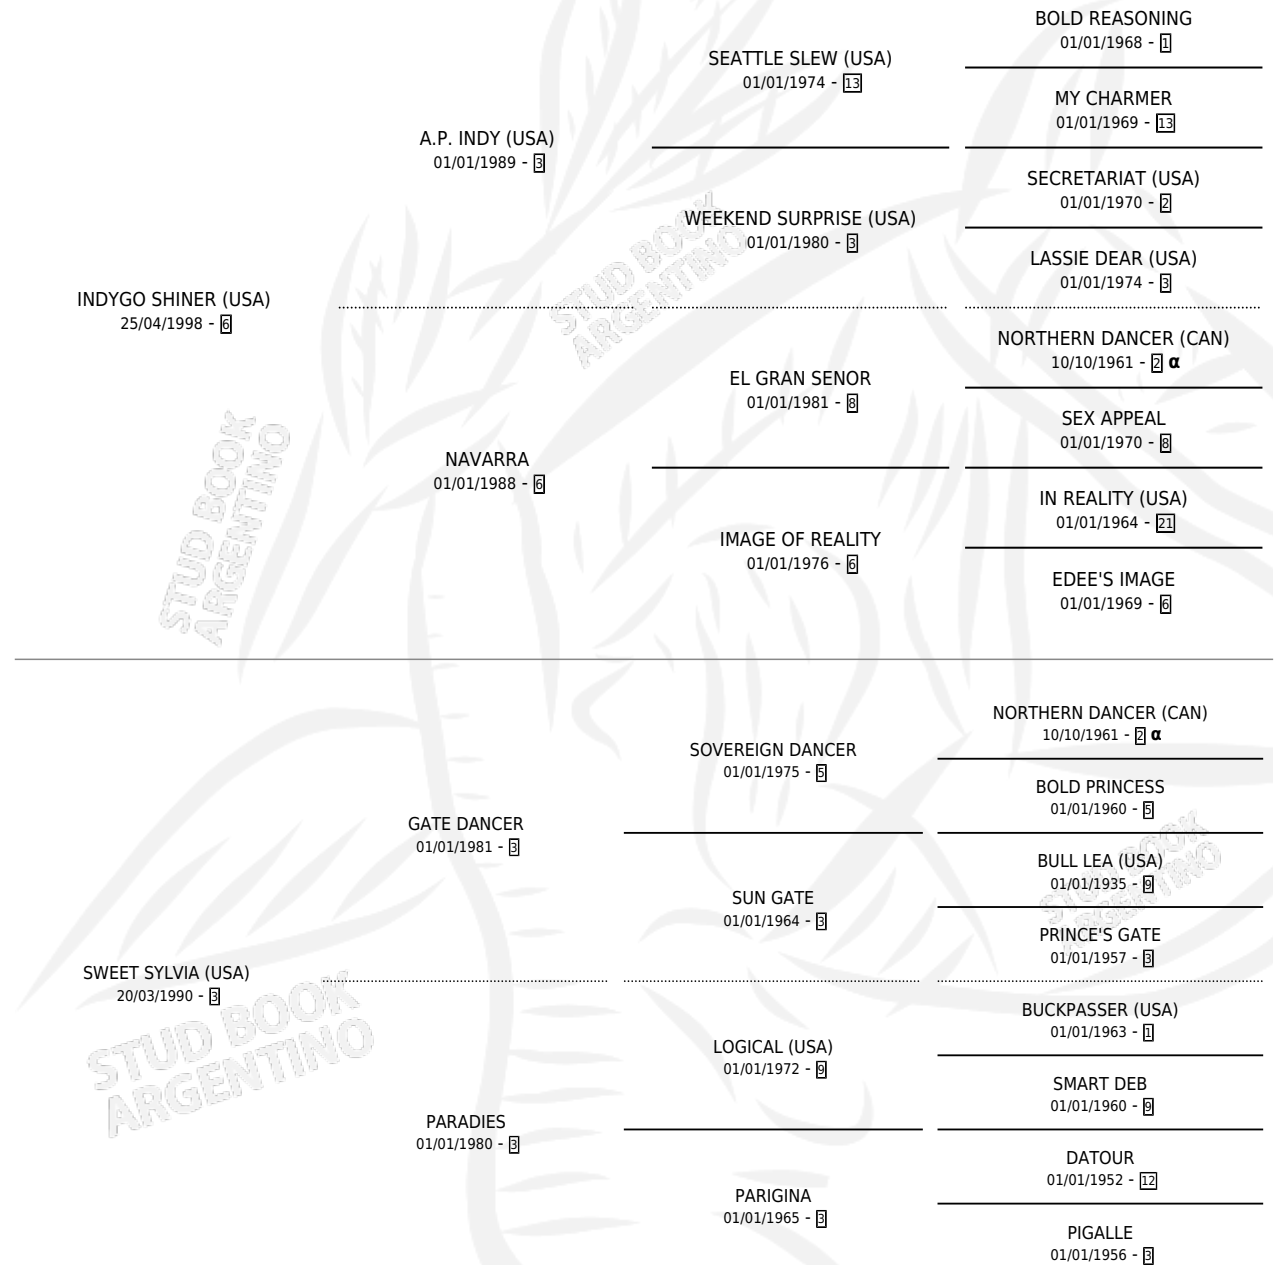

SO INDY

por **INDYGO SHINER (USA)** y **SWEET SYLVIA (USA)** por **GATE DANCER**

Argentina · Macho · Zaino · SP · 03/10/2011
Familia 3-h · Volumen 41

ESTADO

TIPIFICACIÓN SANGUÍNEA	X
TIPIFICACIÓN POR ADN	✓
PASAPORTE	✓
IDENTIFICACIÓN POR MICROCHIP	✓
REPRODUCTOR	X

Lugar de nacimiento: La Quebrada
Criador: La Quebrada

PEDIGREE

INBREEDING : α

SO INDY

Datos oficiales del Stud Book Argentino

Documento generado el 14/05/2026

studbook.org.ar