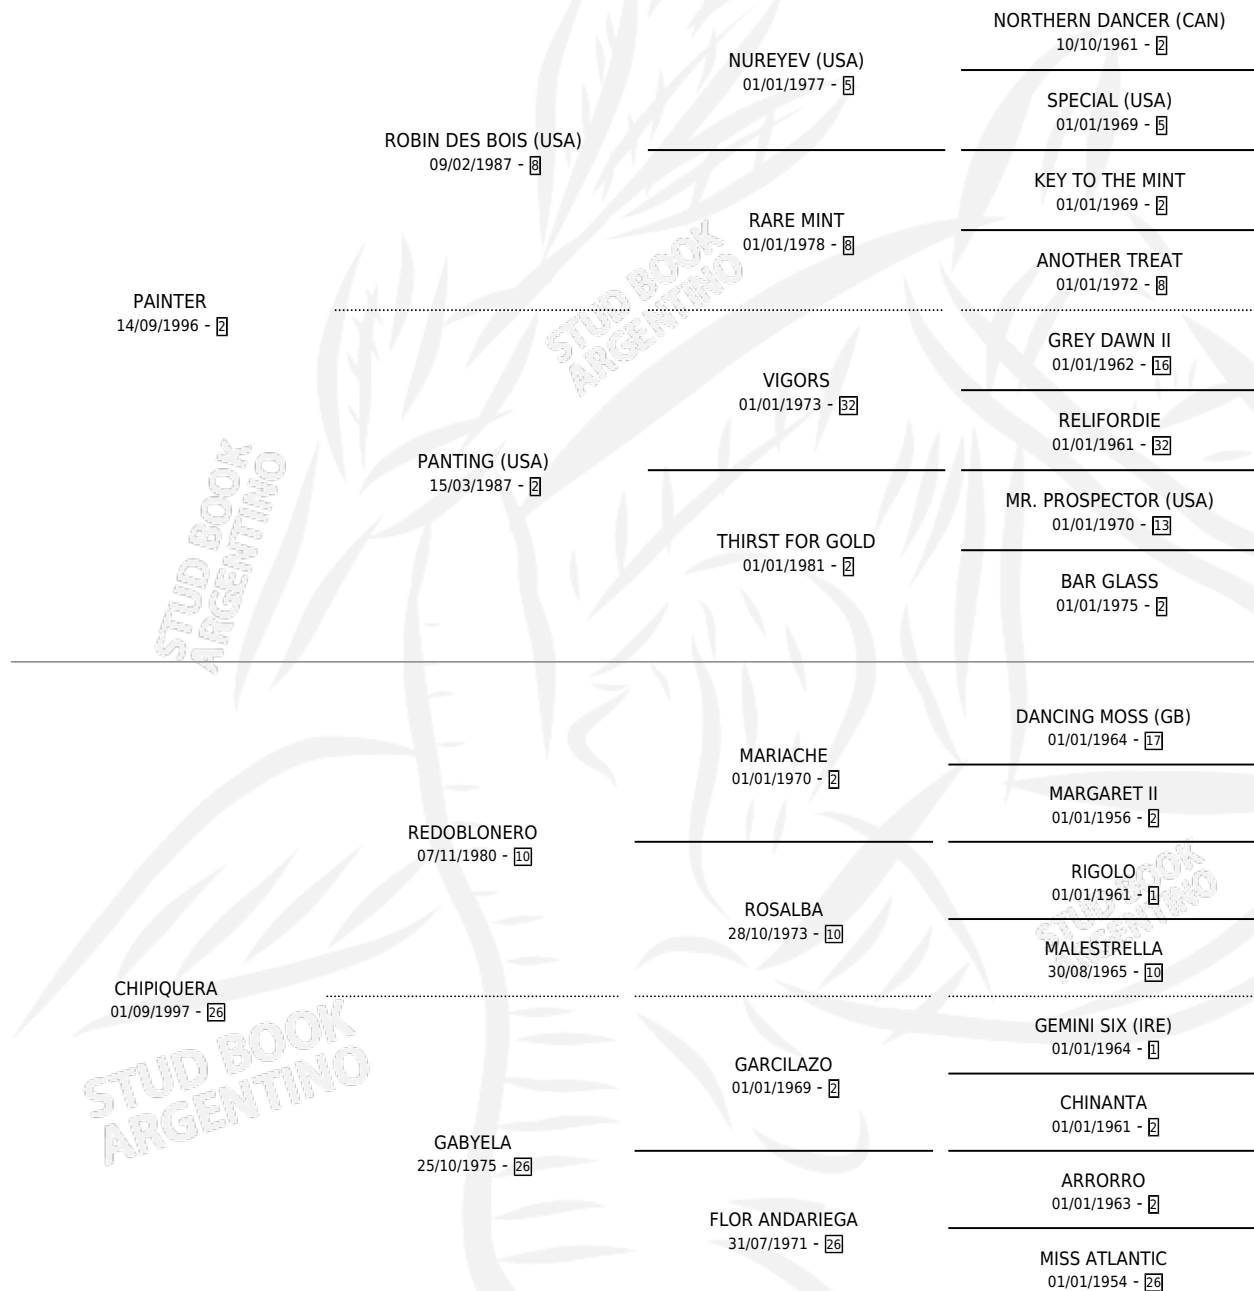

PAINT CHIPICHIPI

por PAINTER y CHIPIQUERA por REDOBLONERO

Argentina · Hembra · Zaino · SP · 12/10/2011
Familia 26 · Volumen 41

ESTADO

TIPIFICACIÓN SANGUÍNEA	X
TIPIFICACIÓN POR ADN	✓
PASAPORTE	X
IDENTIFICACIÓN POR MICROCHIP	✓
REPRODUCTOR	X

Lugar de nacimiento: Jaguel Grande
Criador: Sin dato

PEDIGREE

PAINT CHIPICHIPI

Datos oficiales del Stud Book Argentino

Documento generado el 05/05/2026

studbook.org.ar