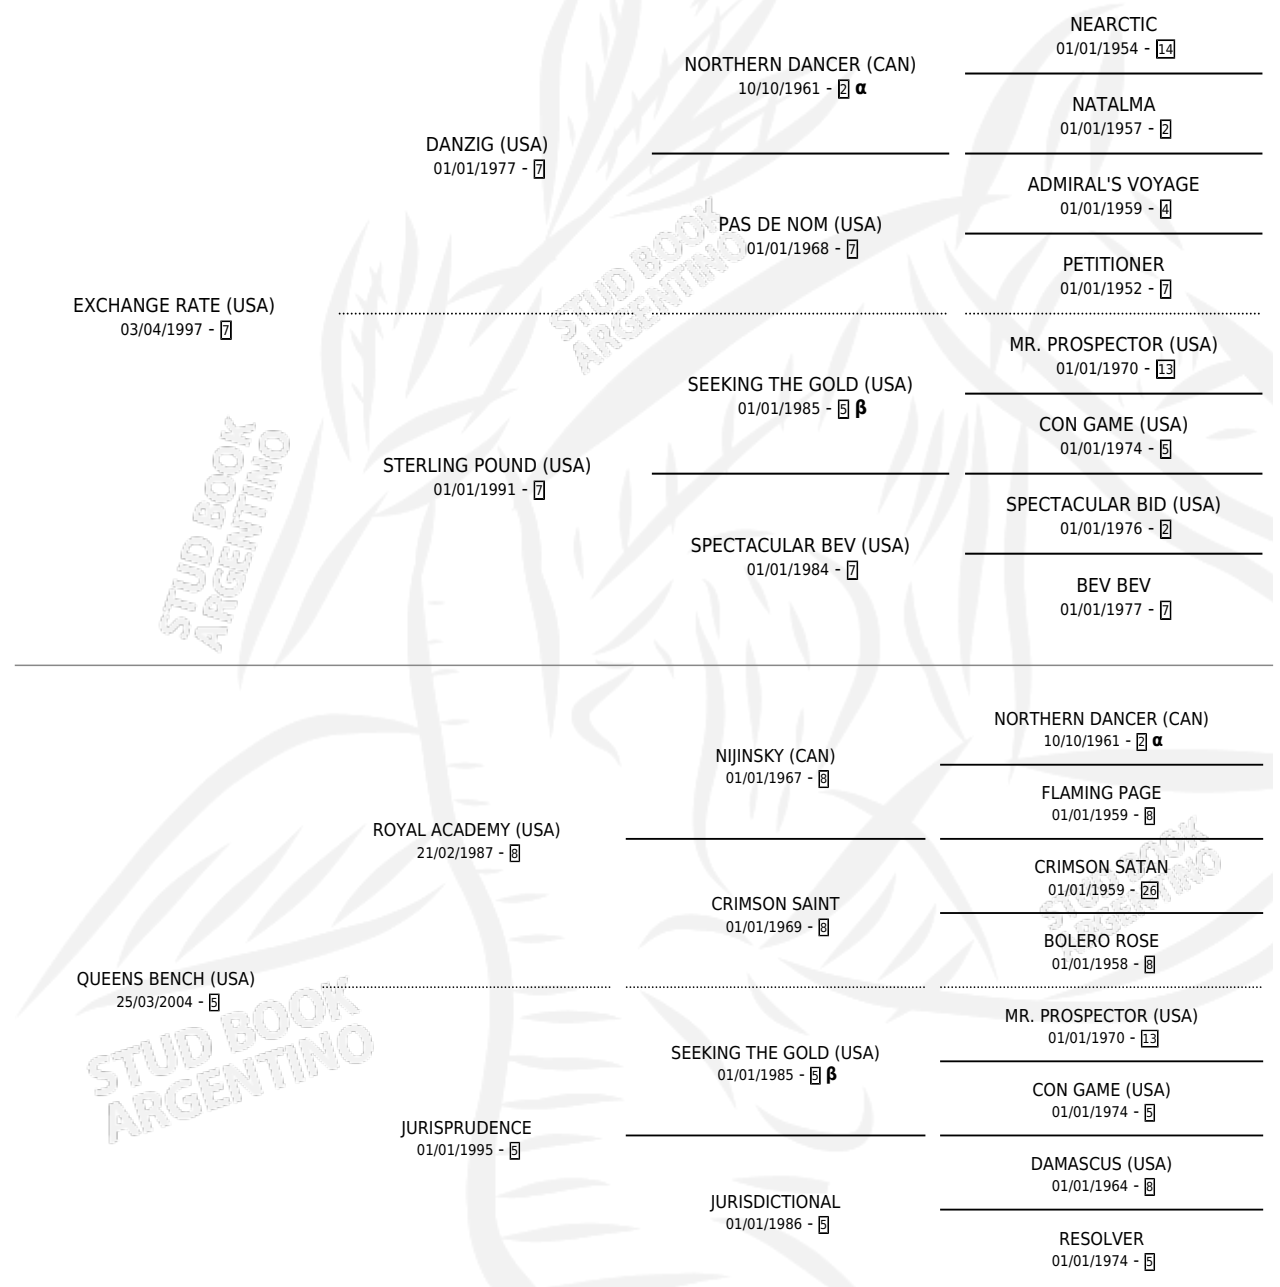

QUEEN RATE

por EXCHANGE RATE (USA) y QUEENS BENCH (USA) por ROYAL ACADEMY (USA)

Argentina · Hembra · Zaino Doradillo · SP · 18/10/2011
Familia 5-f · Volumen 41

ESTADO

TIPIFICACIÓN SANGUÍNEA	X
TIPIFICACIÓN POR ADN	✓
PASAPORTE	✓
IDENTIFICACIÓN POR MICROCHIP	✓
REPRODUCTOR	✓

Lugar de nacimiento: Orilla Del Monte

Criador: Orilla Del Monte

~

HIJOS

	MACHOS	HEMBRAS
4 NACIERON	2	2
2 CORRIERON	2	0
2 GANARON	2	0
0 GANADORES CL	0 GANADORES GR	0 GANADORES G1

PEDIGREE

INBREEDING : α,β