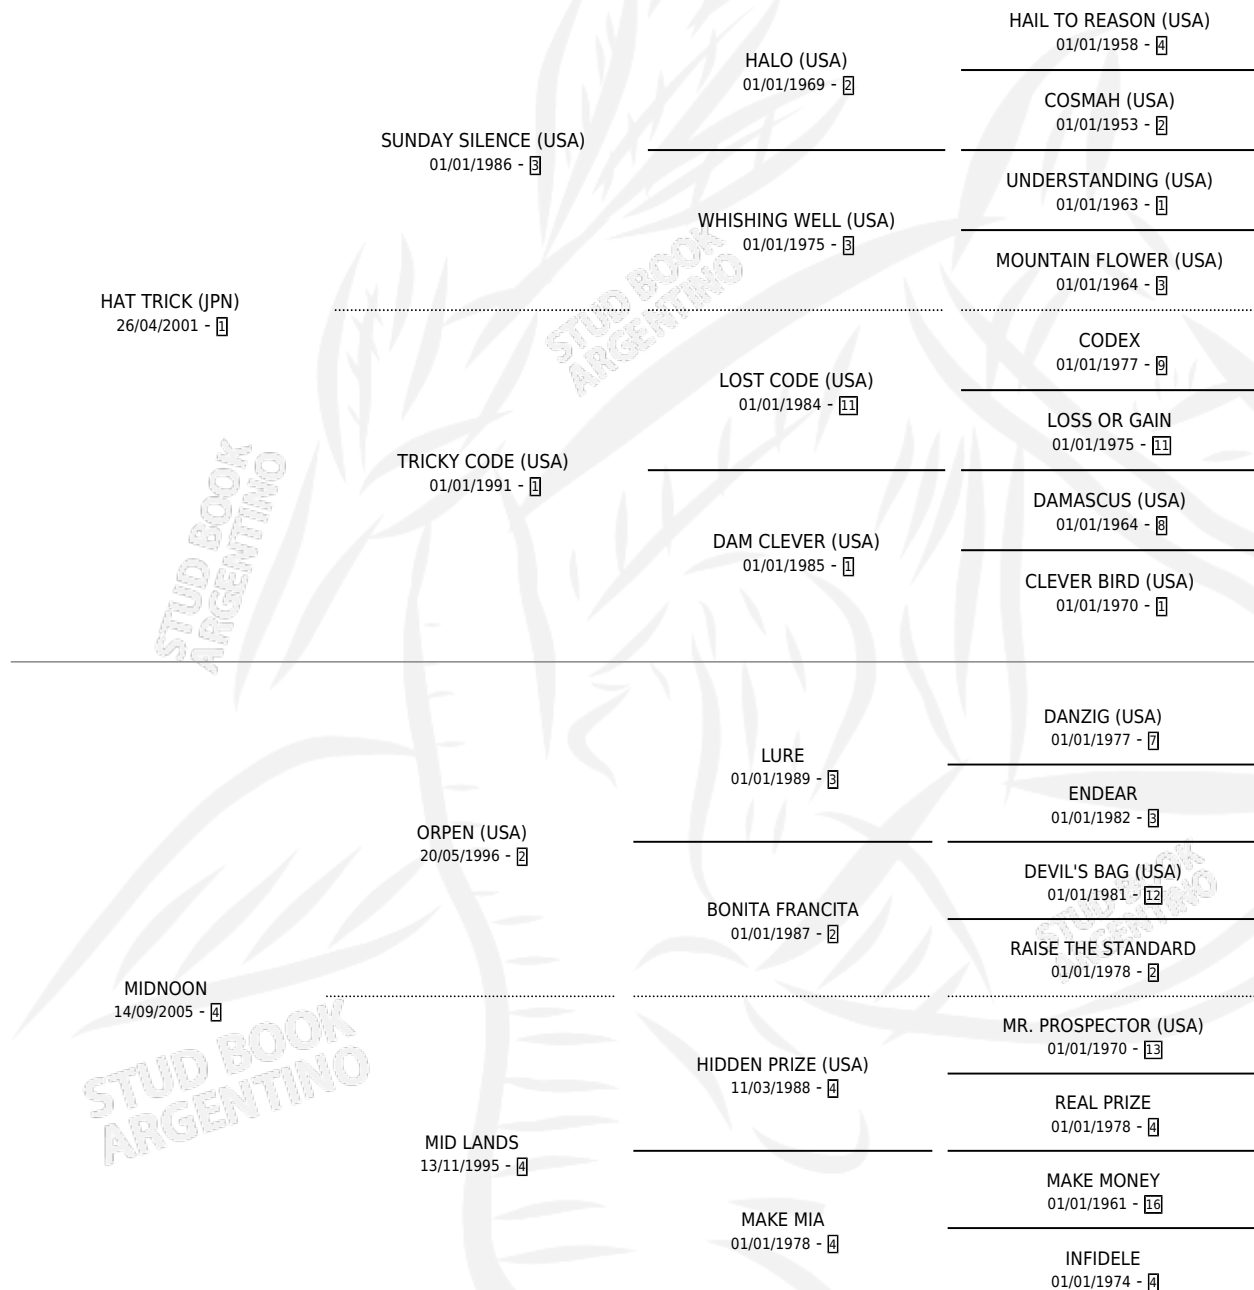

MIND TRICK

por HAT TRICK (JPN) y MIDNOON por ORPEN (USA)

Argentina · Macho · Tordillo · SP · 11/10/2011
Familia 4-b · Volumen 41

ESTADO

TIPIFICACIÓN SANGUÍNEA	X
TIPIFICACIÓN POR ADN	✓
PASAPORTE	✓
IDENTIFICACIÓN POR MICROCHIP	✓
REPRODUCTOR	X

Lugar de nacimiento: Orilla Del Monte

Criador: Orilla Del Monte

PEDIGREE

CAMPAÑA

Solo carreras oficiales de Argentina

POR EDAD

EDAD	CC	1°	2°	3°	4°	5°	NP	CLC	CLG	CLCG1	CLGG1	IMPORTE	GANANCIA / CC
2 AÑOS	2	1	0	1	0	0	0	0	0	0	0	\$70,800	\$35,400
3 AÑOS	3	0	0	0	1	1	1	0	0	0	0	\$5,040	\$1,680
4 AÑOS	1	0	0	0	0	0	1	0	0	0	0	\$0	\$0
5 AÑOS	7	1	0	0	0	1	5	0	0	0	0	\$63,024	\$9,003
6 AÑOS	3	0	0	0	1	1	1	0	0	0	0	\$7,550	\$2,517
7 AÑOS	2	0	0	0	0	0	2	0	0	0	0	\$0	\$0
TOTALES	18	2	0	1	2	3	10	0	0	0	0	\$146,414	\$8,134
%		11.1%	0.0%	5.6%	11.1%	16.7%	55.6%	0.0%	0.0%	0.0%	0.0%		