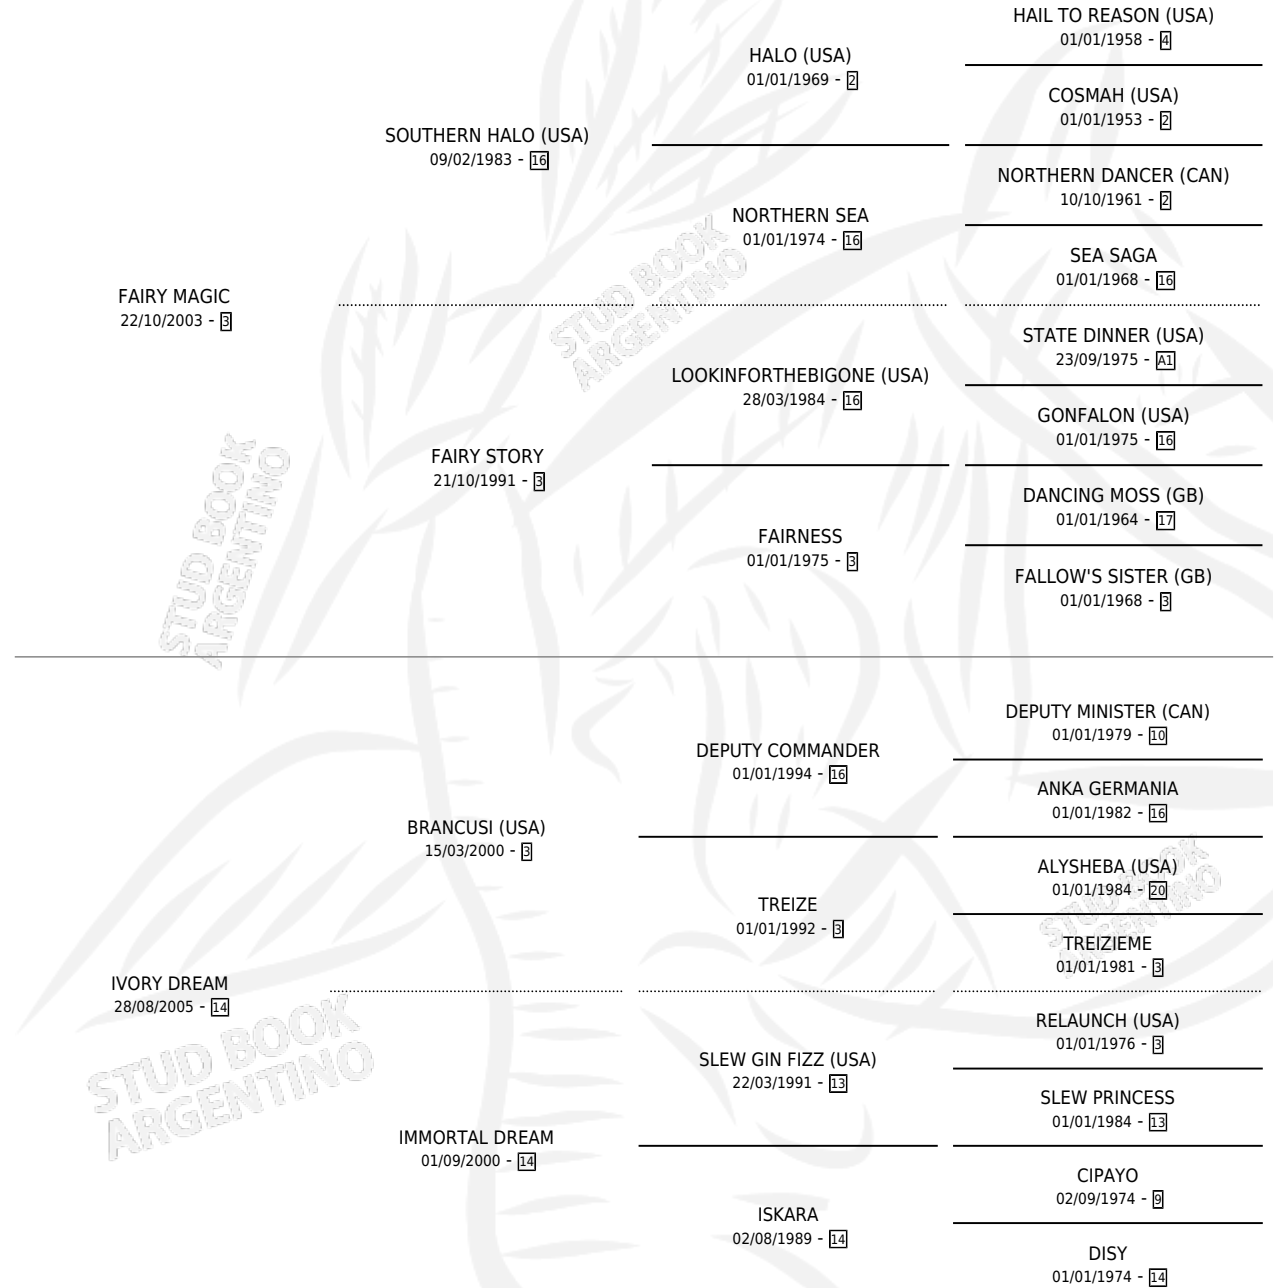

IN THE MAGIC

por **FAIRY MAGIC** y **IVORY DREAM** por **BRANCUSI (USA)**

Argentina · Hembra · Tordillo · SP · 06/10/2011
Familia 14-c · Volumen 41

ESTADO

TIPIFICACIÓN SANGUÍNEA	X
TIPIFICACIÓN POR ADN	✓
PASAPORTE	✓
IDENTIFICACIÓN POR MICROCHIP	✓
REPRODUCTOR	X

Lugar de nacimiento: Orilla Del Monte

Criador: Orilla Del Monte

PEDIGREE