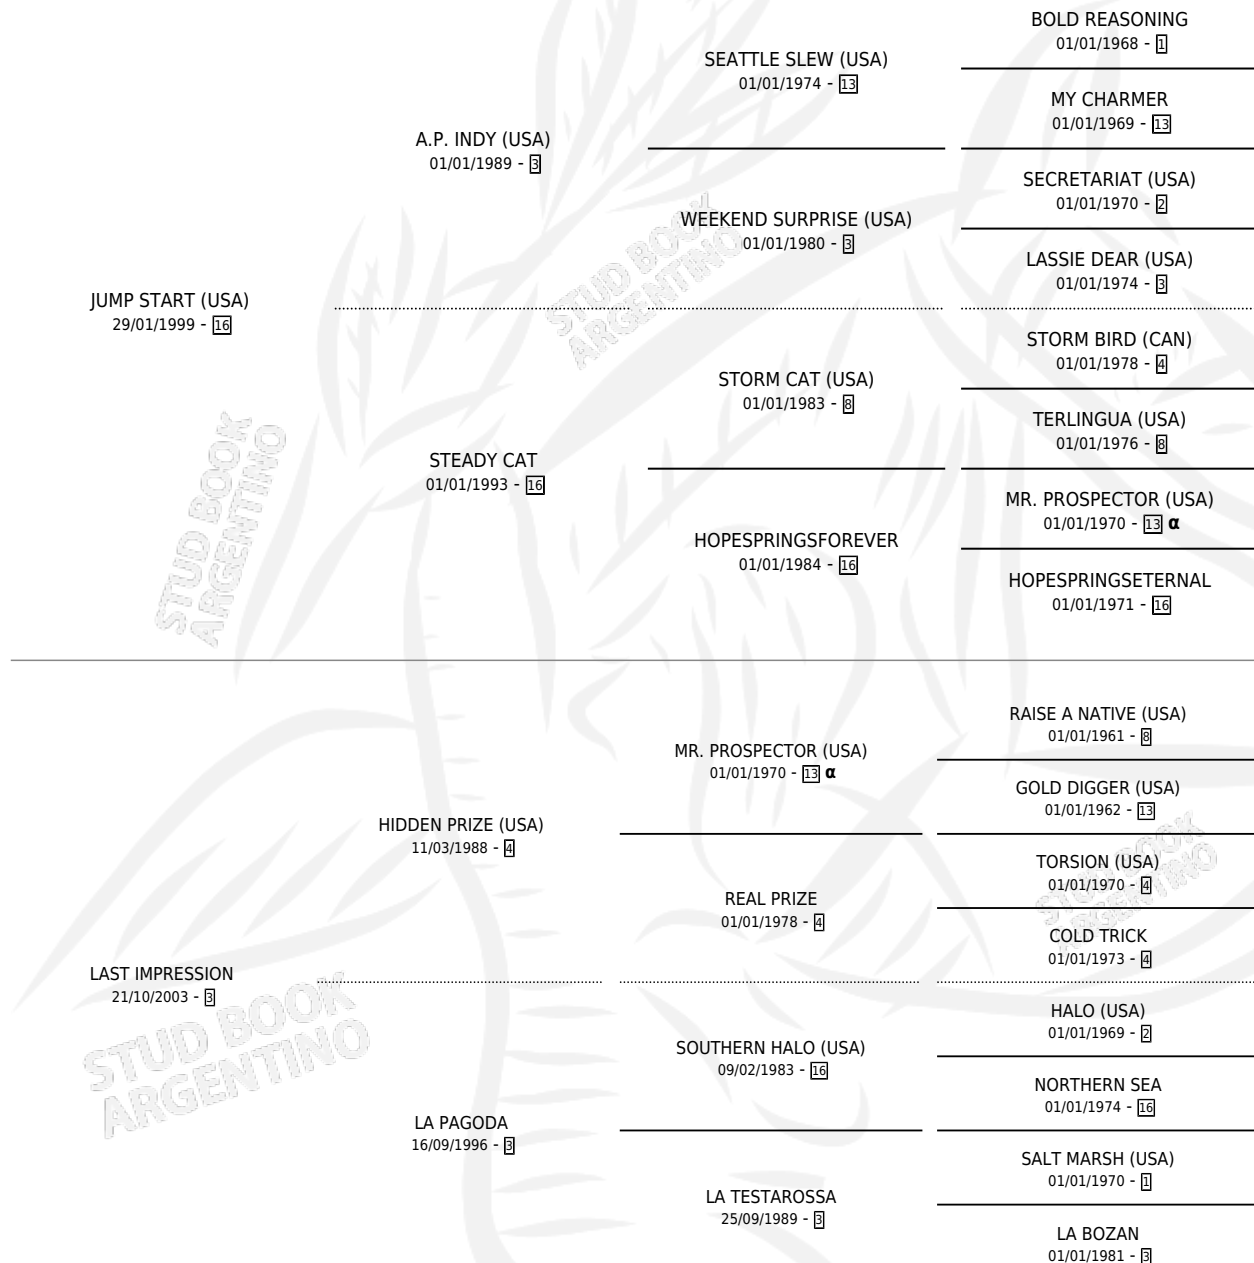

LAST JUMP

por **JUMP START (USA)** y **LAST IMPRESSION** por **HIDDEN PRIZE (USA)**

Argentina · Hembra · Zaino · SP · 22/10/2011
Familia 3-h · Volumen 41

ESTADO

TIPIFICACIÓN SANGUÍNEA	X
TIPIFICACIÓN POR ADN	✓
PASAPORTE	✓
IDENTIFICACIÓN POR MICROCHIP	✓
REPRODUCTOR	✓

Lugar de nacimiento: Orilla Del Monte
Criador: Orilla Del Monte

~

HIJOS

	MACHOS	HEMBRAS
7 NACIERON	3	4
SIN ACTUACIONES		

PEDIGREE

INBREEDING : α