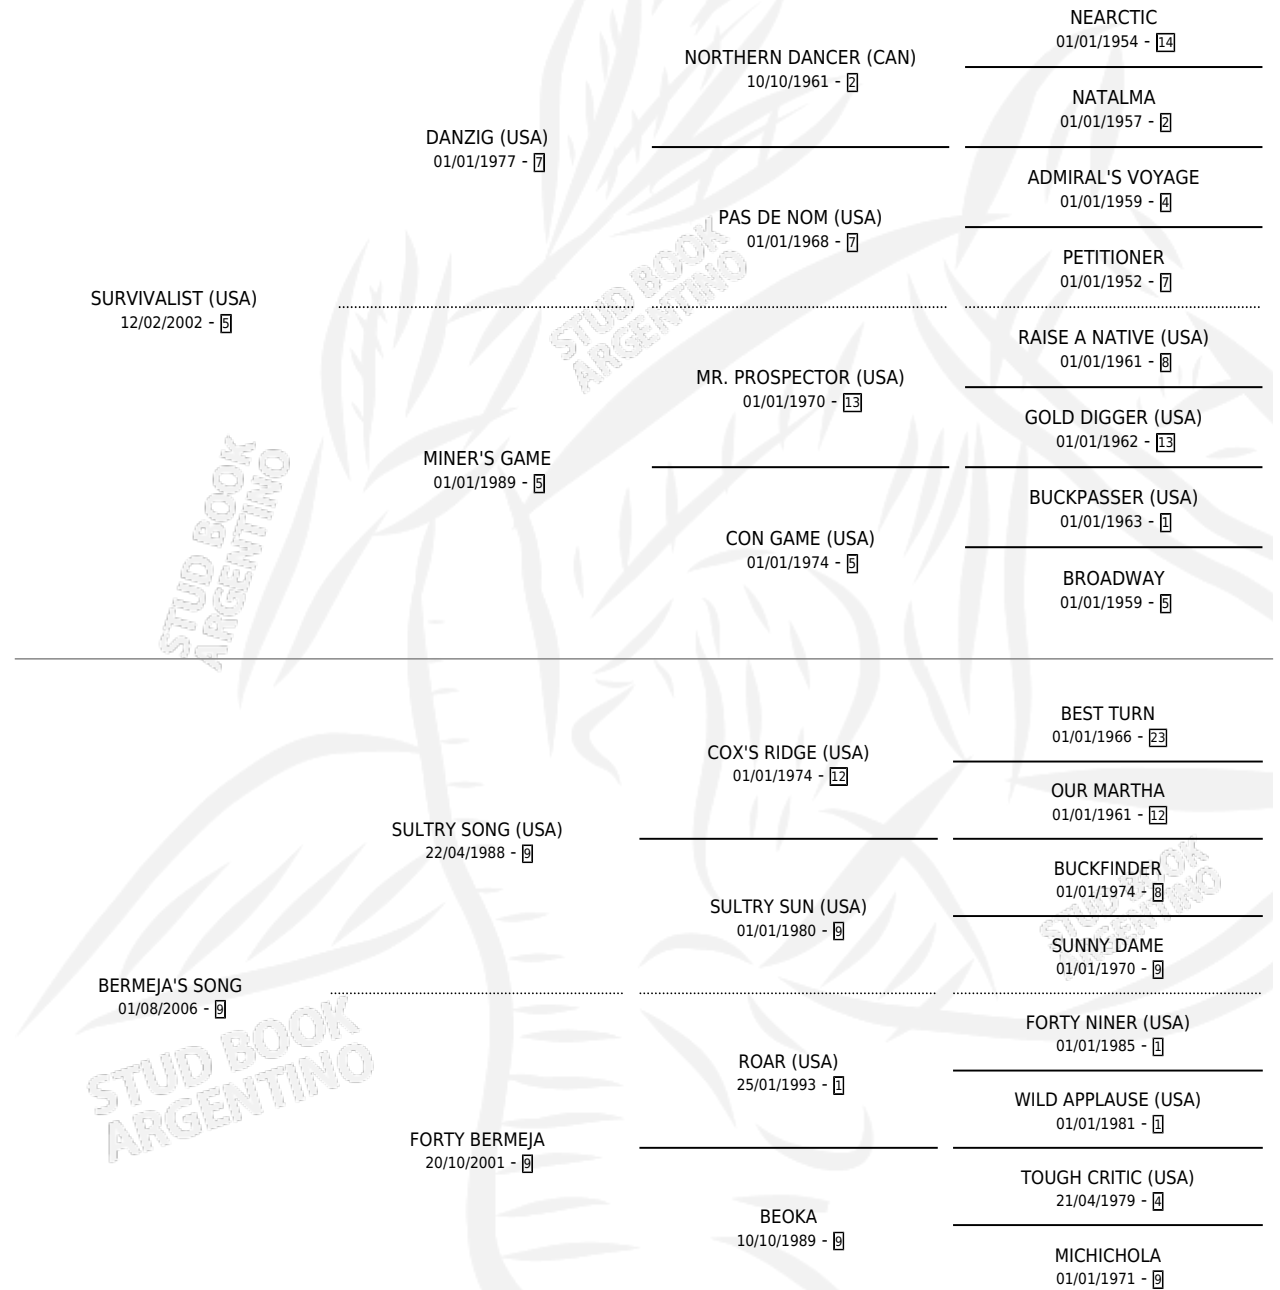

LOVE OVER GOLD

por SURVIVALIST (USA) y BERMEJA'S SONG por SULTRY SONG (USA)

Argentina · Hembra · Zaino · SP · 23/09/2011
Familia 9-g · Volumen 41

ESTADO

TIPIFICACIÓN SANGUÍNEA	X
TIPIFICACIÓN POR ADN	✓
PASAPORTE	✓
IDENTIFICACIÓN POR MICROCHIP	✓
REPRODUCTOR	X

Lugar de nacimiento: Arroyo de Luna
Criador: Arroyo de Luna

PEDIGREE

CAMPAÑA

Solo carreras oficiales de Argentina

POR EDAD

EDAD	CC	1°	2°	3°	4°	5°	NP	CLC	CLG	CLCG1	CLGG1	IMPORTE	GANANCIA / CC
3 AÑOS	1	0	0	0	0	0	1	0	0	0	0	\$0	\$0
4 AÑOS	1	0	0	0	0	0	1	0	0	0	0	\$0	\$0
TOTALES	2	0	0	0	0	0	2	0	0	0	0	\$0	\$0
%		0.0%	0.0%	0.0%	0.0%	0.0%	100%	0.0%	0.0%	0.0%	0.0%		