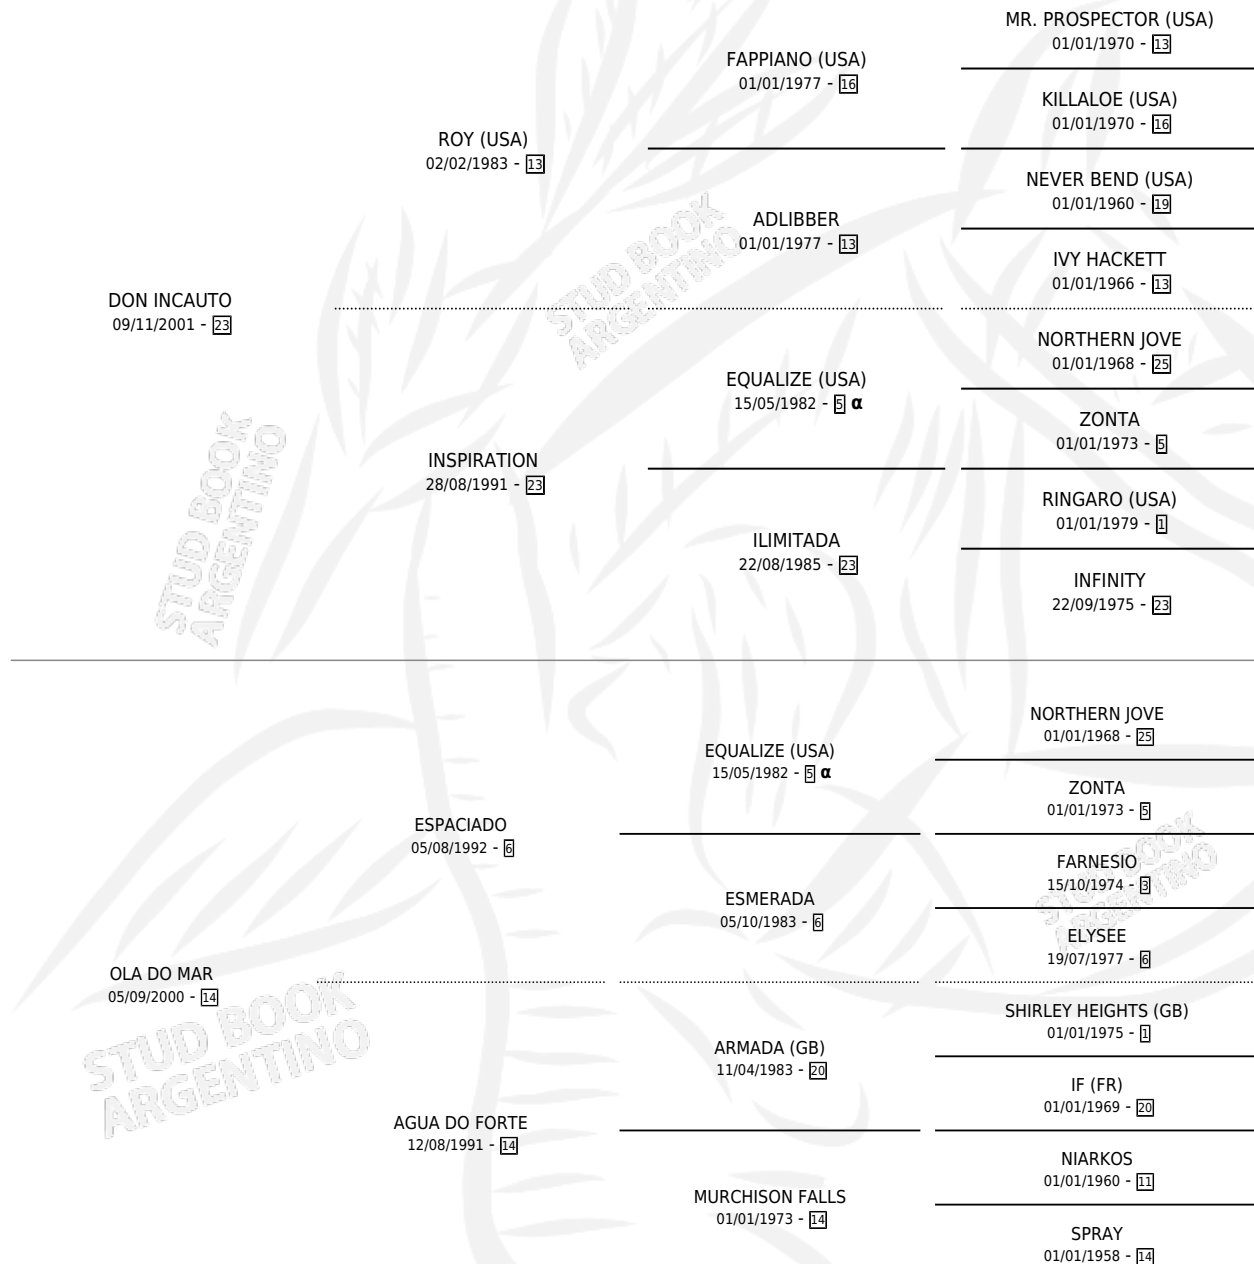

SEÑORA DE LAS OLAS

por DON INCAUTO y OLA DO MAR por ESPACIADO

Argentina · Hembra · Tordillo · SP · 13/06/2011
Familia 14-e · Volumen 41

ESTADO

TIPIFICACIÓN SANGUÍNEA	X
TIPIFICACIÓN POR ADN	✓
PASAPORTE	✓
IDENTIFICACIÓN POR MICROCHIP	✓
REPRODUCTOR	X

Lugar de nacimiento: Vadarkblar

Criador: Vadarkblar

PEDIGREE

INBREEDING : α

SEÑORA DE LAS OLAS

Datos oficiales del Stud Book Argentino

Documento generado el 09/05/2026

studbook.org.ar