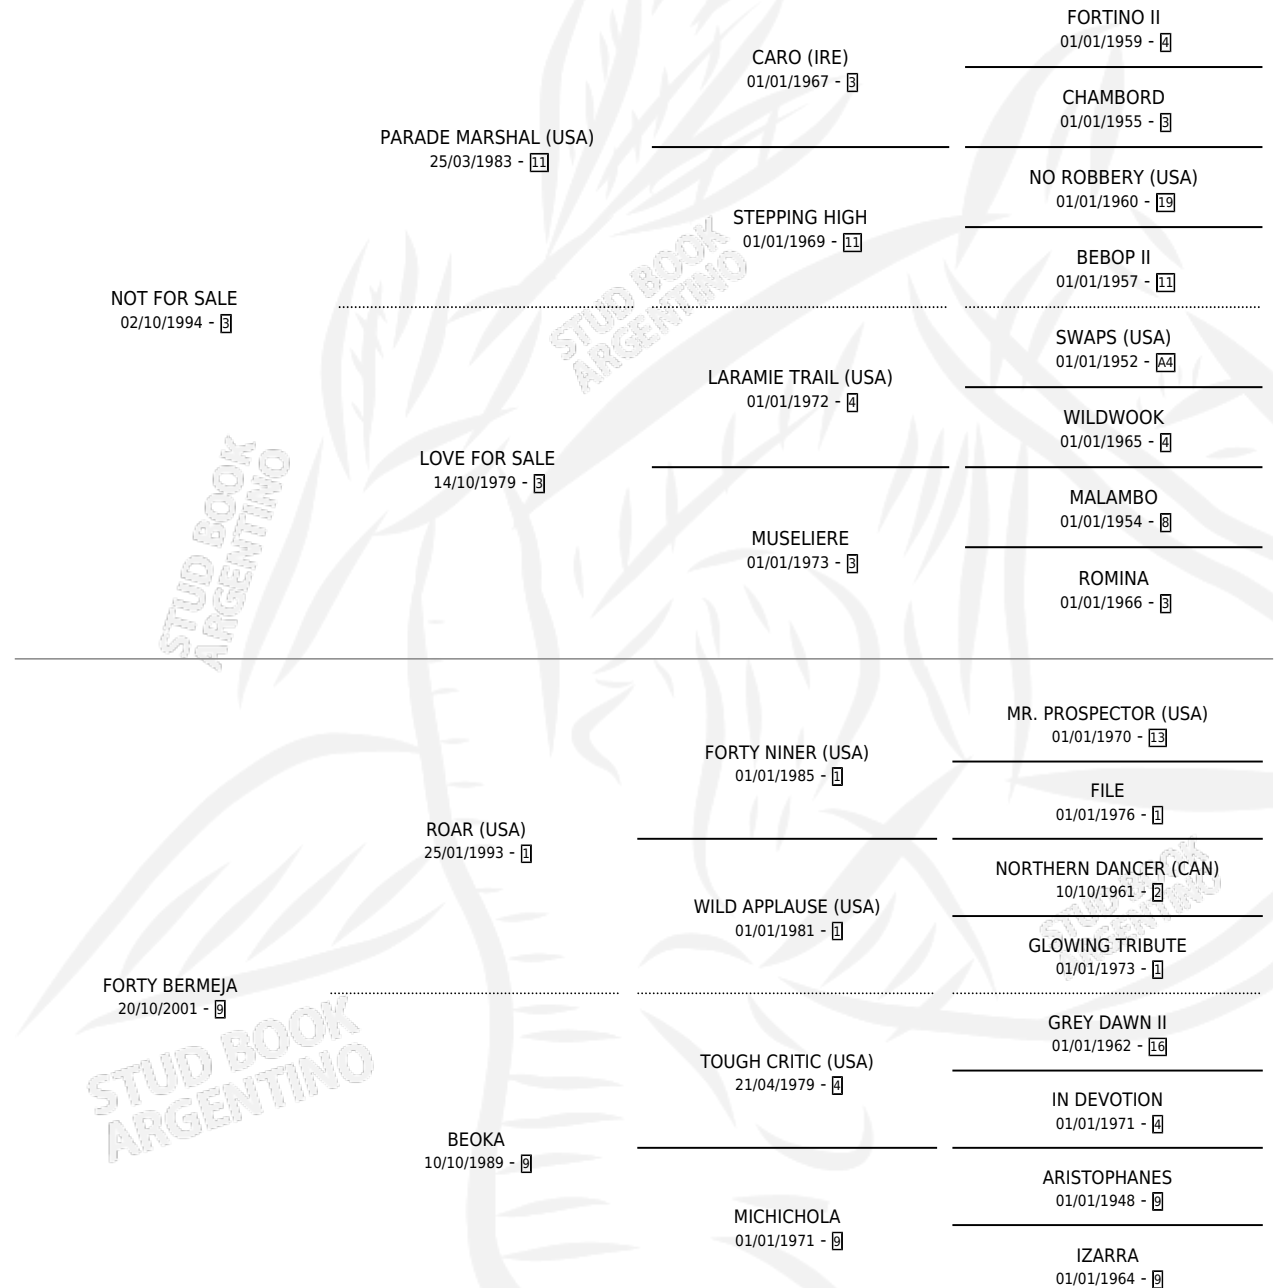

SANTERIA

por NOT FOR SALE y FORTY BERMEJA por ROAR (USA)

Argentina · Hembra · Alazan · SP · 06/10/2011
Familia 9-g · Volumen 41

ESTADO

TIPIFICACIÓN SANGUÍNEA	X
TIPIFICACIÓN POR ADN	✓
PASAPORTE	✓
IDENTIFICACIÓN POR MICROCHIP	✓
REPRODUCTOR	✓

Lugar de nacimiento: Arroyo de Luna

Criador: Arroyo de Luna

PEDIGREE

CAMPAÑA

Solo carreras oficiales de Argentina

POR EDAD

EDAD	CC	1°	2°	3°	4°	5°	NP	CLC	CLG	CLCG1	CLGG1	IMPORTE	GANANCIA / CC
5 AÑOS	3	0	0	0	0	0	3	0	0	0	0	\$0	\$0
TOTALES	3	0	0	0	0	0	3	0	0	0	0	\$0	\$0
%		0.0%	0.0%	0.0%	0.0%	0.0%	100%	0.0%	0.0%	0.0%	0.0%		