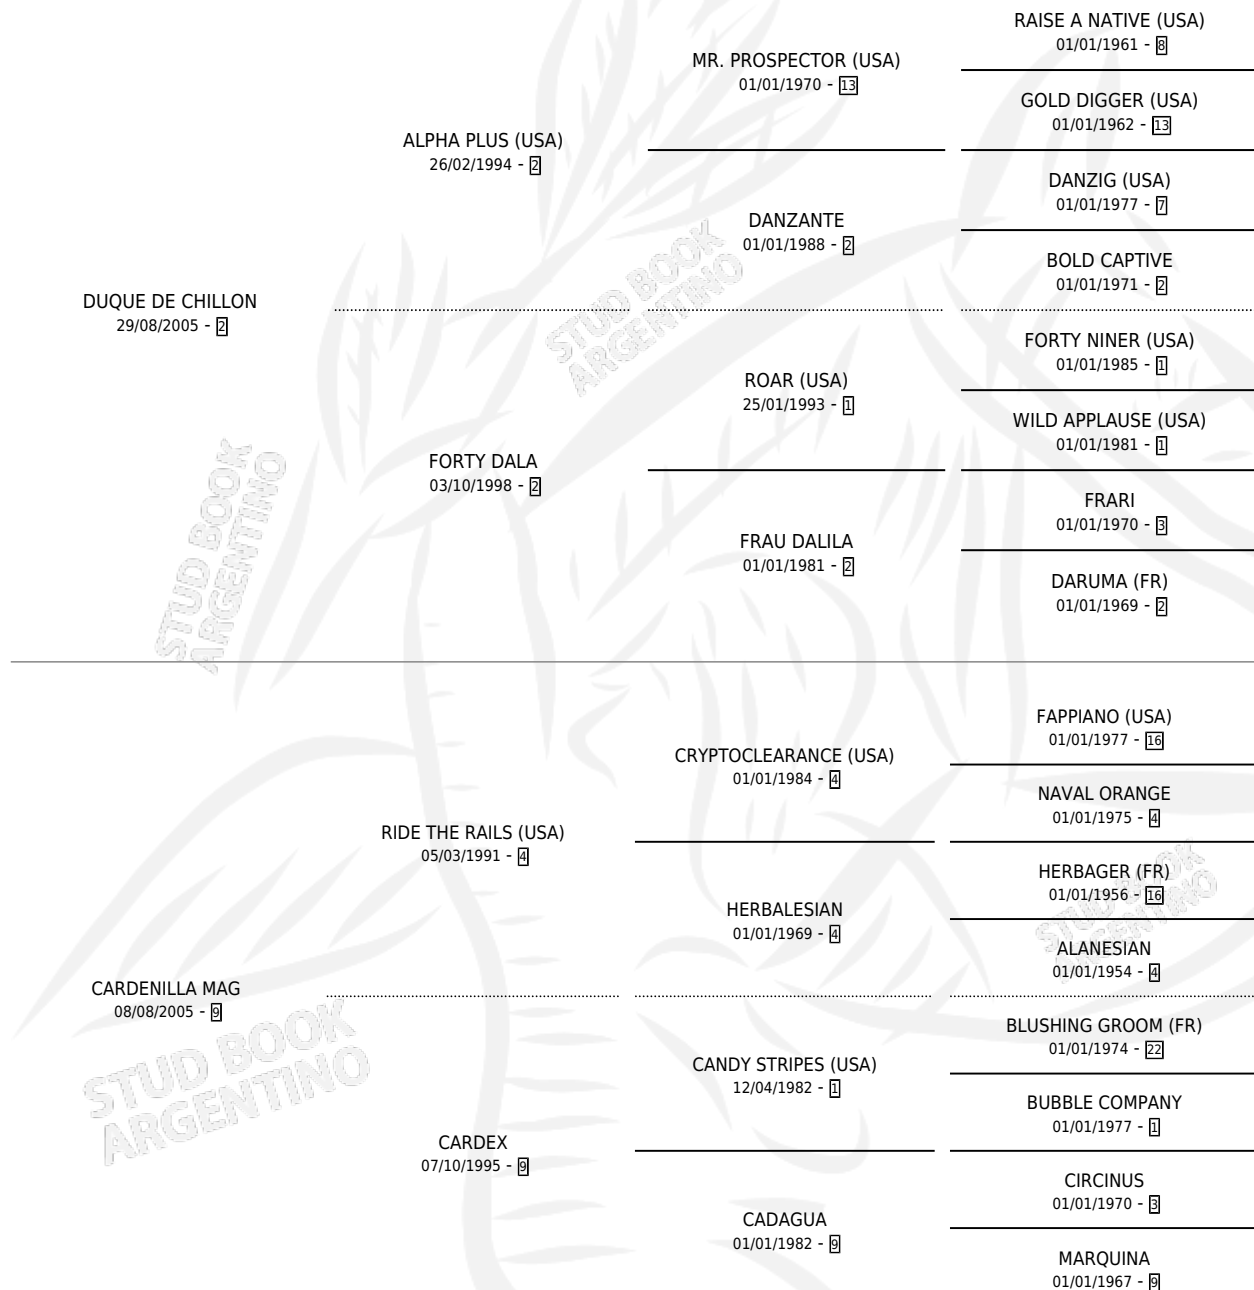

LA MEJOR DUQUESA

por **DUQUE DE CHILLON** y **CARDENILLA MAG** por **RIDE THE RAILS (USA)**

Argentina · Hembra · Zaino · SP · 10/10/2011
Familia 9-g · Volumen 41

ESTADO

TIPIFICACIÓN SANGUÍNEA	X
TIPIFICACIÓN POR ADN	✓
PASAPORTE	✓
IDENTIFICACIÓN POR MICROCHIP	✓
REPRODUCTOR	✓

Lugar de nacimiento: El Mate Amargo
Criador: El Mate Amargo

~

HIJOS

	MACHOS	HEMBRAS
4 NACIERON	2	2
SIN ACTUACIONES		

PEDIGREE