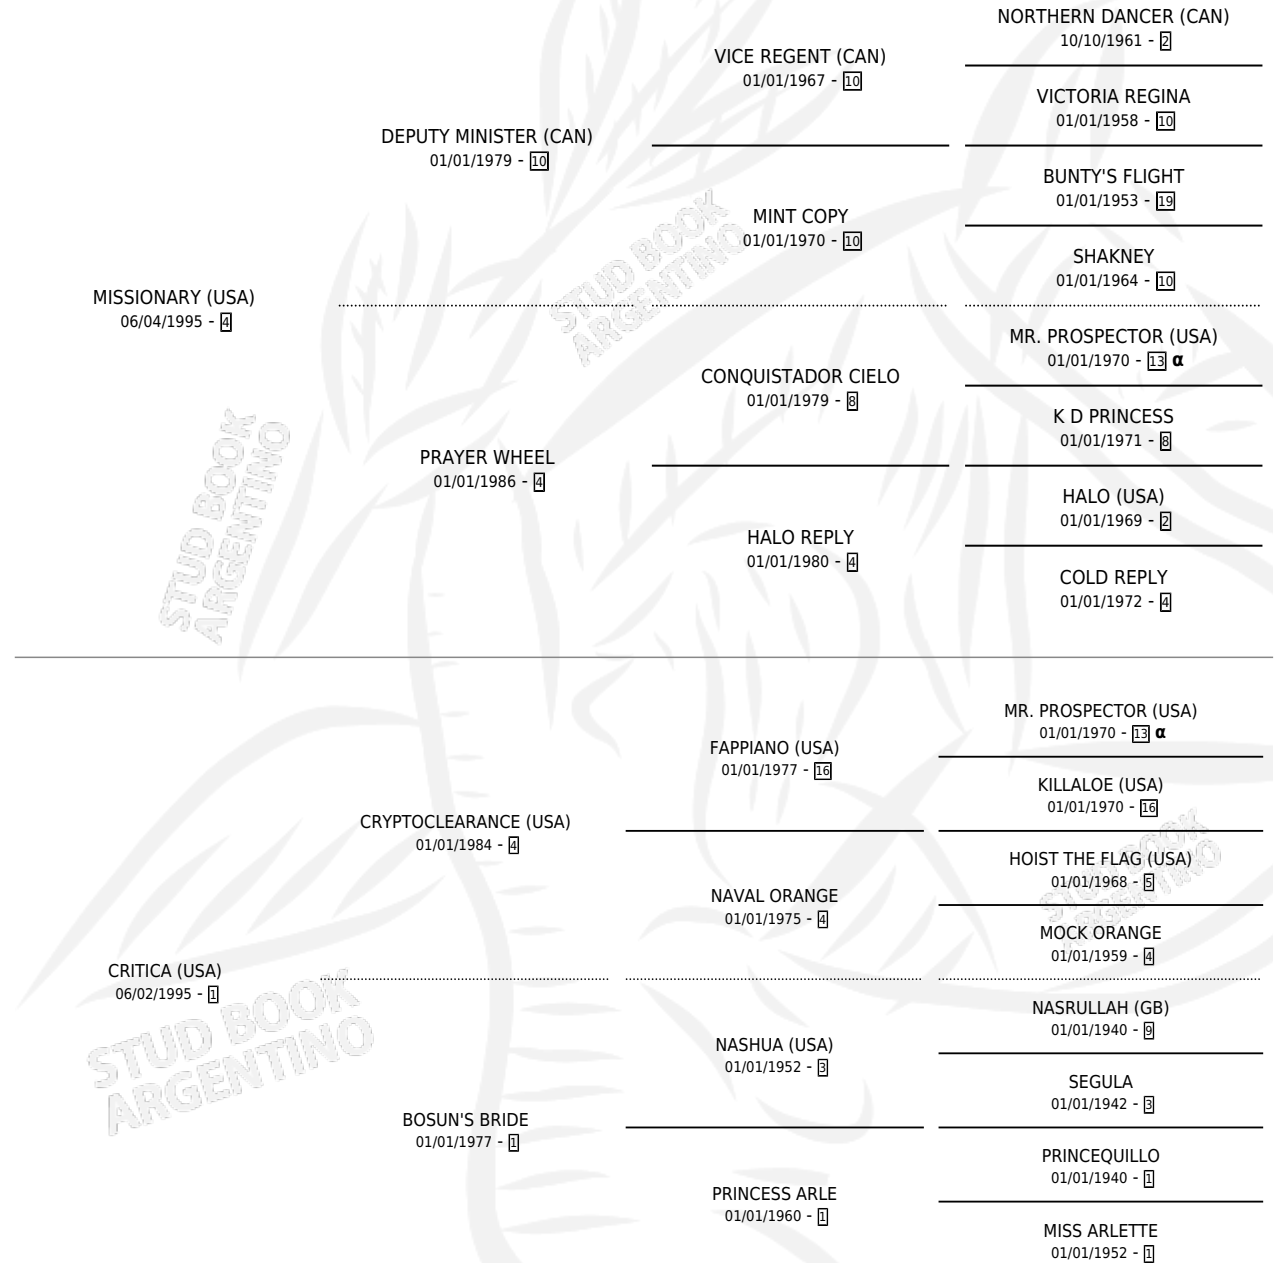

CHICLAYSUYO

por **MISSIONARY (USA)** y **CRITICA (USA)** por
CRYPTOCLEARANCE (USA)

Argentina · Macho · Zaino Colorado · SP · 25/10/2011
Familia 1 · Volumen 41

ESTADO

TIPIFICACIÓN SANGUÍNEA	X
TIPIFICACIÓN POR ADN	✓
PASAPORTE	✓
IDENTIFICACIÓN POR MICROCHIP	✓
REPRODUCTOR	X

Lugar de nacimiento: Rancho Lujan
Criador: Rancho Lujan

PEDIGREE

INBREEDING : α

CAMPAÑA

Solo carreras oficiales de Argentina

POR EDAD

EDAD	CC	1°	2°	3°	4°	5°	NP	CLC	CLG	CLCG1	CLGG1	IMPORTE	GANANCIA / CC
5 AÑOS	2	0	1	0	1	0	0	0	0	0	0	\$26,720	\$13,360
TOTALES	2	0	1	0	1	0	0	0	0	0	0	\$26,720	\$13,360
%		0.0%	50.0%	0.0%	50.0%	0.0%	0.0%	0.0%	0.0%	0.0%	0.0%		