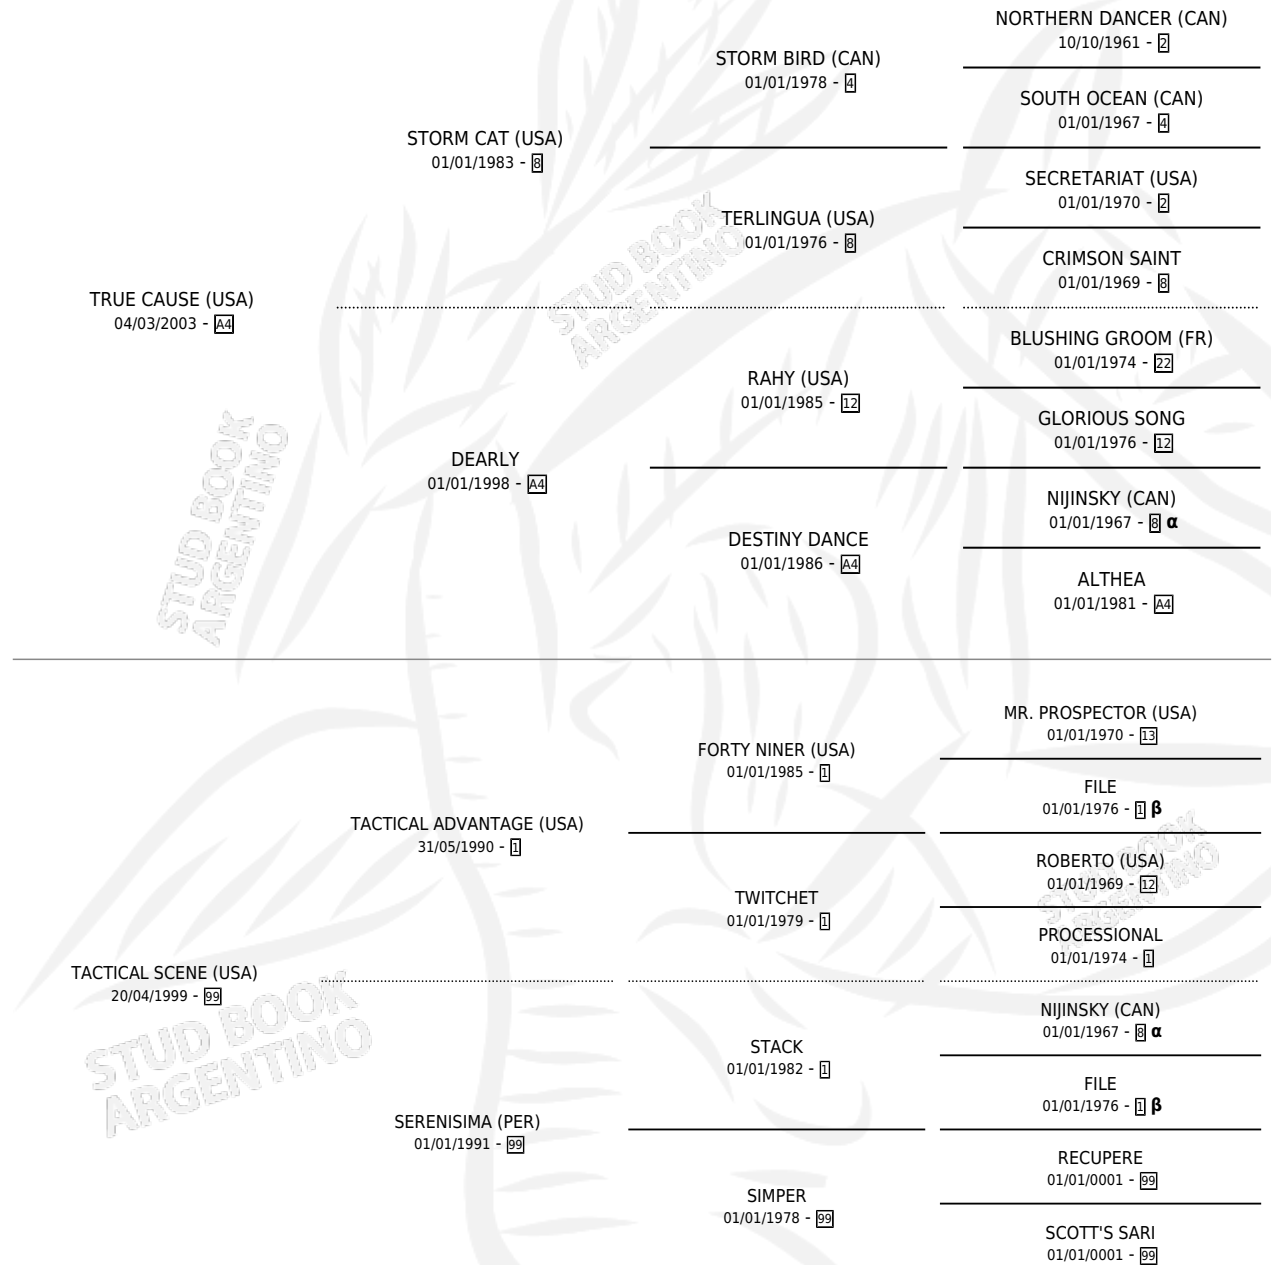

TARMIÑA

por TRUE CAUSE (USA) y TACTICAL SCENE (USA) por
TACTICAL ADVANTAGE (USA)

Argentina · Hembra · Alazan · SP · 23/10/2011
Familia 99 · Volumen 41

ESTADO

TIPIFICACIÓN SANGUÍNEA	X
TIPIFICACIÓN POR ADN	✓
PASAPORTE	✓
IDENTIFICACIÓN POR MICROCHIP	✓
REPRODUCTOR	✓

Lugar de nacimiento: Rancho Lujan
Criador: Rancho Lujan

~

HIJOS

	MACHOS	HEMBRAS
2 NACIERON	0	2
1 CORRIERON	0	1

SIN ACTUACIONES

PEDIGREE

INBREEDING : α, β

CAMPAÑA

Solo carreras oficiales de Argentina

POR EDAD

EDAD	CC	1°	2°	3°	4°	5°	NP	CLC	CLG	CLCG1	CLGG1	IMPORTE	GANANCIA / CC
3 AÑOS	2	0	0	0	0	0	2	0	0	0	0	\$0	\$0
4 AÑOS	11	0	1	1	1	2	6	0	0	0	0	\$53,094	\$4,827
5 AÑOS	16	0	2	5	4	2	3	0	0	0	0	\$116,512	\$7,282
TOTALES	29	0	3	6	5	4	11	0	0	0	0	\$169,606	\$5,848
%		0.0%	10.3%	20.7%	17.2%	13.8%	37.9%	0.0%	0.0%	0.0%	0.0%		

Placés en La Plata y San Isidro en 29 carreras disputadas.

POR DISTANCIA

HIPODROMO	CC	1°	2°	3°	4°	5°	NP	CLC	CLG	CLCG1	CLGG1	IMPORTE
SAN ISIDRO	18	0	2	6	3	4	3	0	0	0	0	\$133,256
1100 MTS	7	0	1	3	1	1	1	0	0	0	0	\$57,564
1200 MTS	9	0	1	3	2	2	1	0	0	0	0	\$70,220
1400 MTS	1	0	0	0	0	0	1	0	0	0	0	\$0
1300 MTS	1	0	0	0	0	1	0	0	0	0	0	\$5,472
LA PLATA	10	0	1	0	2	0	7	0	0	0	0	\$36,350
1300 MTS	1	0	0	0	0	0	1	0	0	0	0	\$0
1200 MTS	5	0	0	0	2	0	3	0	0	0	0	\$13,850
1000 MTS	2	0	0	0	0	0	2	0	0	0	0	\$0
1100 MTS	1	0	1	0	0	0	0	0	0	0	0	\$22,500
1400 MTS	1	0	0	0	0	0	1	0	0	0	0	\$0
PALERMO	1	0	0	0	0	0	1	0	0	0	0	\$0
1100 MTS	1	0	0	0	0	0	1	0	0	0	0	\$0