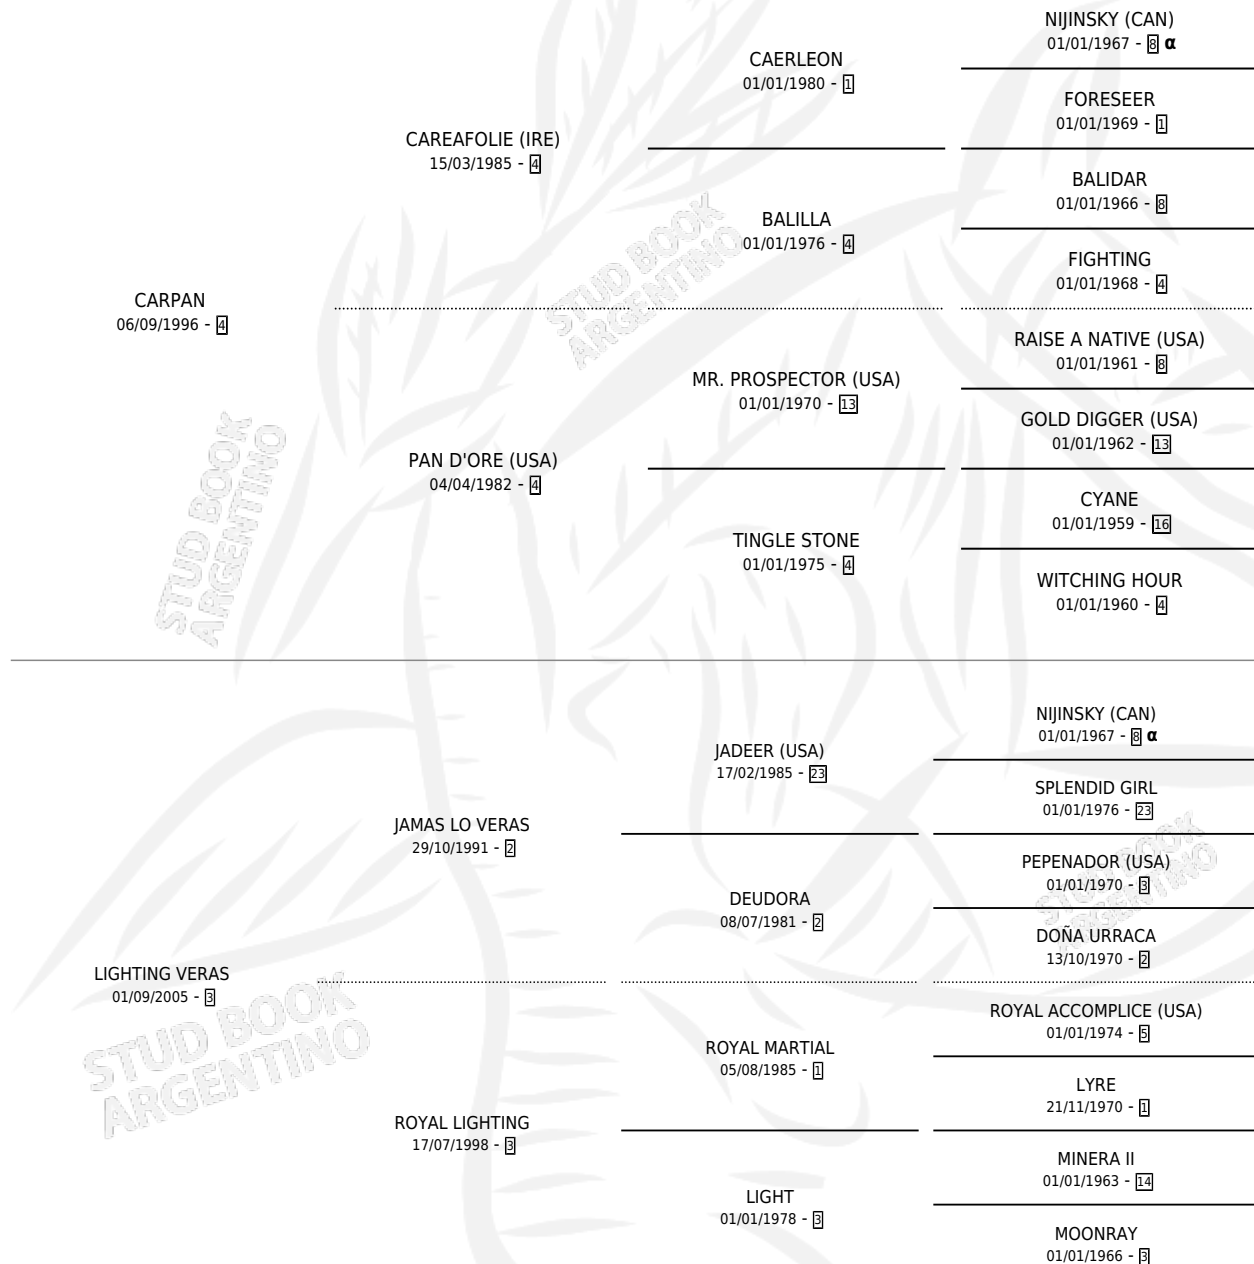

LA HECHIZERA

por **CARPAN** y **LIGHTING VERAS** por **JAMAS LO VERAS**

Argentina · Hembra · Zaino · SP · 06/10/2011
Familia 3-o · Volumen 41

ESTADO

TIPIFICACIÓN SANGUÍNEA	X
TIPIFICACIÓN POR ADN	X
PASAPORTE	X
IDENTIFICACIÓN POR MICROCHIP	X
REPRODUCTOR	X

Lugar de nacimiento: Huiliche

Criador: Sin dato

PEDIGREE

INBREEDING : α

LA HECHIZERA

Datos oficiales del Stud Book Argentino

Documento generado el 28/04/2026

studbook.org.ar